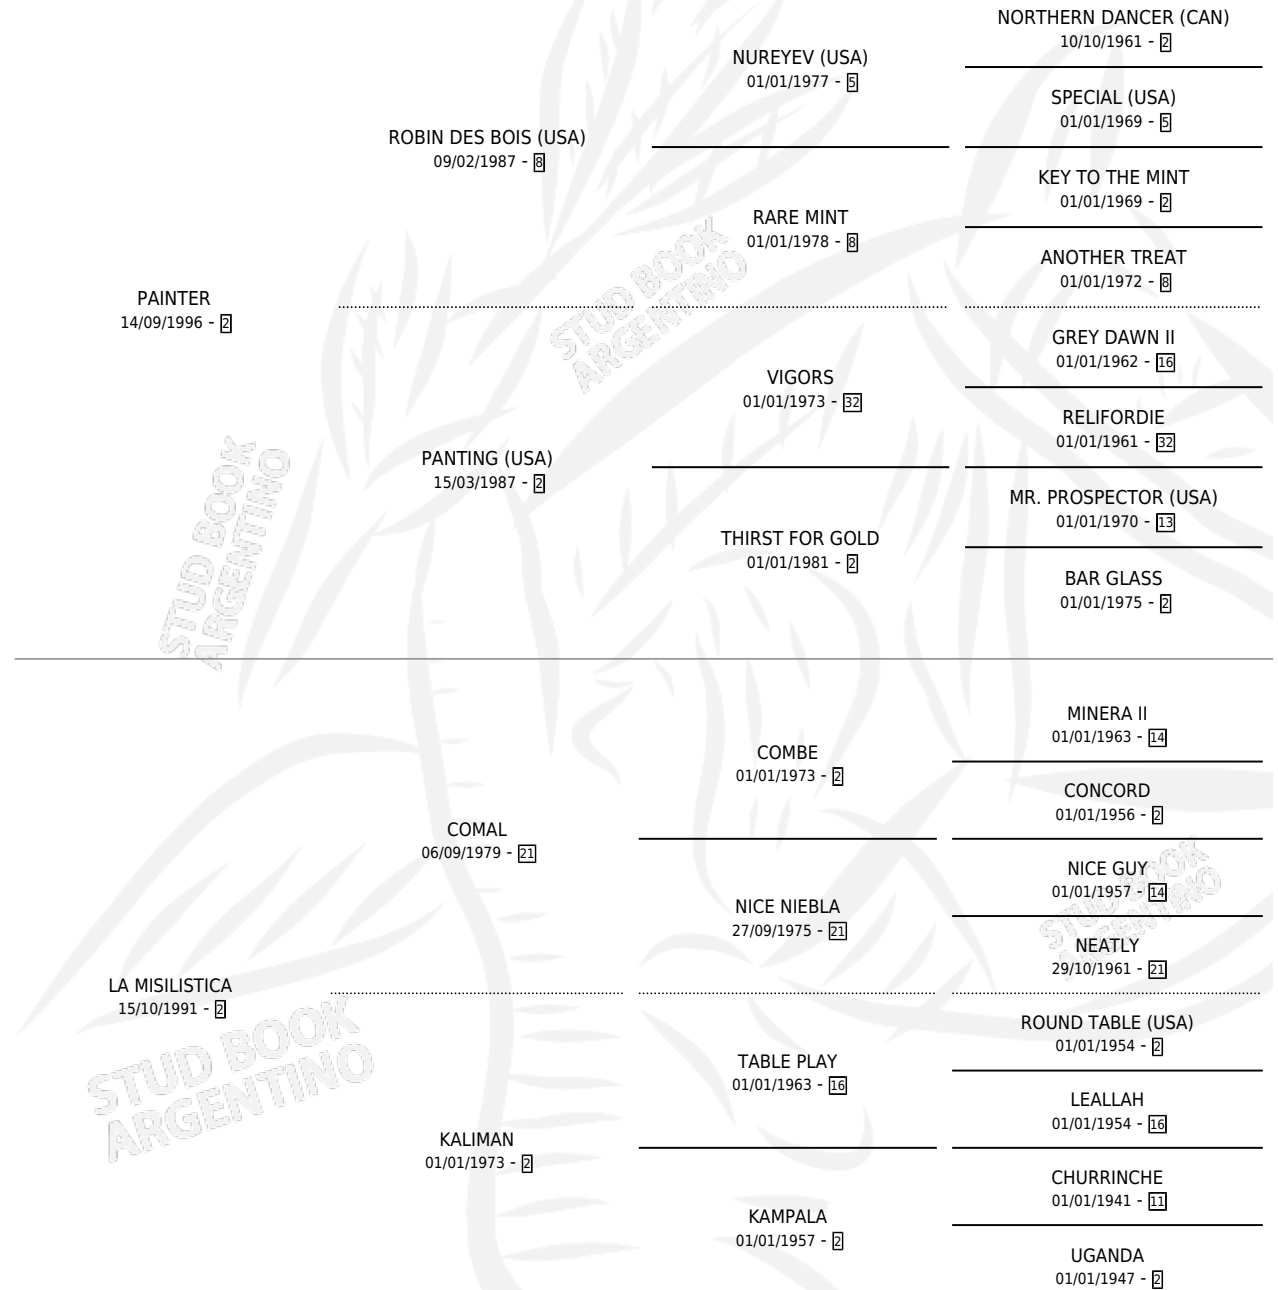

MISIL PAINT

por PAINTER y LA MISILISTICA por COMAL

Argentina · Hembra · Zaino · SP · 27/11/2009
Familia 2-a · Volumen 40

ESTADO

TIPIFICACIÓN SANGUÍNEA	X
TIPIFICACIÓN POR ADN	✓
PASAPORTE	✓
IDENTIFICACIÓN POR MICROCHIP	✓
REPRODUCTOR	✓

Lugar de nacimiento: El Cholo

Criador: El Cholo

~

HIJOS

	MACHOS	HEMBRAS
4 NACIERON	3	1
1 CORRIERON	1	0

SIN ACTUACIONES

PEDIGREE