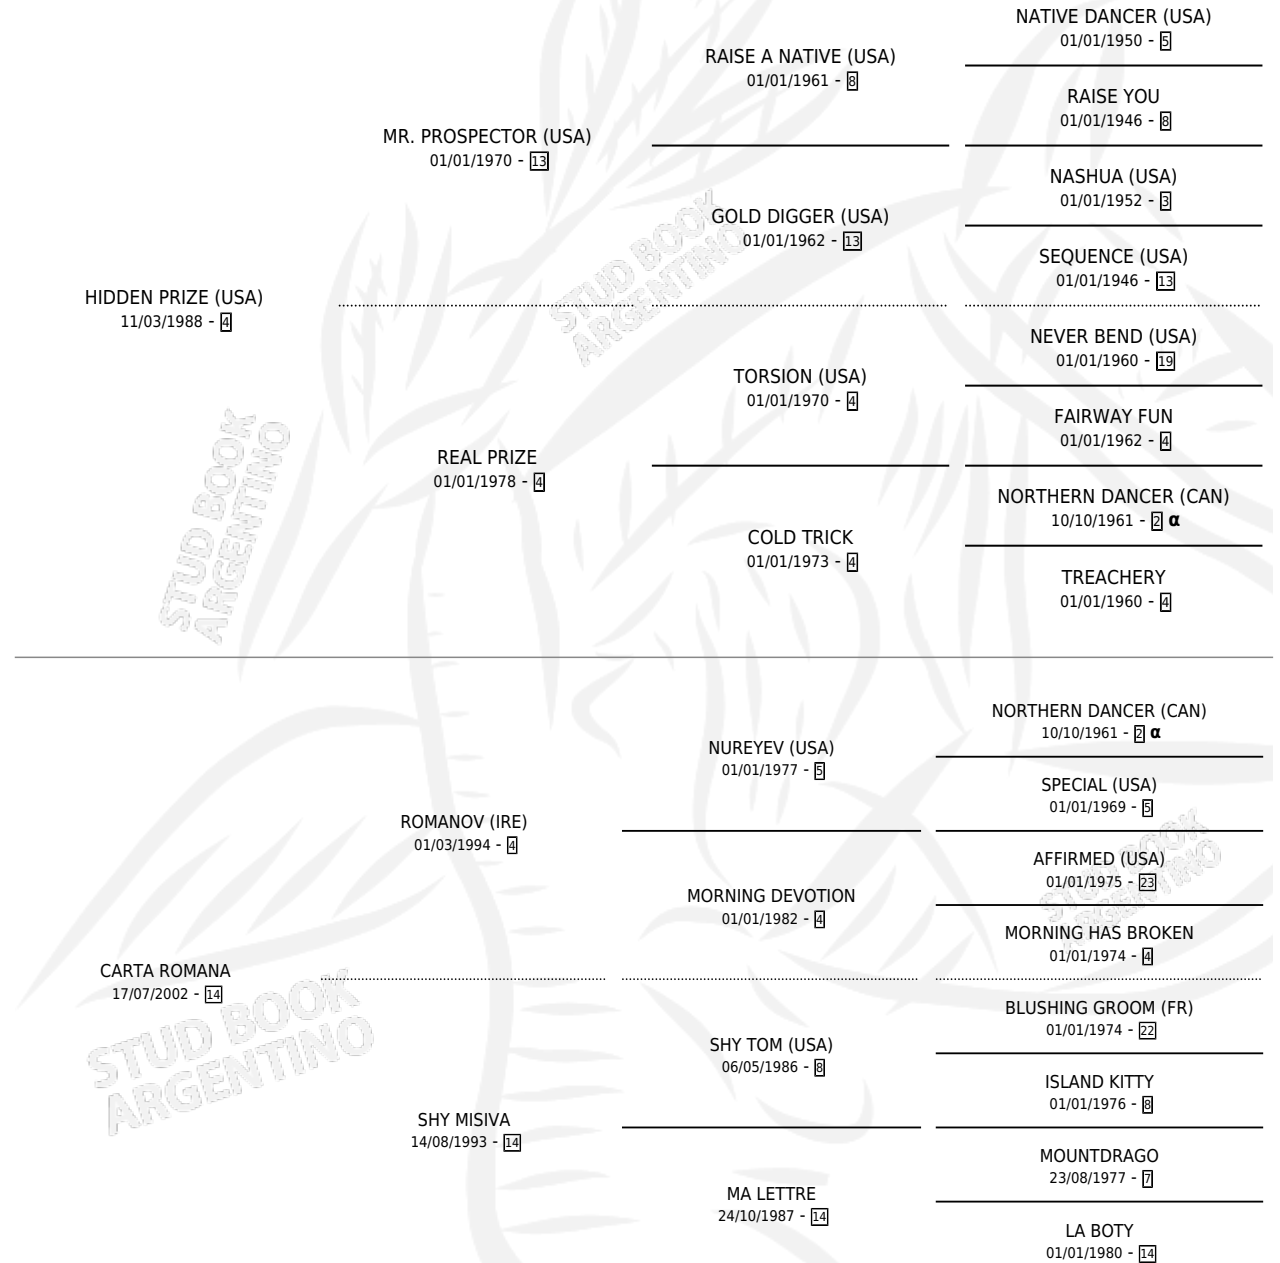

STELLA ARTOIS

por **HIDDEN PRIZE (USA)** y **CARTA ROMANA** por **ROMANOV (IRE)**

Argentina · Hembra · Alazan · SP · 05/12/2009
Familia 14 · Volumen 40

ESTADO

TIPIFICACIÓN SANGUÍNEA	X
TIPIFICACIÓN POR ADN	✓
PASAPORTE	✓
IDENTIFICACIÓN POR MICROCHIP	✓
REPRODUCTOR	✓

Lugar de nacimiento: Jaguel Grande
Criador: Tunex S.A.

~

HIJOS

	MACHOS	HEMBRAS
2 NACIERON	1	1
SIN ACTUACIONES		

PEDIGREE

INBREEDING : α

S

mientos 2 / Efectividad 33.33%

PADRILLO	PRODUCTO	CRIADOR	1ER SERVICIO	ÚLTIMO SERVICIO
EL BENICIO	Ø		27/09/2023	27/09/2023
STELLA ARTOIS	Ø		21/09/2022	21/09/2022
Datos oficiales del Stud Book Argentino				
EL CHARLARIN	MIL GRACIAS (M ZC 25/10/2021)	DIVINA PROVIDENCIA	06/11/2020	06/11/2020
Documento generado el 15/05/2026				
EL CHARLARIN	Ø		04/11/2019	04/11/2019
studbook.org.ar				
EL CHARLARIN	CHARLA DEL CORAZON (H A, 02/11/2019)	DIVINA PROVIDENCIA	29/10/2018	29/10/2018
EL CHARLARIN	Ø		03/10/2017	03/10/2017