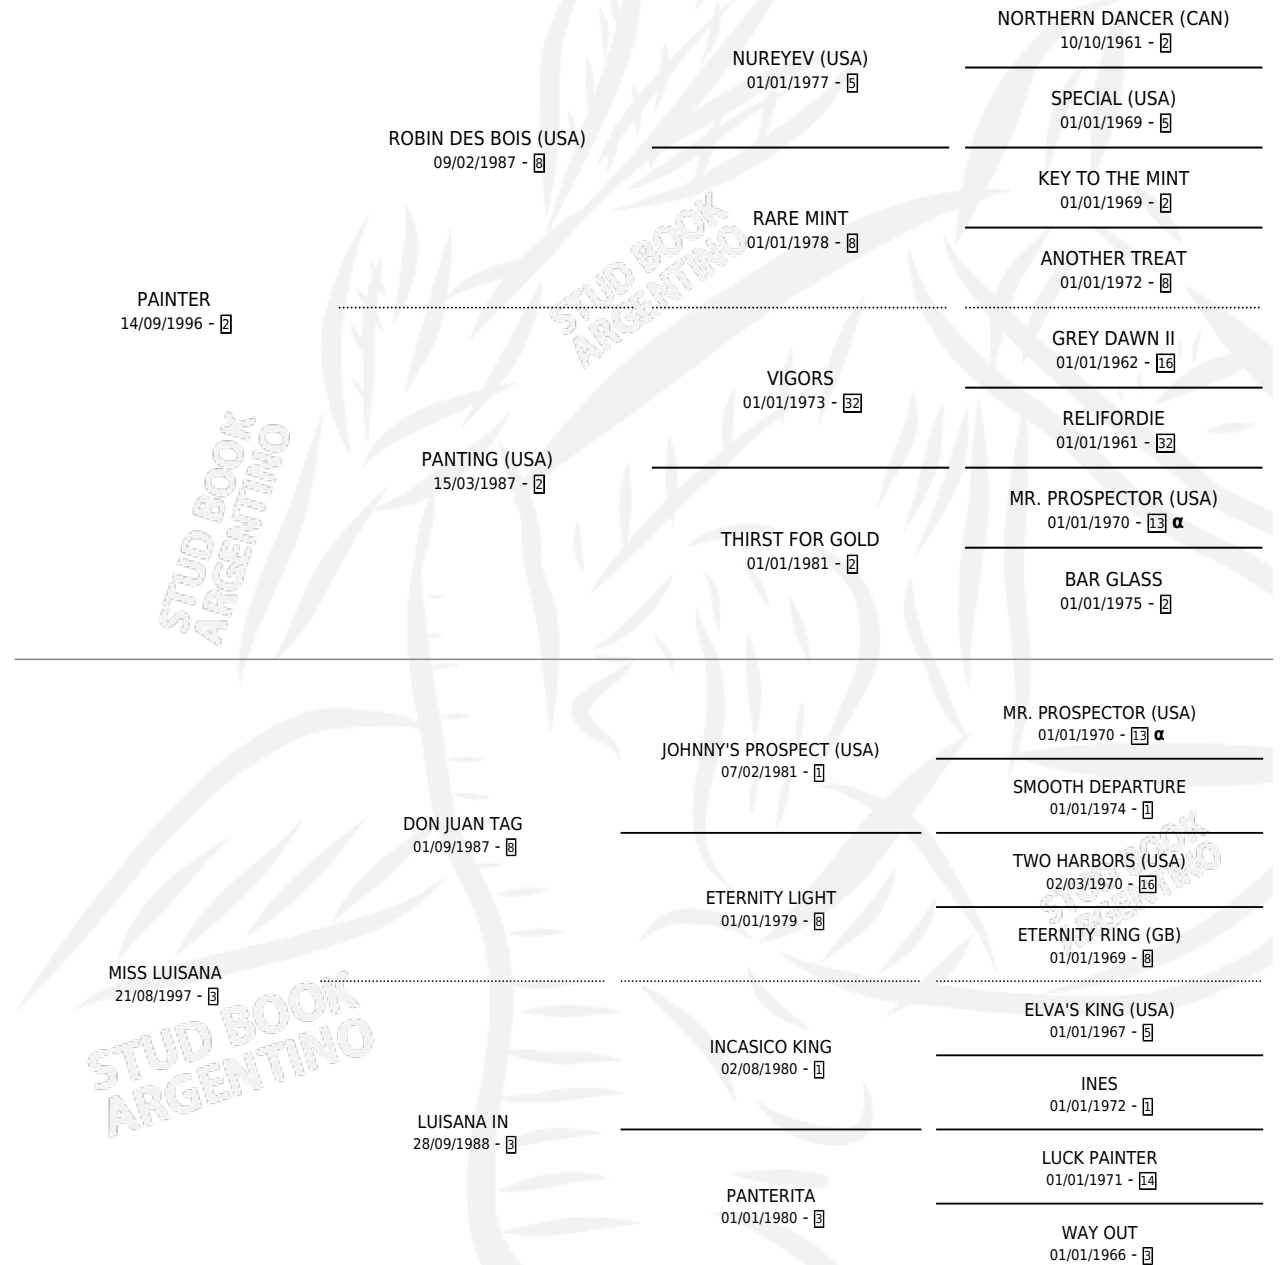

PAINT DREAMERS

por PAINTER y MISS LUISANA por DON JUAN TAG

Argentina · Macho · Alazan · SP · 24/11/2009
Familia 3-m · Volumen 40

ESTADO

TIPIFICACIÓN SANGUÍNEA	X
TIPIFICACIÓN POR ADN	✓
PASAPORTE	✓
IDENTIFICACIÓN POR MICROCHIP	✓
REPRODUCTOR	X

Lugar de nacimiento: Jaguel Grande

Criador: Jaguel Grande

PEDIGREE

INBREEDING : α

PAINT DREAMERS

Datos oficiales del Stud Book Argentino

Documento generado el 11/05/2026

studbook.org.ar