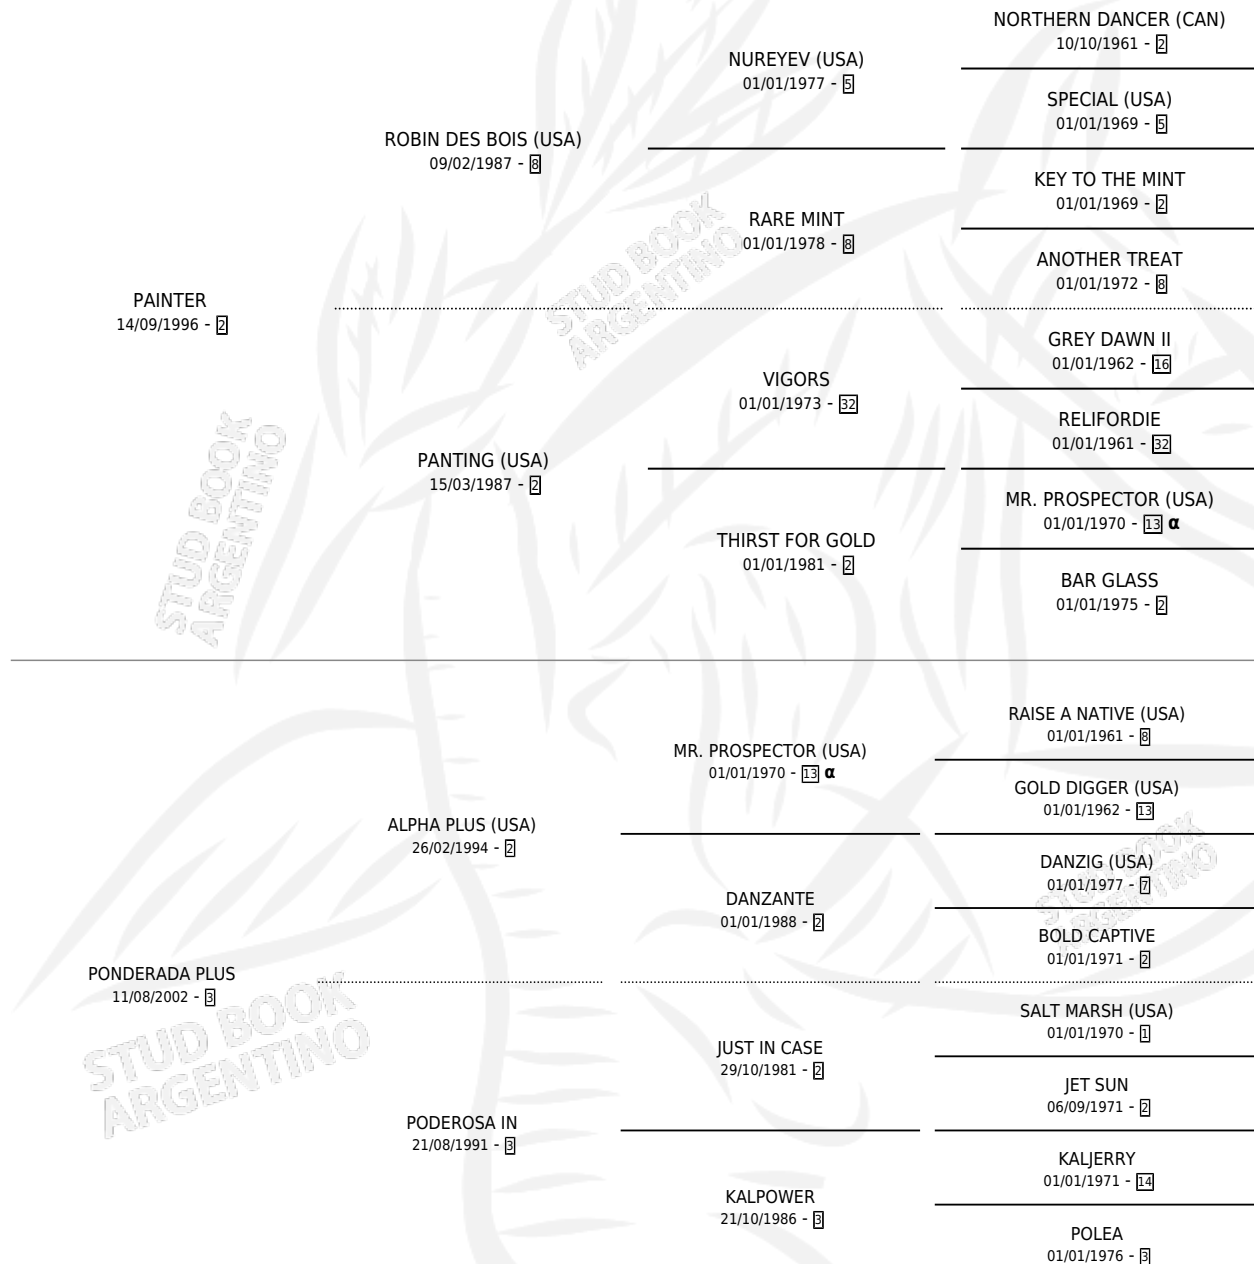

BEAUTIFUL PAINT

por PAINTER y PONDERADA PLUS por ALPHA PLUS (USA)

Argentina · Hembra · Alazan · SP · 13/10/2009
Familia 3-m · Volumen 40

ESTADO

TIPIFICACIÓN SANGUÍNEA	X
TIPIFICACIÓN POR ADN	✓
PASAPORTE	✓
IDENTIFICACIÓN POR MICROCHIP	✓
REPRODUCTOR	✓

Lugar de nacimiento: Jaguel Grande
Criador: El Calden

~

HIJOS

	MACHOS	HEMBRAS
1 NACIERON	1	0

SIN ACTUACIONES

PEDIGREE

INBREEDING : α