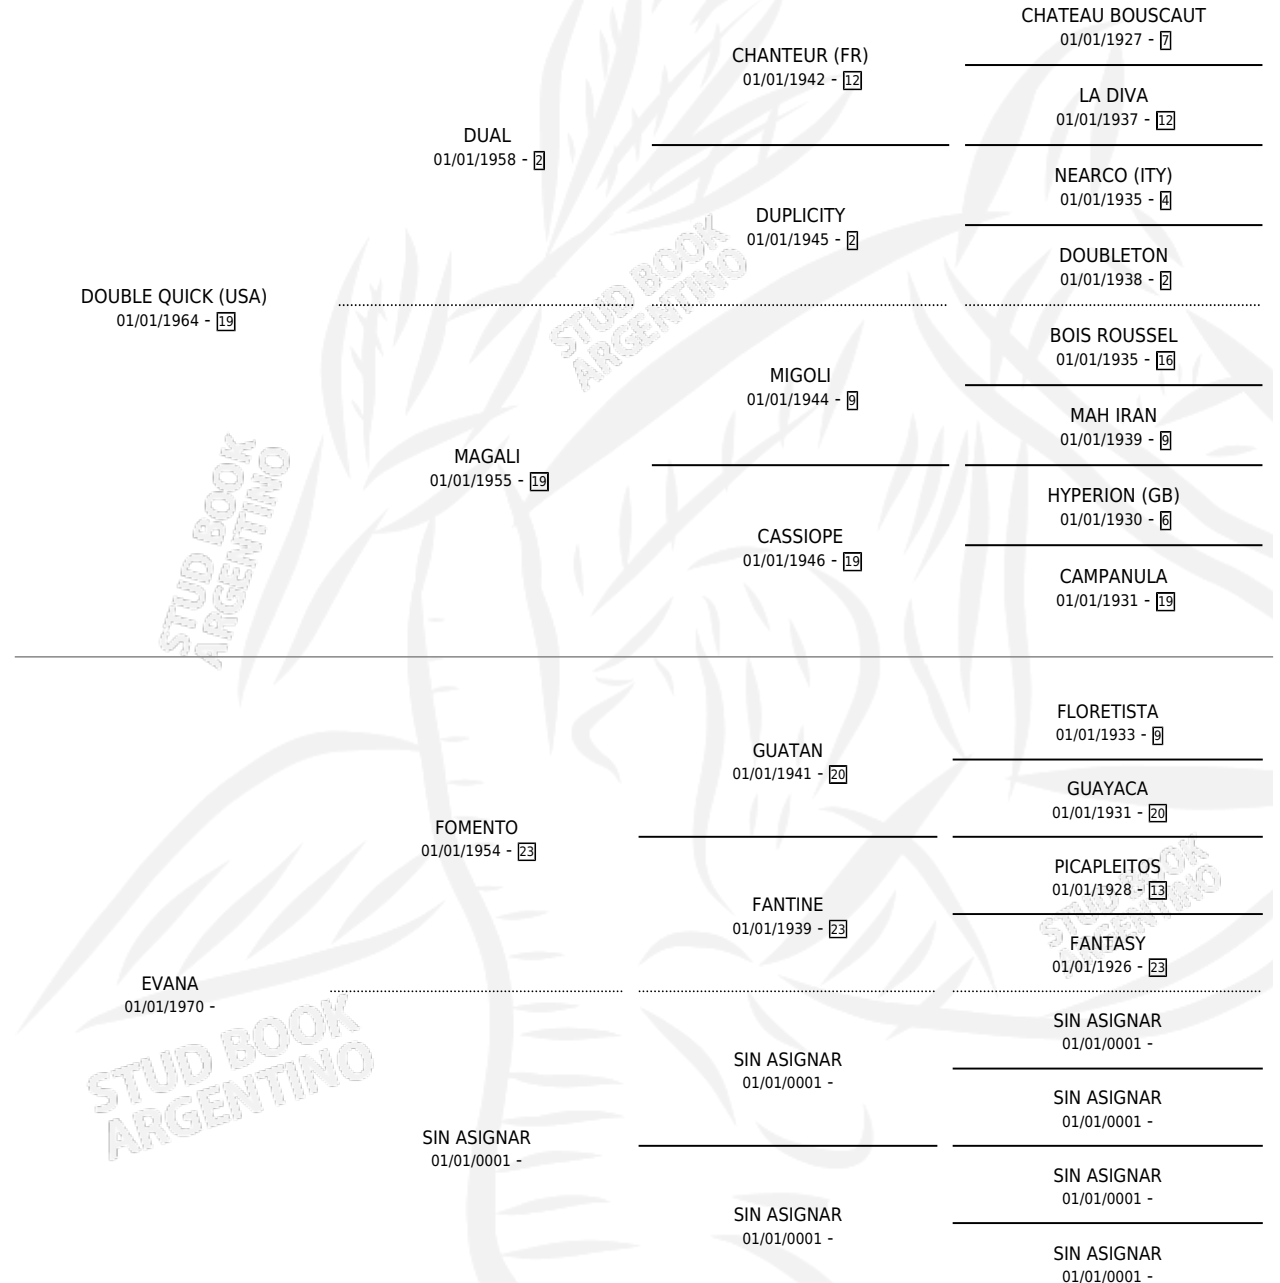

EXTRAÑA QUICK

por **DOUBLE QUICK (USA)** y **EVANA** por **FOMENTO**

Argentina · Hembra · Zaino · SP · 01/01/1976
Familia · Volumen 29

ESTADO

TIPIFICACIÓN SANGUÍNEA	X
TIPIFICACIÓN POR ADN	X
PASAPORTE	X
IDENTIFICACIÓN POR MICROCHIP	X
REPRODUCTOR	✓

Lugar de nacimiento: Campo particular

Criador: Sin dato

~

HIJOS

	MACHOS	HEMBRAS
2 NACIERON	1	1
SIN ACTUACIONES		

PEDIGREE