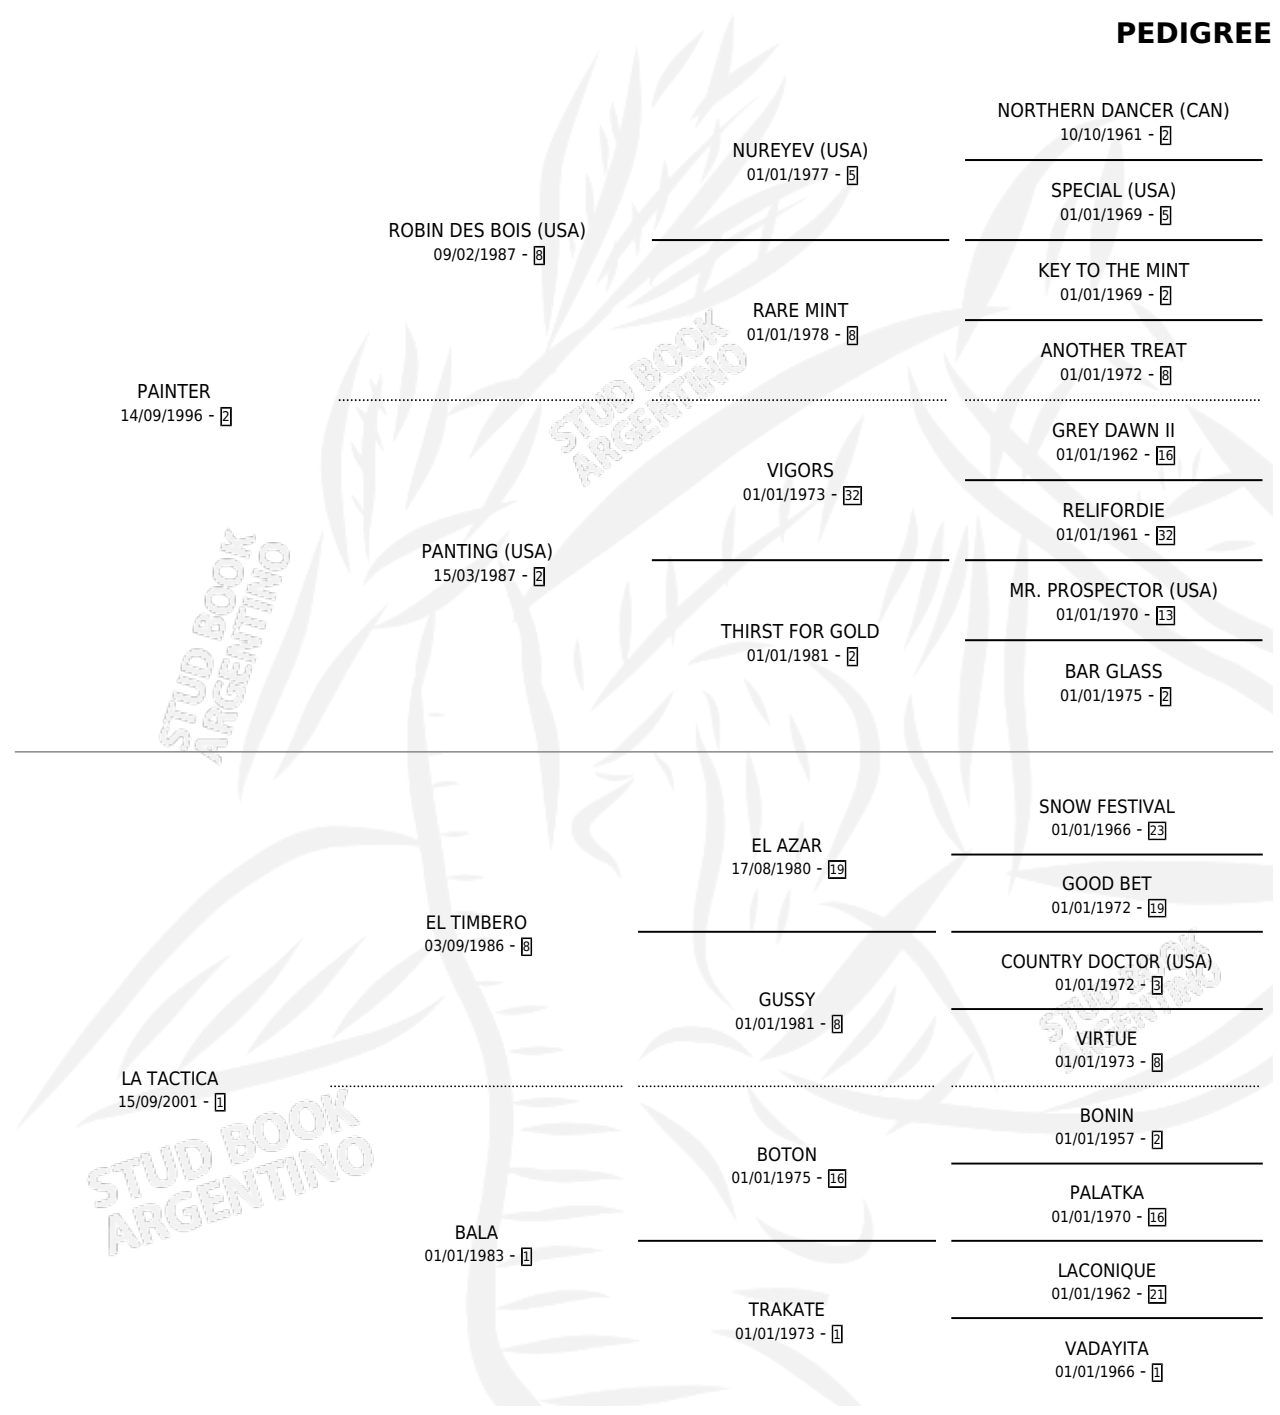

PAINTAC

por PAINTER y LA TACTICA por EL TIMBERO

Argentina · Hembra · Zaino · SP · 03/10/2009
Familia 1 · Volumen 40

ESTADO

TIPIFICACIÓN SANGUÍNEA	X
TIPIFICACIÓN POR ADN	✓
PASAPORTE	✓
IDENTIFICACIÓN POR MICROCHIP	✓
REPRODUCTOR	X

Lugar de nacimiento: Cahuel

Criador: Cahuel

PEDIGREE

CAMPAÑA

Solo carreras oficiales de Argentina

POR EDAD

EDAD	CC	1°	2°	3°	4°	5°	NP	CLC	CLG	CLCG1	CLGG1	IMPORTE	GANANCIA / CC
2 AÑOS	1	0	0	0	1	0	0	0	0	0	0	\$4,600	\$4,600
3 AÑOS	1	0	0	0	0	0	1	0	0	0	0	\$0	\$0
4 AÑOS	1	0	0	0	0	0	1	0	0	0	0	\$0	\$0
5 AÑOS	1	0	0	0	0	1	0	0	0	0	0	\$828	\$828
TOTALES	4	0	0	0	1	1	2	0	0	0	0	\$5,428	\$1,357
%		0.0%	0.0%	0.0%	25.0%	25.0%	50.0%	0.0%	0.0%	0.0%	0.0%		