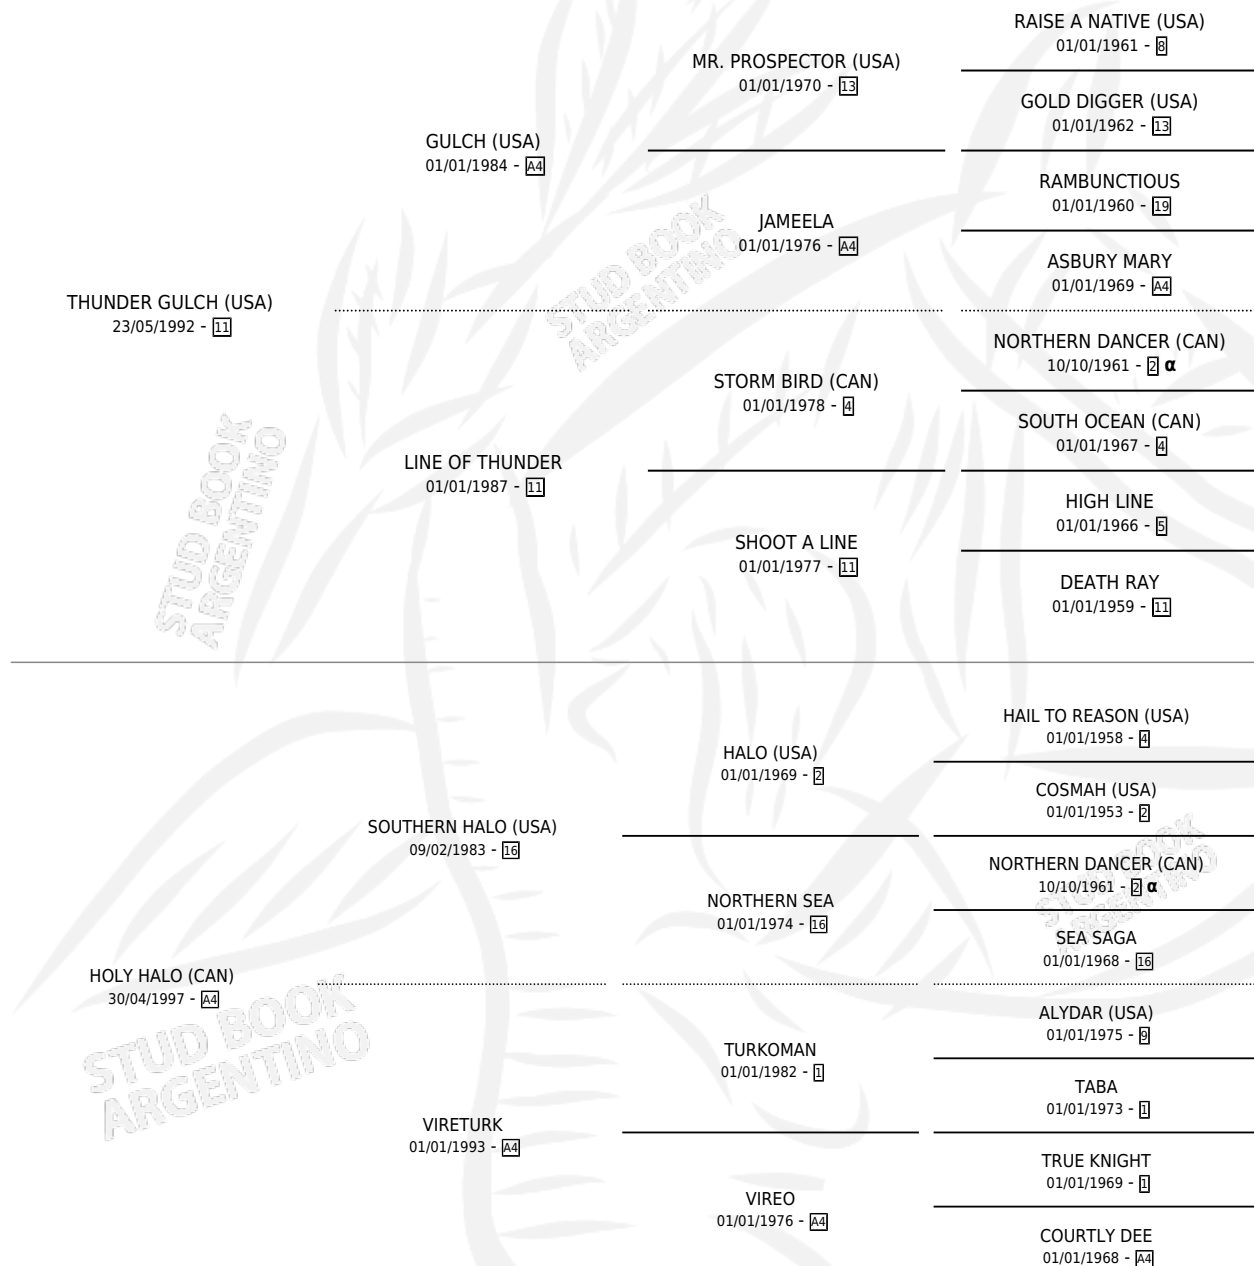

# ARO DE TRUENO

por THUNDER GULCH (USA) y HOLY HALO (CAN) por  
SOUTHERN HALO (USA)

Argentina · Macho · Zaino · SP · 07/08/2009  
Familia A4 · Volumen 40

## ESTADO

TIPIFICACIÓN SANGUÍNEA	X
TIPIFICACIÓN POR ADN	✓
PASAPORTE	✓
IDENTIFICACIÓN POR MICROCHIP	✓
REPRODUCTOR	X

**Lugar de nacimiento:** De La Pomme  
**Criador:** De La Pomme

## PEDIGREE

INBREEDING :  $\alpha$