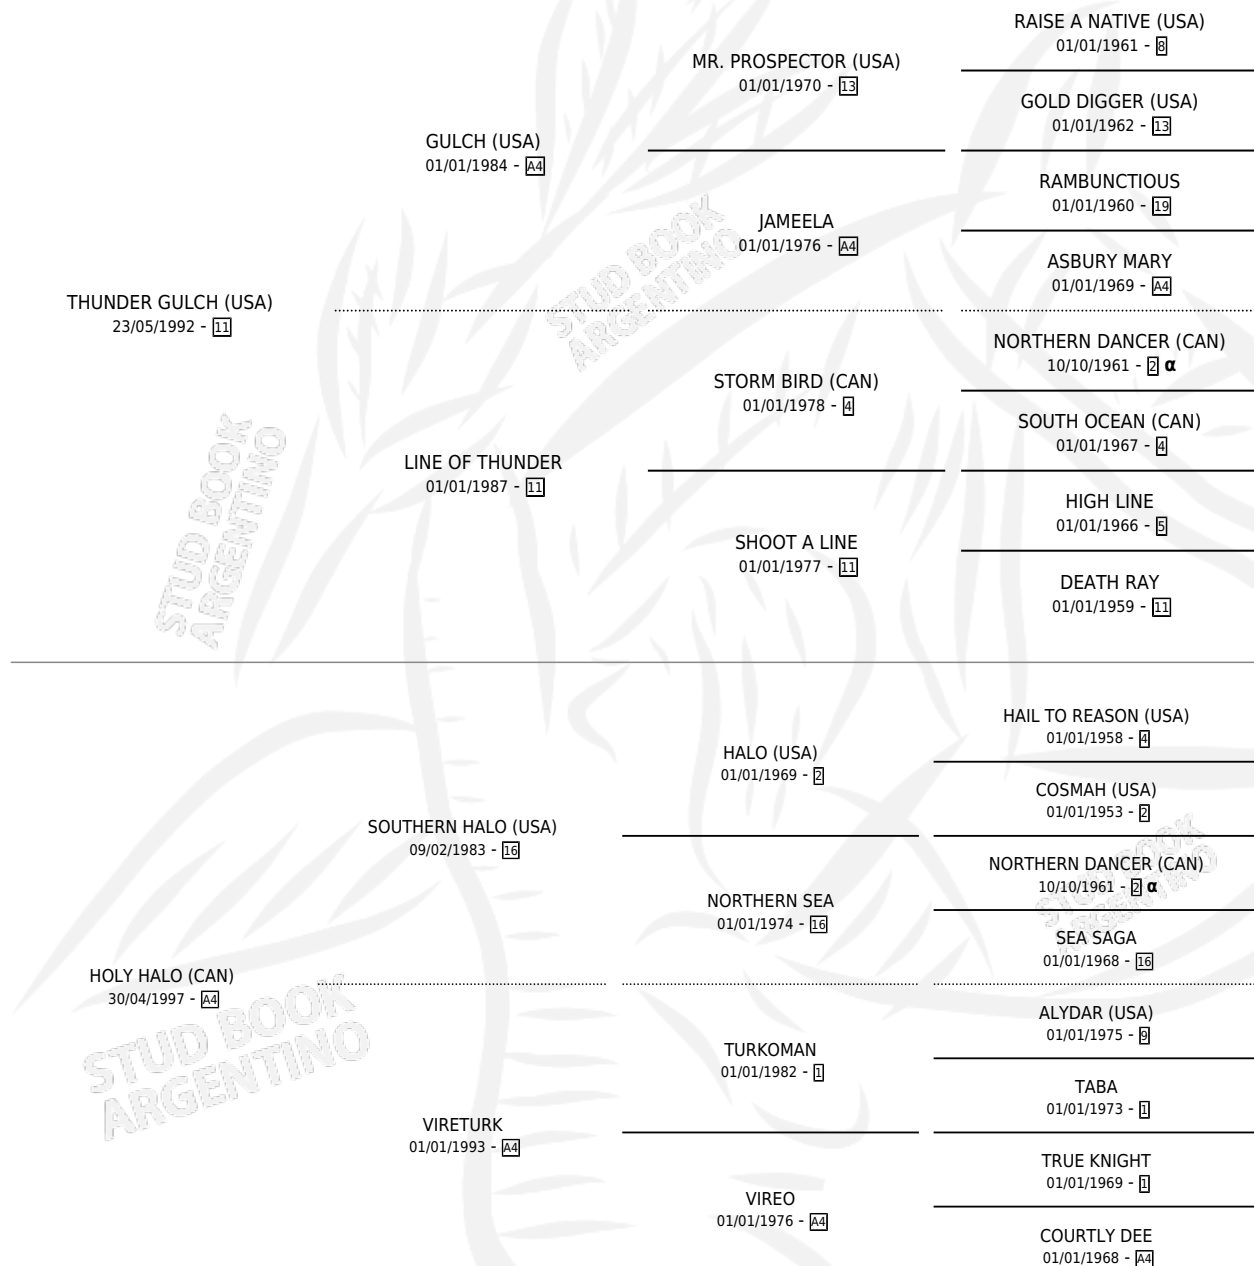

ARO DE TRUENO

por **THUNDER GULCH (USA)** y **HOLY HALO (CAN)** por **SOUTHERN HALO (USA)**

Argentina · Macho · Zaino · SP · 07/08/2009
Familia A4 · Volumen 40

ESTADO

TIPIFICACIÓN SANGUÍNEA	X
TIPIFICACIÓN POR ADN	✓
PASAPORTE	✓
IDENTIFICACIÓN POR MICROCHIP	✓
REPRODUCTOR	X

Lugar de nacimiento: De La Pomme
Criador: De La Pomme

PEDIGREE

INBREEDING : α

CAMPAÑA

Solo carreras oficiales de Argentina

POR EDAD

EDAD	CC	1°	2°	3°	4°	5°	NP	CLC	CLG	CLCG1	CLGG1	IMPORTE	GANANCIA / CC
2 AÑOS	3	0	0	0	0	0	3	0	0	0	0	\$0	\$0
3 AÑOS	3	0	0	0	0	0	3	0	0	0	0	\$0	\$0
4 AÑOS	11	1	0	0	3	0	7	0	0	0	0	\$62,120	\$5,647
TOTALES	17	1	0	0	3	0	13	0	0	0	0	\$62,120	\$3,654
%		5.9%	0.0%	0.0%	17.6%	0.0%	76.5%	0.0%	0.0%	0.0%	0.0%		

Ganador en La Plata - \$62,120, a los 4 años.

POR DISTANCIA

HIPODROMO	CC	1°	2°	3°	4°	5°	NP	CLC	CLG	CLCG1	CLGG1	IMPORTE
LA PLATA	17	1	0	0	3	0	13	0	0	0	0	\$62,120
2000 MTS	3	1	0	0	1	0	1	0	0	0	0	\$51,420
1600 MTS	3	0	0	0	1	0	2	0	0	0	0	\$4,400
2100 MTS	4	0	0	0	1	0	3	0	0	0	0	\$6,300
1200 MTS	4	0	0	0	0	0	4	0	0	0	0	\$0
1300 MTS	2	0	0	0	0	0	2	0	0	0	0	\$0
1400 MTS	1	0	0	0	0	0	1	0	0	0	0	\$0