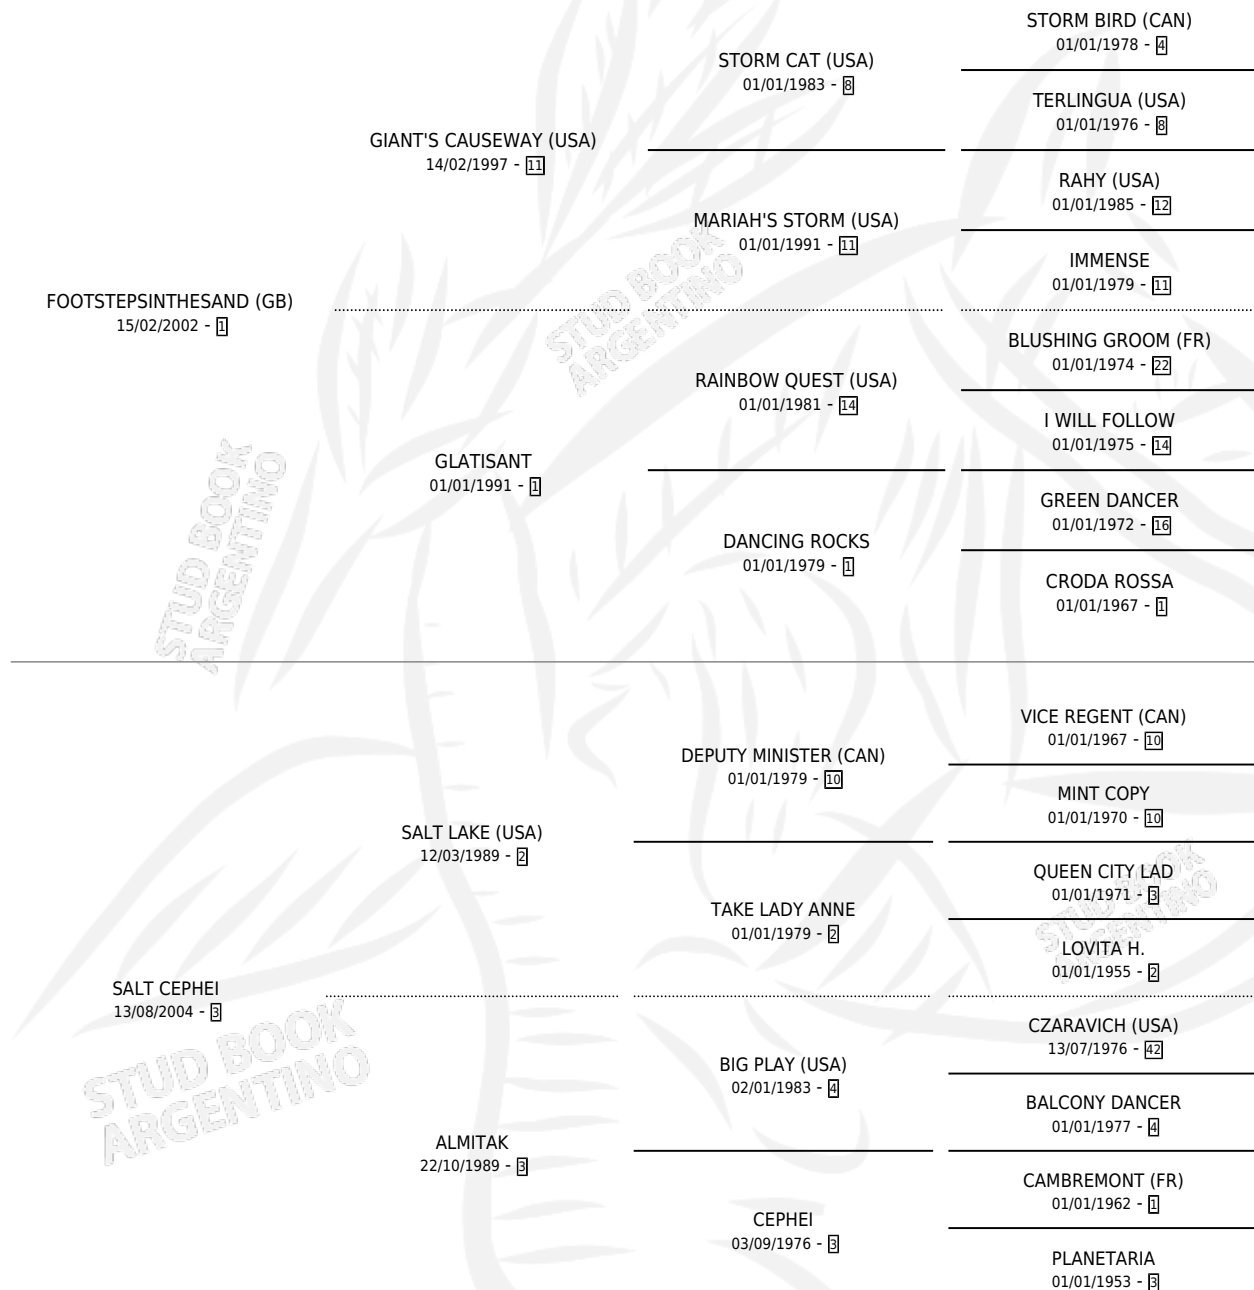

LOCA LOQUITA

por FOOTSTEPSINTHESAND (GB) y SALT CEPHEI por
SALT LAKE (USA)

Argentina · Hembra · Alazan · SP · 20/08/2009
Familia 3-o · Volumen 40

ESTADO

TIPIFICACIÓN SANGUÍNEA	X
TIPIFICACIÓN POR ADN	✓
PASAPORTE	✓
IDENTIFICACIÓN POR MICROCHIP	✓
REPRODUCTOR	✓

Lugar de nacimiento: De La Pomme
Criador: De La Pomme

~

HIJOS

	MACHOS	HEMBRAS
4 NACIERON	3	1
3 CORRIERON	2	1

SIN ACTUACIONES

PEDIGREE

CAMPAÑA

Solo carreras oficiales de Argentina