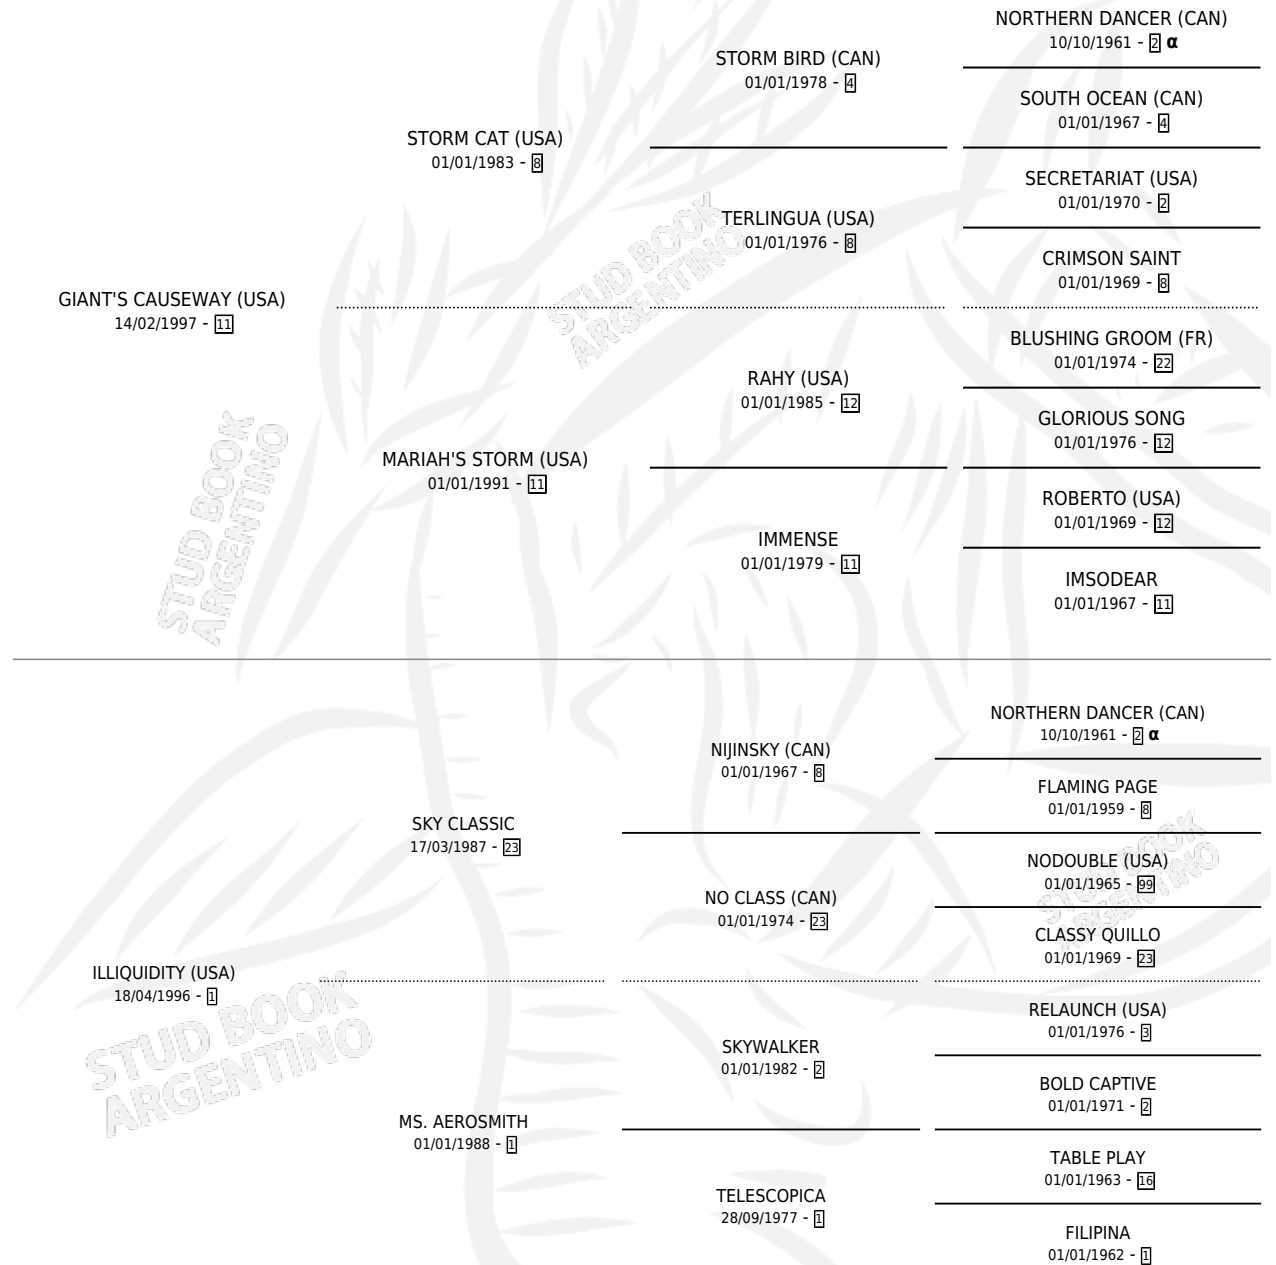

CAIDA DEL CIELO

por GIANT'S CAUSEWAY (USA) y ILLIQUIDITY (USA) por SKY CLASSIC

Argentina · Hembra · Zaino · SP · 09/08/2009
Familia 1-s · Volumen 40

ESTADO

TIPIFICACIÓN SANGUÍNEA	X
TIPIFICACIÓN POR ADN	X
PASAPORTE	X
IDENTIFICACIÓN POR MICROCHIP	X
REPRODUCTOR	X

Lugar de nacimiento: De La Pomme

Criador: De La Pomme

PEDIGREE

INBREEDING : α

CAIDA DEL CIELO

Datos oficiales del Stud Book Argentino

Documento generado el 12/05/2026

studbook.org.ar