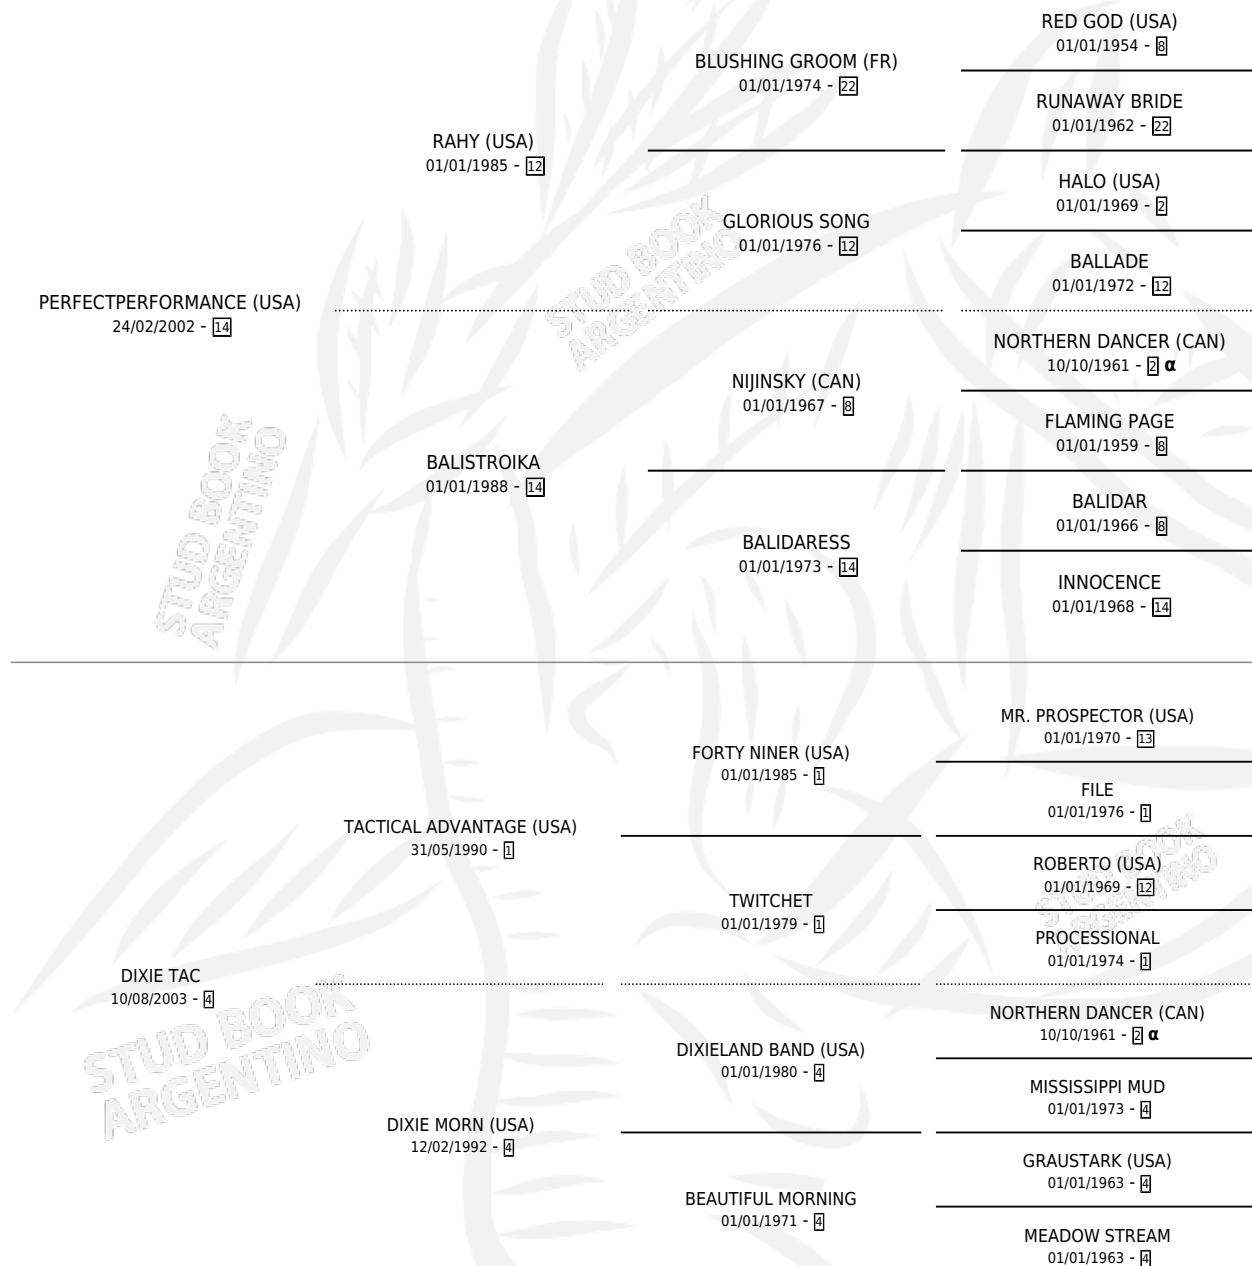

BUDINAZO

por **PERFECTPERFORMANCE (USA)** y **DIXIE TAC** por
TACTICAL ADVANTAGE (USA)

Argentina · Macho · Zaino · SP · 10/08/2009
Familia 4-r · Volumen 40

ESTADO

TIPIFICACIÓN SANGUÍNEA	X
TIPIFICACIÓN POR ADN	✓
PASAPORTE	✓
IDENTIFICACIÓN POR MICROCHIP	✓
REPRODUCTOR	X

Lugar de nacimiento: De La Pomme
Criador: De La Pomme

PEDIGREE

INBREEDING : α