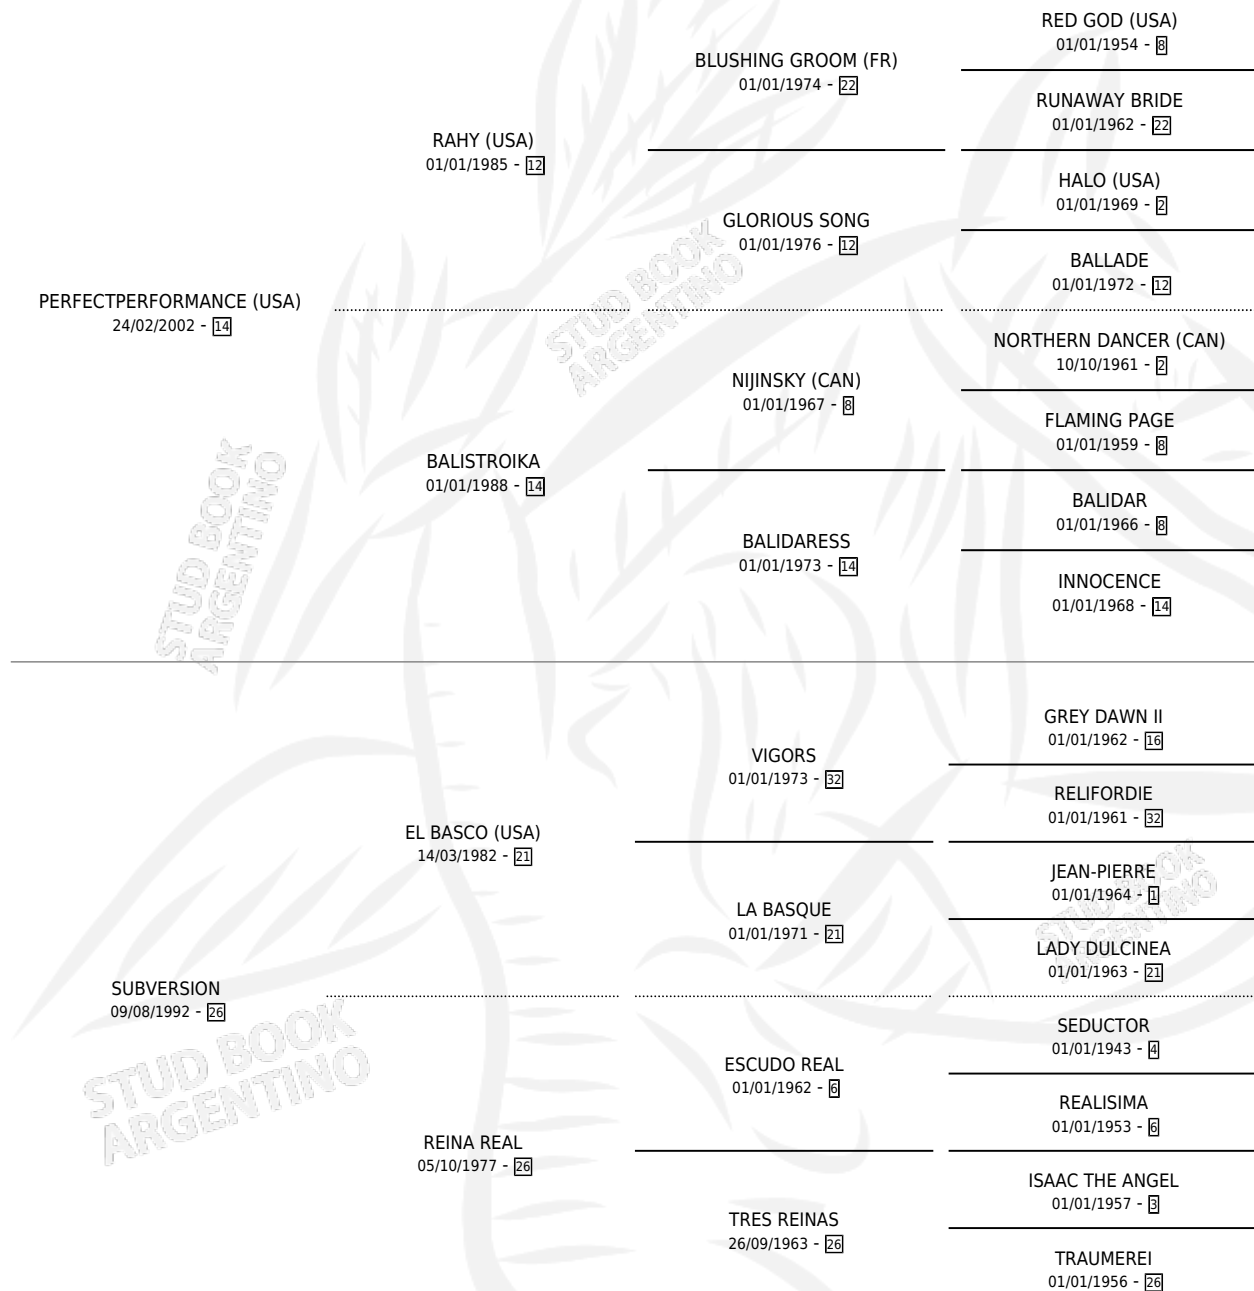

REBELDE SOY

por **PERFECTPERFORMANCE (USA)** y **SUBVERSION** por **EL BASCO (USA)**

Argentina · Hembra · Alazan · SP · 19/08/2009
Familia 26 · Volumen 40

ESTADO

TIPIFICACIÓN SANGUÍNEA	X
TIPIFICACIÓN POR ADN	✓
PASAPORTE	✓
IDENTIFICACIÓN POR MICROCHIP	✓
REPRODUCTOR	✓

Lugar de nacimiento: De La Pomme
Criador: De La Pomme

~

HIJOS

	MACHOS	HEMBRAS
9 NACIERON	1	8
6 CORRIERON	1	5
4 GANARON	0	4
0 GANADORES CL	0 GANADORES GR	0 GANADORES G1

PEDIGREE

S

cimientos 9 / Efectividad 69.23%