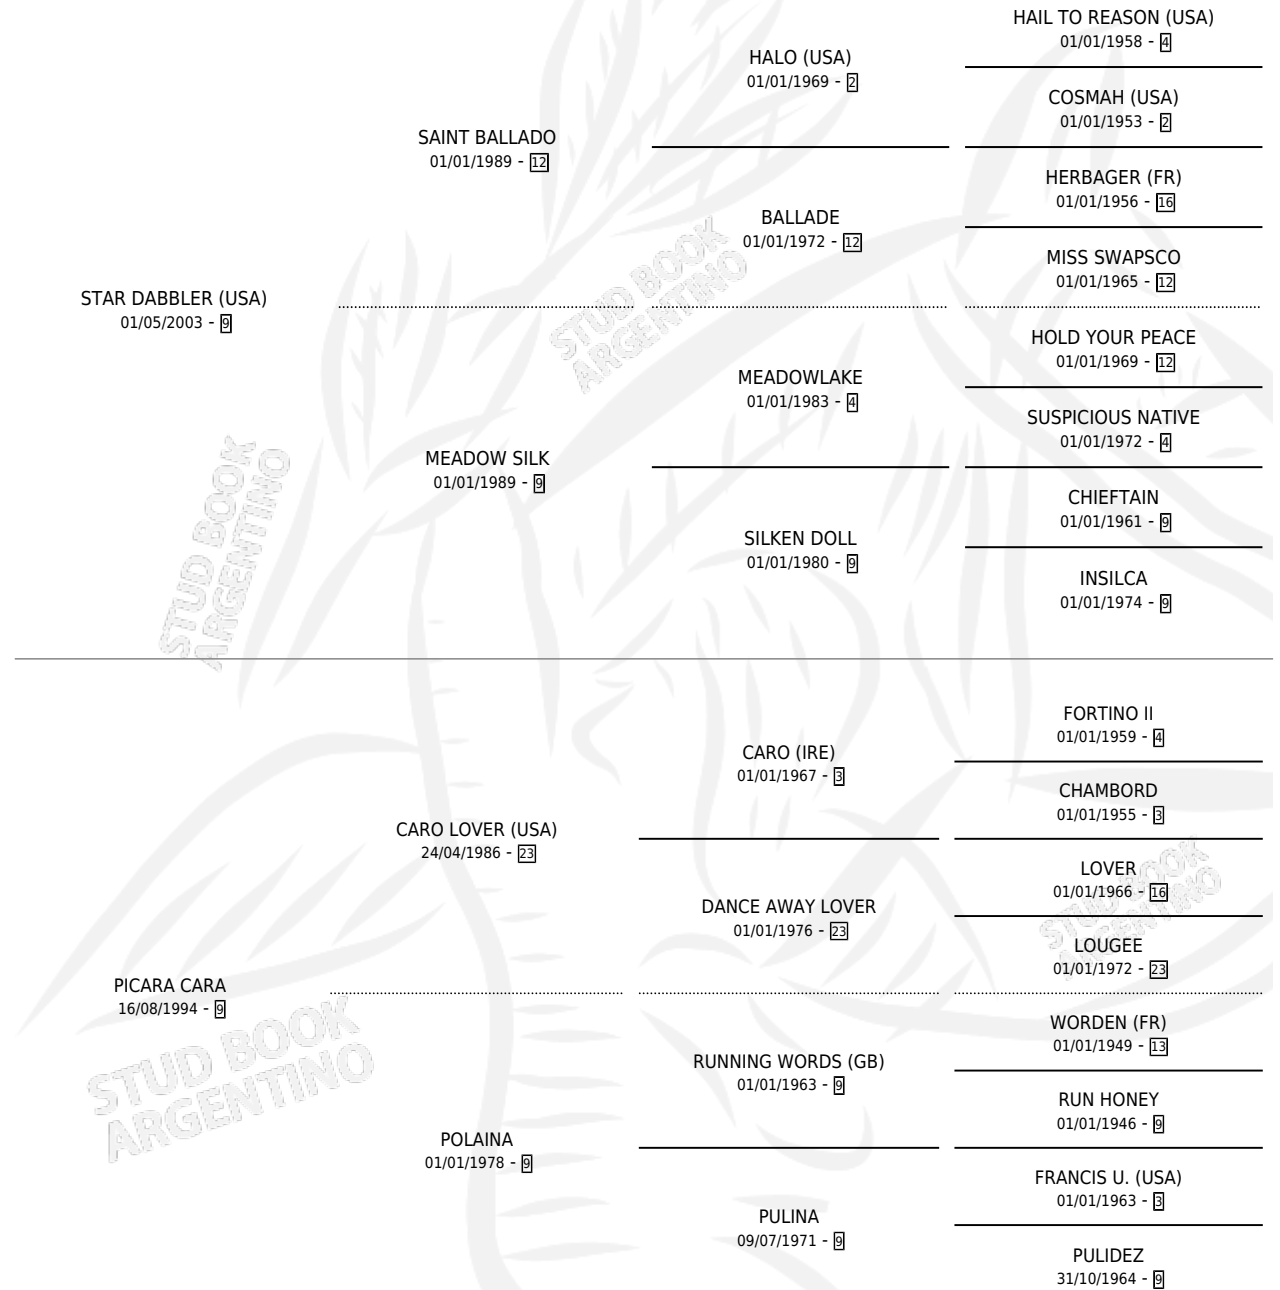

PICARO DABBLER

por **STAR DABBLER (USA)** y **PICARA CARA** por **CARO LOVER (USA)**

Argentina · Macho · Alazan · SP · 31/10/2009
Familia 9-g · Volumen 40

ESTADO

TIPIFICACIÓN SANGUÍNEA	X
TIPIFICACIÓN POR ADN	✓
PASAPORTE	✓
IDENTIFICACIÓN POR MICROCHIP	✓
REPRODUCTOR	X

Lugar de nacimiento: San Lorenzo De Areco
Criador: San Lorenzo De Areco

PEDIGREE