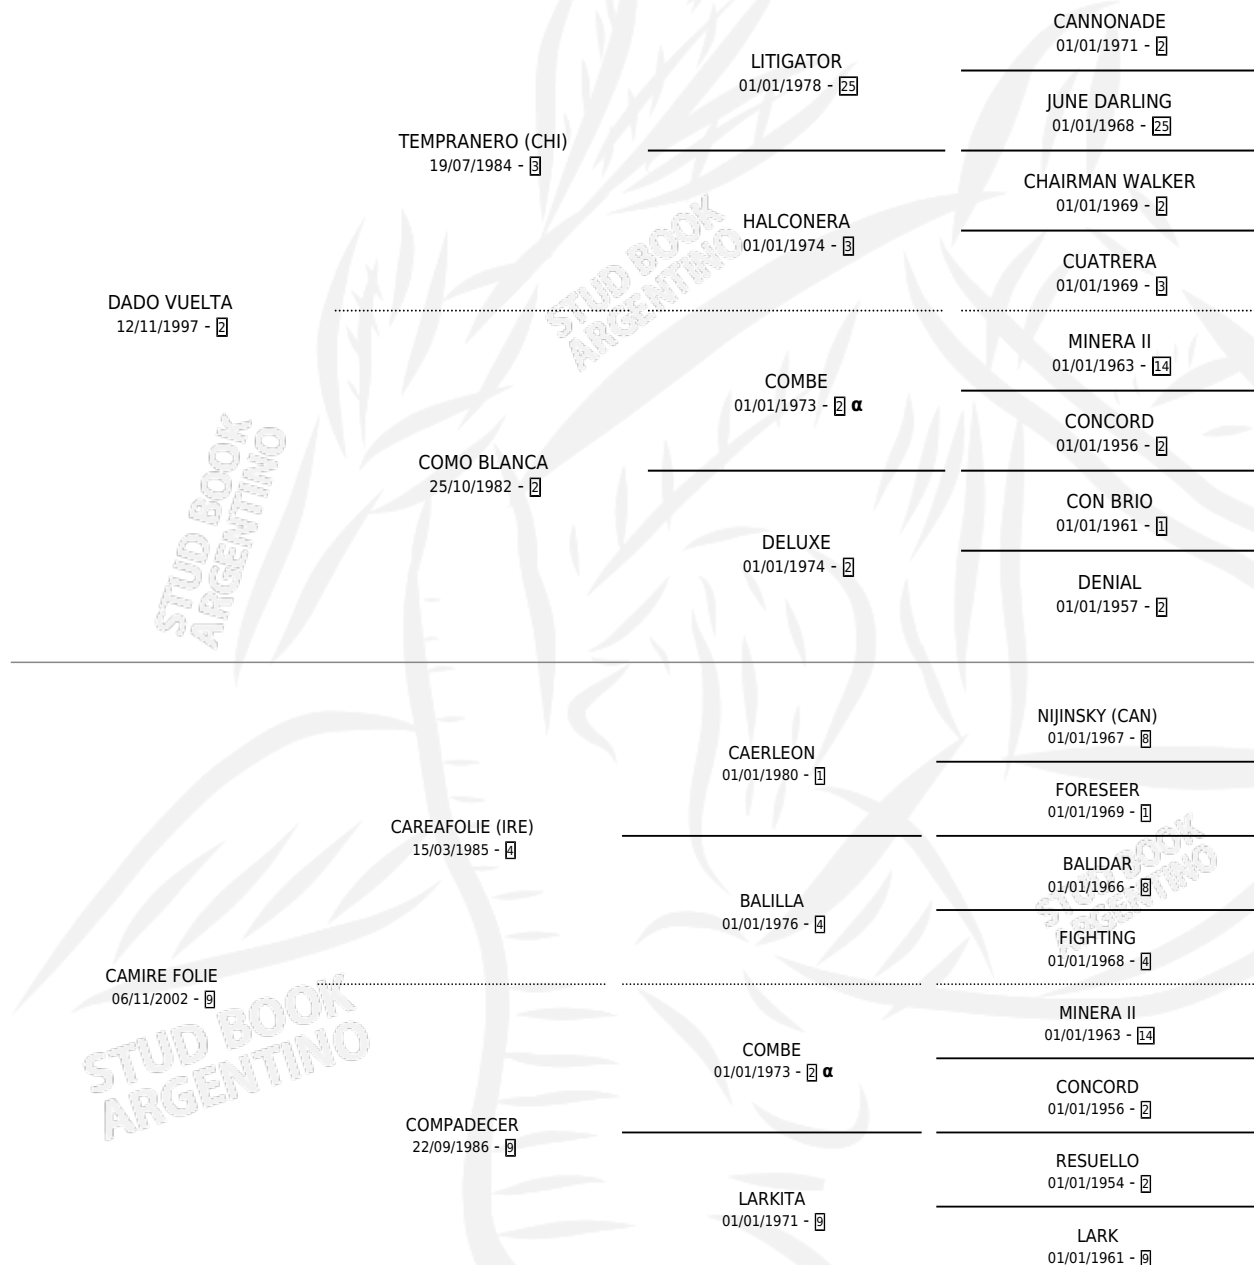

## ESTADO

TIPIFICACIÓN SANGUÍNEA	X
TIPIFICACIÓN POR ADN	✓
PASAPORTE	✓
IDENTIFICACIÓN POR MICROCHIP	✓
REPRODUCTOR	X

**Lugar de nacimiento:** Las Dos Hermanas

**Criador:** Zengaro Gerardo Esteban y Zengaro Hugo Daniel

## PEDIGREE

INBREEDING : α