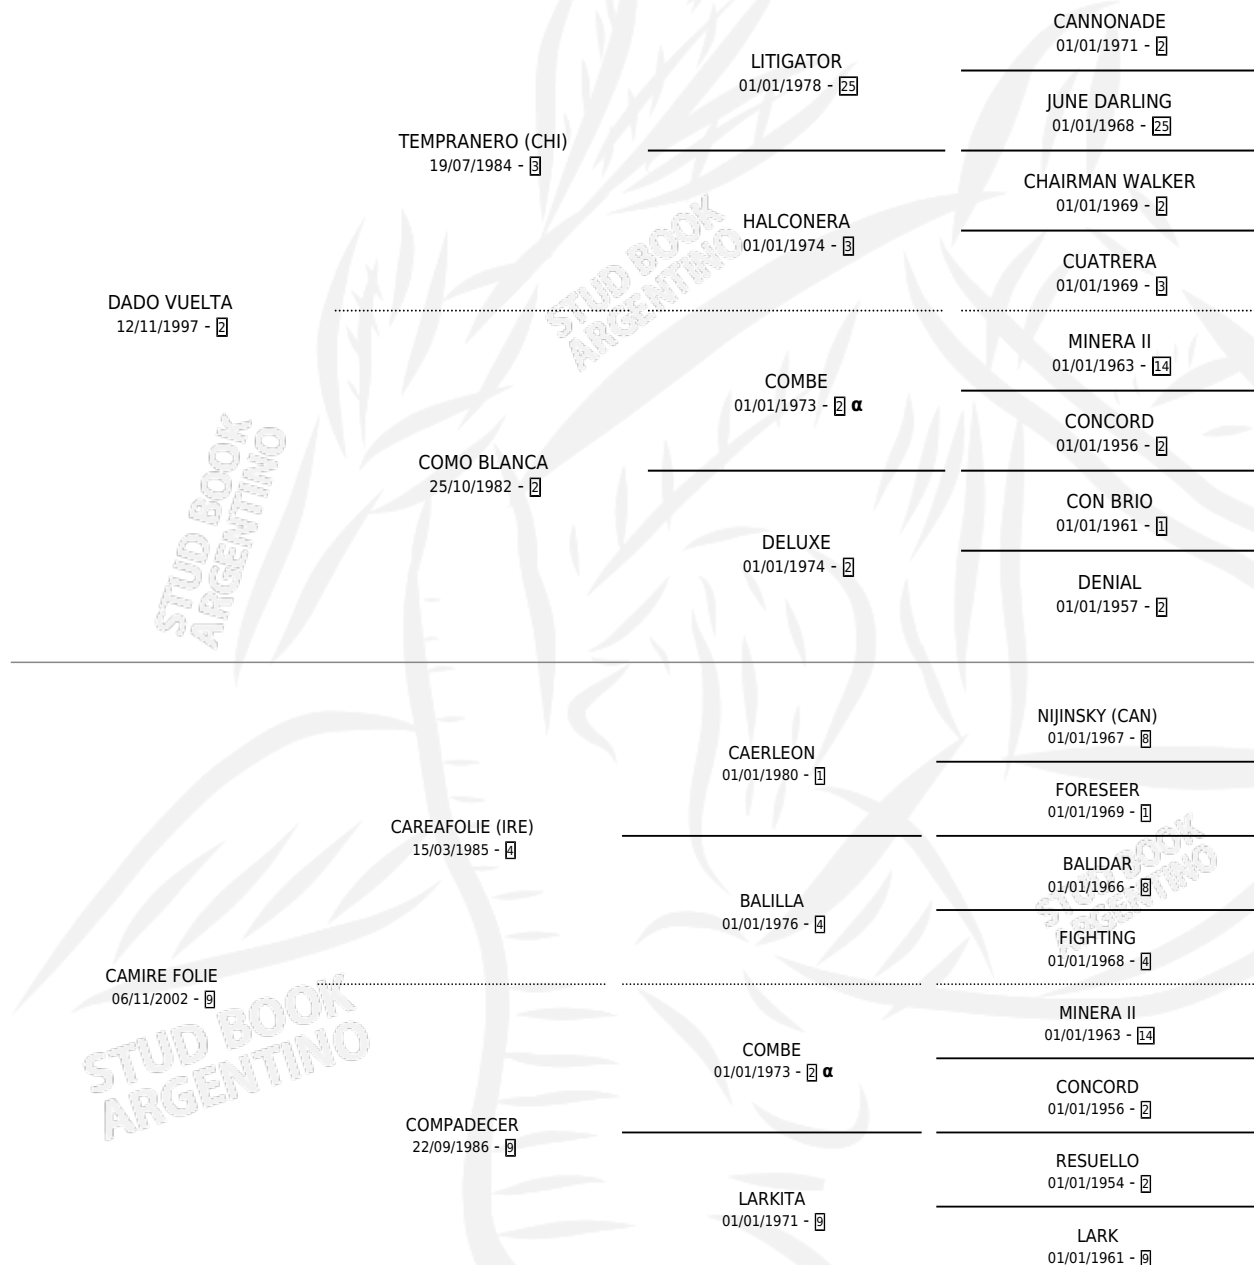

VUELTA FOLIE

por DADO VUELTA y CAMIRE FOLIE por CAREAFOLIE (IRE)

Argentina · Hembra · Zaino · SP · 29/09/2009
Familia 9-c · Volumen 40

ESTADO

TIPIFICACIÓN SANGUÍNEA	X
TIPIFICACIÓN POR ADN	✓
PASAPORTE	✓
IDENTIFICACIÓN POR MICROCHIP	✓
REPRODUCTOR	X

Lugar de nacimiento: Las Dos Hermanas

Criador: Zengaro Gerardo Esteban y Zengaro Hugo Daniel

PEDIGREE

INBREEDING : α

CAMPAÑA

Solo carreras oficiales de Argentina

POR EDAD

EDAD	CC	1°	2°	3°	4°	5°	NP	CLC	CLG	CLCG1	CLGG1	IMPORTE	GANANCIA / CC
4 AÑOS	2	0	0	0	0	0	2	0	0	0	0	\$0	\$0
5 AÑOS	1	0	0	0	0	0	1	0	0	0	0	\$0	\$0
TOTALES	3	0	0	0	0	0	3	0	0	0	0	\$0	\$0
%		0.0%	0.0%	0.0%	0.0%	0.0%	100%	0.0%	0.0%	0.0%	0.0%		

No placés en Palermo y San Isidro en 3 carreras disputadas.

POR DISTANCIA

HIPODROMO	CC	1°	2°	3°	4°	5°	NP	CLC	CLG	CLCG1	CLGG1	IMPORTE
PALERMO	1	0	0	0	0	0	1	0	0	0	0	\$0
1000 MTS	1	0	0	0	0	0	1	0	0	0	0	\$0
SAN ISIDRO	2	0	0	0	0	0	2	0	0	0	0	\$0
1000 MTS	2	0	0	0	0	0	2	0	0	0	0	\$0