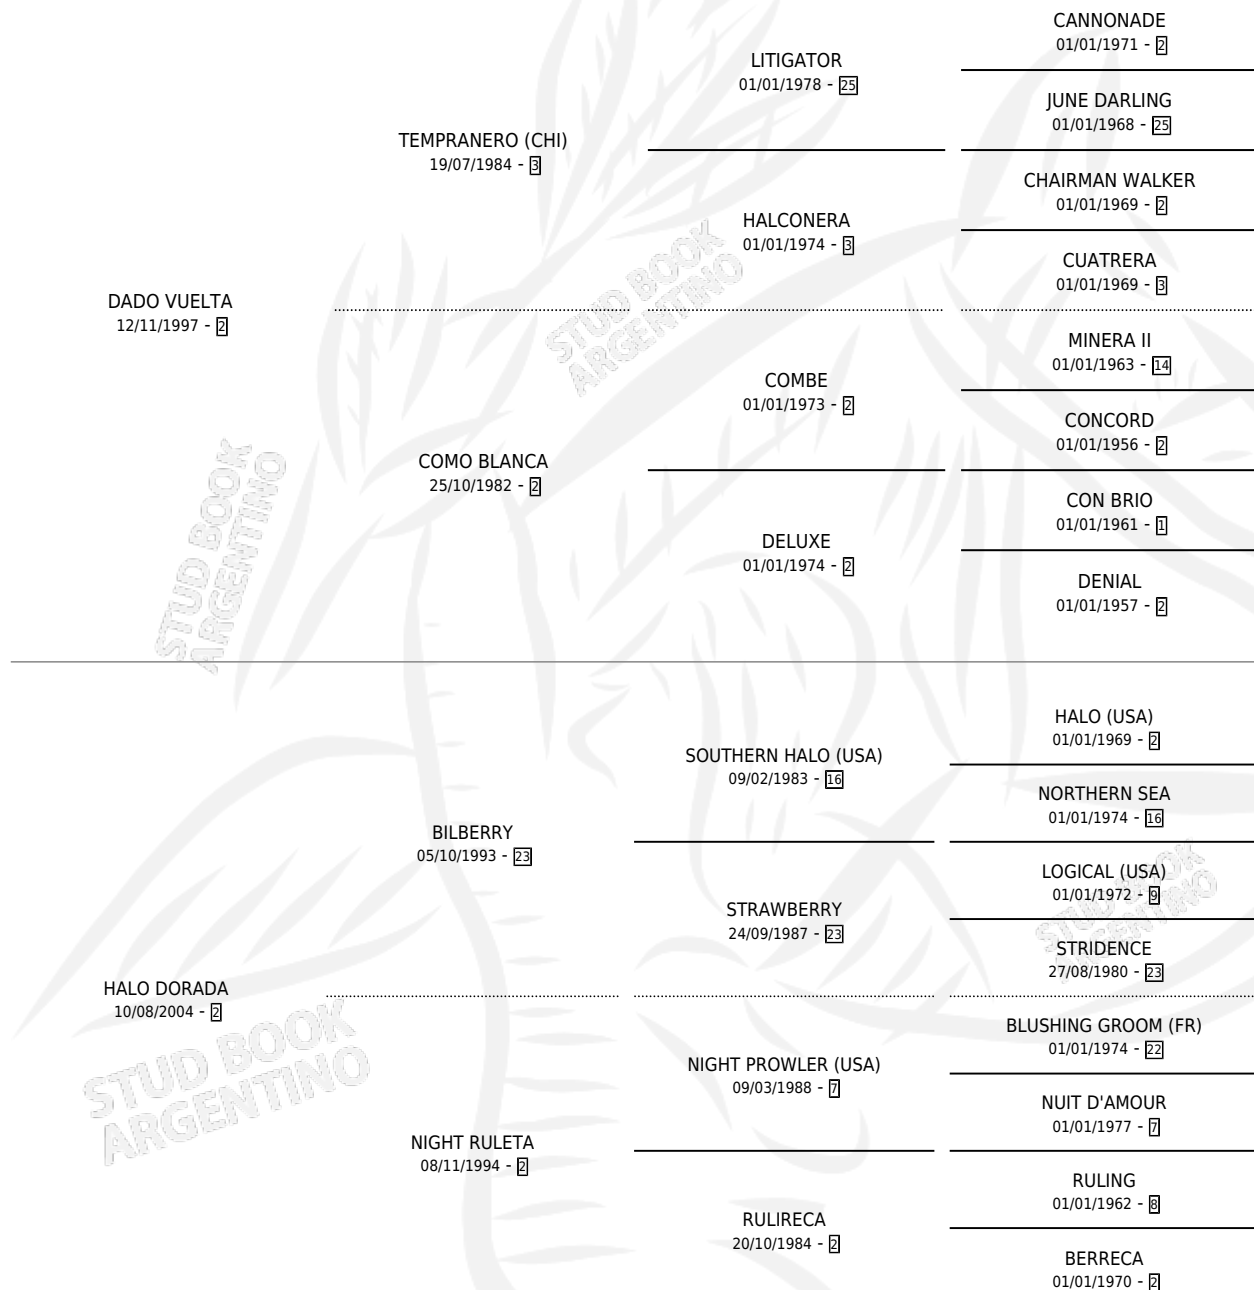

VUELTA DORADA

por DADO VUELTA y HALO DORADA por BILBERRY

Argentina · Hembra · Alazan · SP · 26/11/2009
Familia 2-f · Volumen 40

ESTADO

TIPIFICACIÓN SANGUÍNEA	X
TIPIFICACIÓN POR ADN	X
PASAPORTE	X
IDENTIFICACIÓN POR MICROCHIP	X
REPRODUCTOR	✓

Lugar de nacimiento: Las Dos Hermanas

Criador: Sin dato

PEDIGREE

S

mientos 0 / Efectividad 0.00%

PADRILLO	PRODUCTO	CRIADOR	1ER SERVICIO	ÚLTIMO SERVICIO
GRAN INVASOR	∅		26/12/2013	26/12/2013
VUELTA DORADA	∅		24/10/2012	06/12/2012
GRAN INVASOR	∅		30/12/2011	30/12/2011