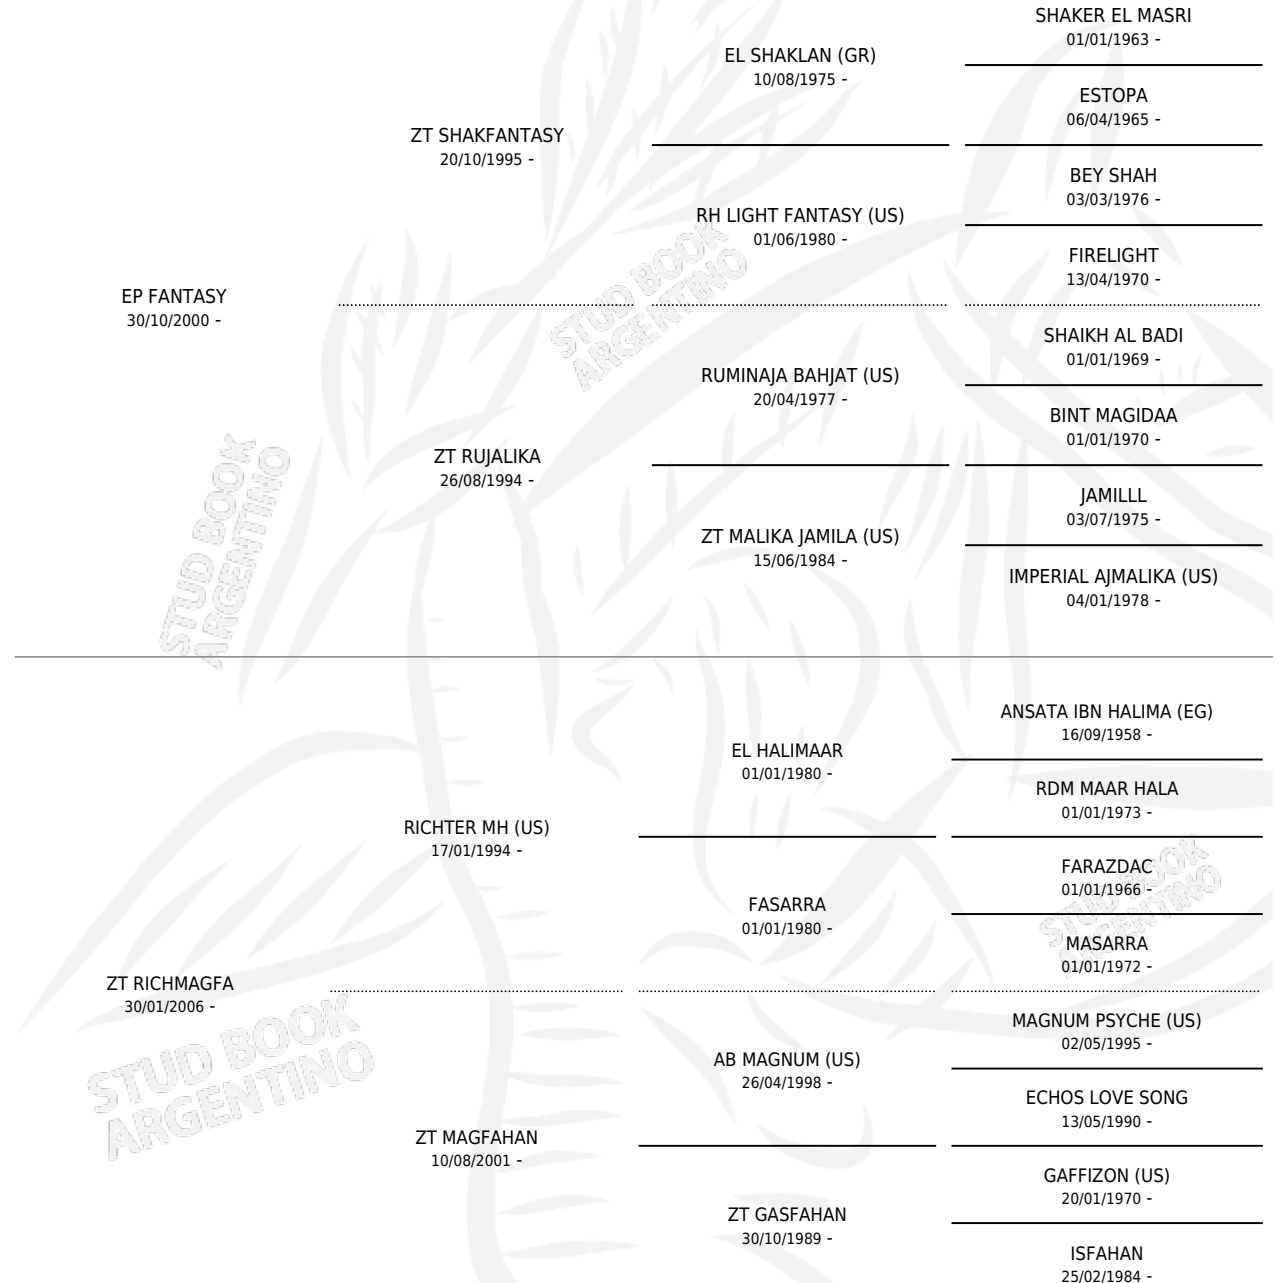

CG OLIVIA

por EP FANTASY y ZT RICHMAGFA por RICHTER MH (US)

Argentina · Hembra · Alazan · AP · 19/11/2009
Familia · Volumen 40

ESTADO

TIPIFICACIÓN SANGUÍNEA	X
TIPIFICACIÓN POR ADN	X
PASAPORTE	X
IDENTIFICACIÓN POR MICROCHIP	X
REPRODUCTOR	X

Lugar de nacimiento: Doña Ana

Criador: Doña Ana

PEDIGREE

CG OLIVIA

Datos oficiales del Stud Book Argentino

Documento generado el 11/05/2026

studbook.org.ar