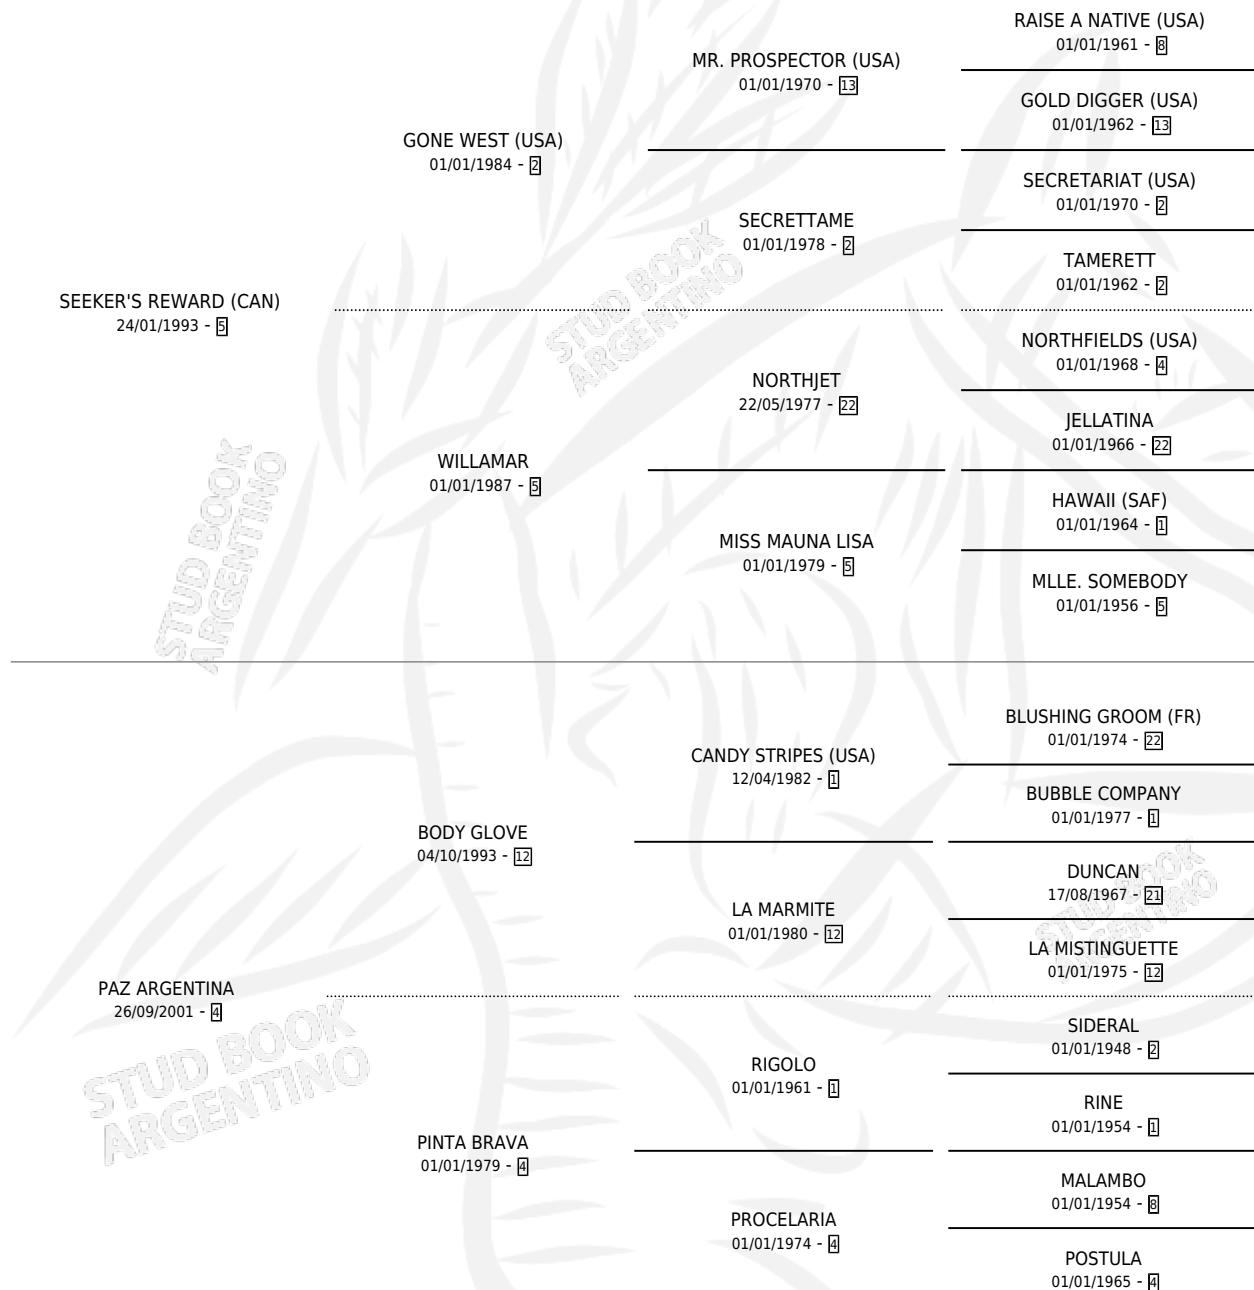

NENE MIMADO

por **SEEKER'S REWARD (CAN)** y **PAZ ARGENTINA** por **BODY GLOVE**

Argentina · Macho · Alazan · SP · 03/09/2009
Familia 4-p · Volumen 40

ESTADO

TIPIFICACIÓN SANGUÍNEA	X
TIPIFICACIÓN POR ADN	✓
PASAPORTE	✓
IDENTIFICACIÓN POR MICROCHIP	✓
REPRODUCTOR	X

Lugar de nacimiento: Campo particular

Criador: Del Piano Jorge Rodolfo

PEDIGREE

NENE MIMADO

Datos oficiales del Stud Book Argentino

Documento generado el 10/05/2026

studbook.org.ar