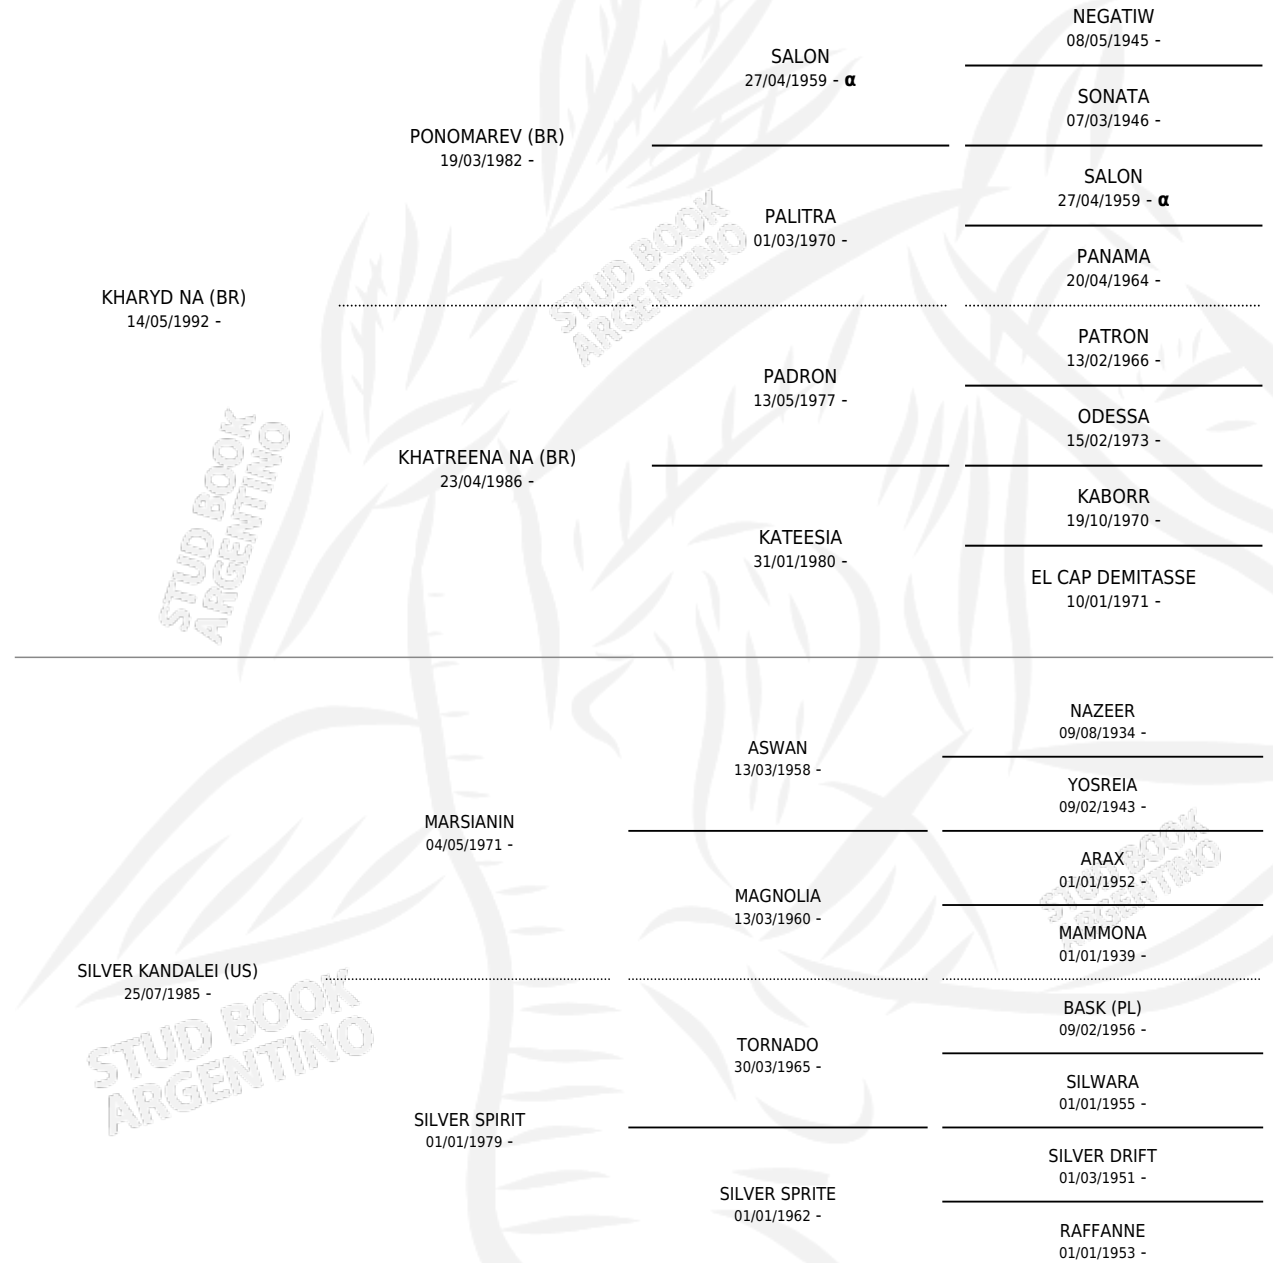

SM KHARYLAY

por KHARYD NA (BR) y SILVER KANDALEI (US) por
MARSIANIN

Argentina · Hembra · Tordillo · AP · 05/12/2009
Familia · Volumen 40

ESTADO

TIPIFICACIÓN SANGUÍNEA	X
TIPIFICACIÓN POR ADN	✓
PASAPORTE	X
IDENTIFICACIÓN POR MICROCHIP	X
REPRODUCTOR	X

Lugar de nacimiento: Maalesh
Criador: Maalesh

PEDIGREE

INBREEDING : α

SM KHARYLAY

Datos oficiales del Stud Book Argentino

Documento generado el 14/05/2026

studbook.org.ar