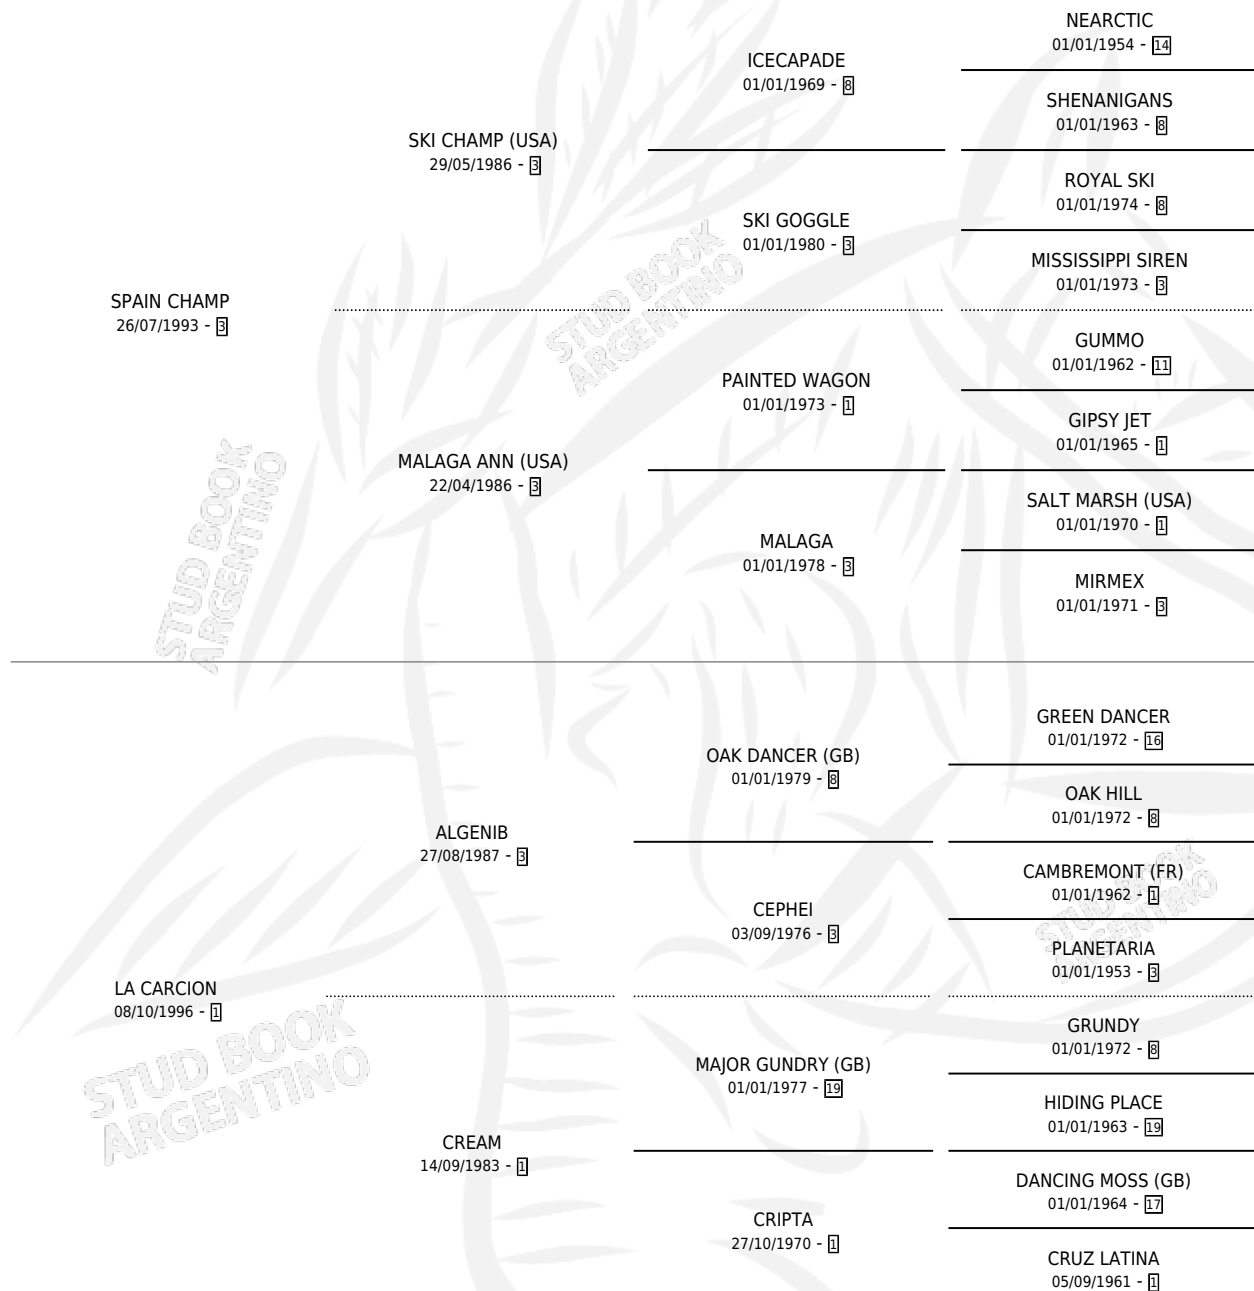

SPAIN CREAM

por SPAIN CHAMP y LA CARCION por ALGENIB

Argentina · Hembra · Alazan · SP · 30/10/2009
Familia 1-e · Volumen 40

ESTADO

TIPIFICACIÓN SANGUÍNEA	X
TIPIFICACIÓN POR ADN	✓
PASAPORTE	✓
IDENTIFICACIÓN POR MICROCHIP	✓
REPRODUCTOR	X

Lugar de nacimiento: Campo particular

Criador: Balboa Claudio Fernando

PEDIGREE