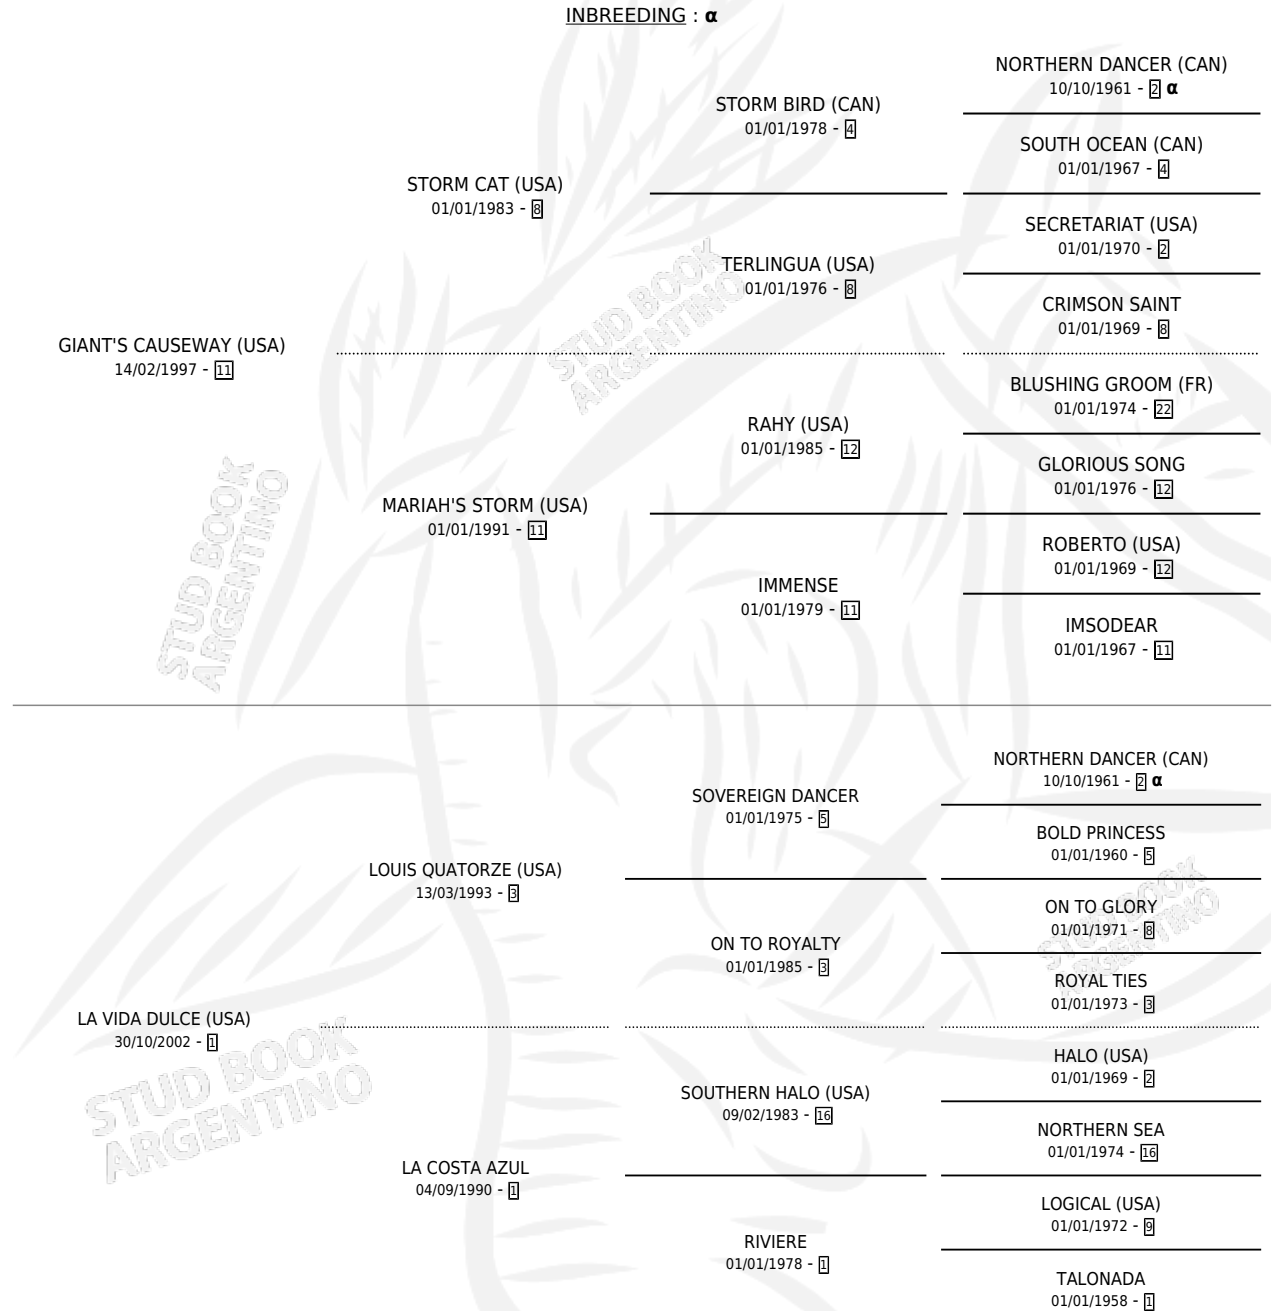

VIDA DULCE

por GIANT'S CAUSEWAY (USA) y LA VIDA DULCE (USA)
por LOUIS QUATORZE (USA)

Argentina · Hembra · Zaino · SP · 22/09/2009
Familia 1-w · Volumen 40

ESTADO

TIPIFICACIÓN SANGUÍNEA	X
TIPIFICACIÓN POR ADN	✓
PASAPORTE	✓
IDENTIFICACIÓN POR MICROCHIP	✓
REPRODUCTOR	✓

Lugar de nacimiento: De La Pomme
Criador: De La Pomme

~

HIJOS

	MACHOS	HEMBRAS
1 NACIERON	0	1
SIN ACTUACIONES		

PEDIGREE

INBREEDING : α

EXPORTACIÓN / IMPORTACIÓN

FECHA	MOVIMIENTO	PAÍS
07/03/2017	EXPORTADO	URUGUAY