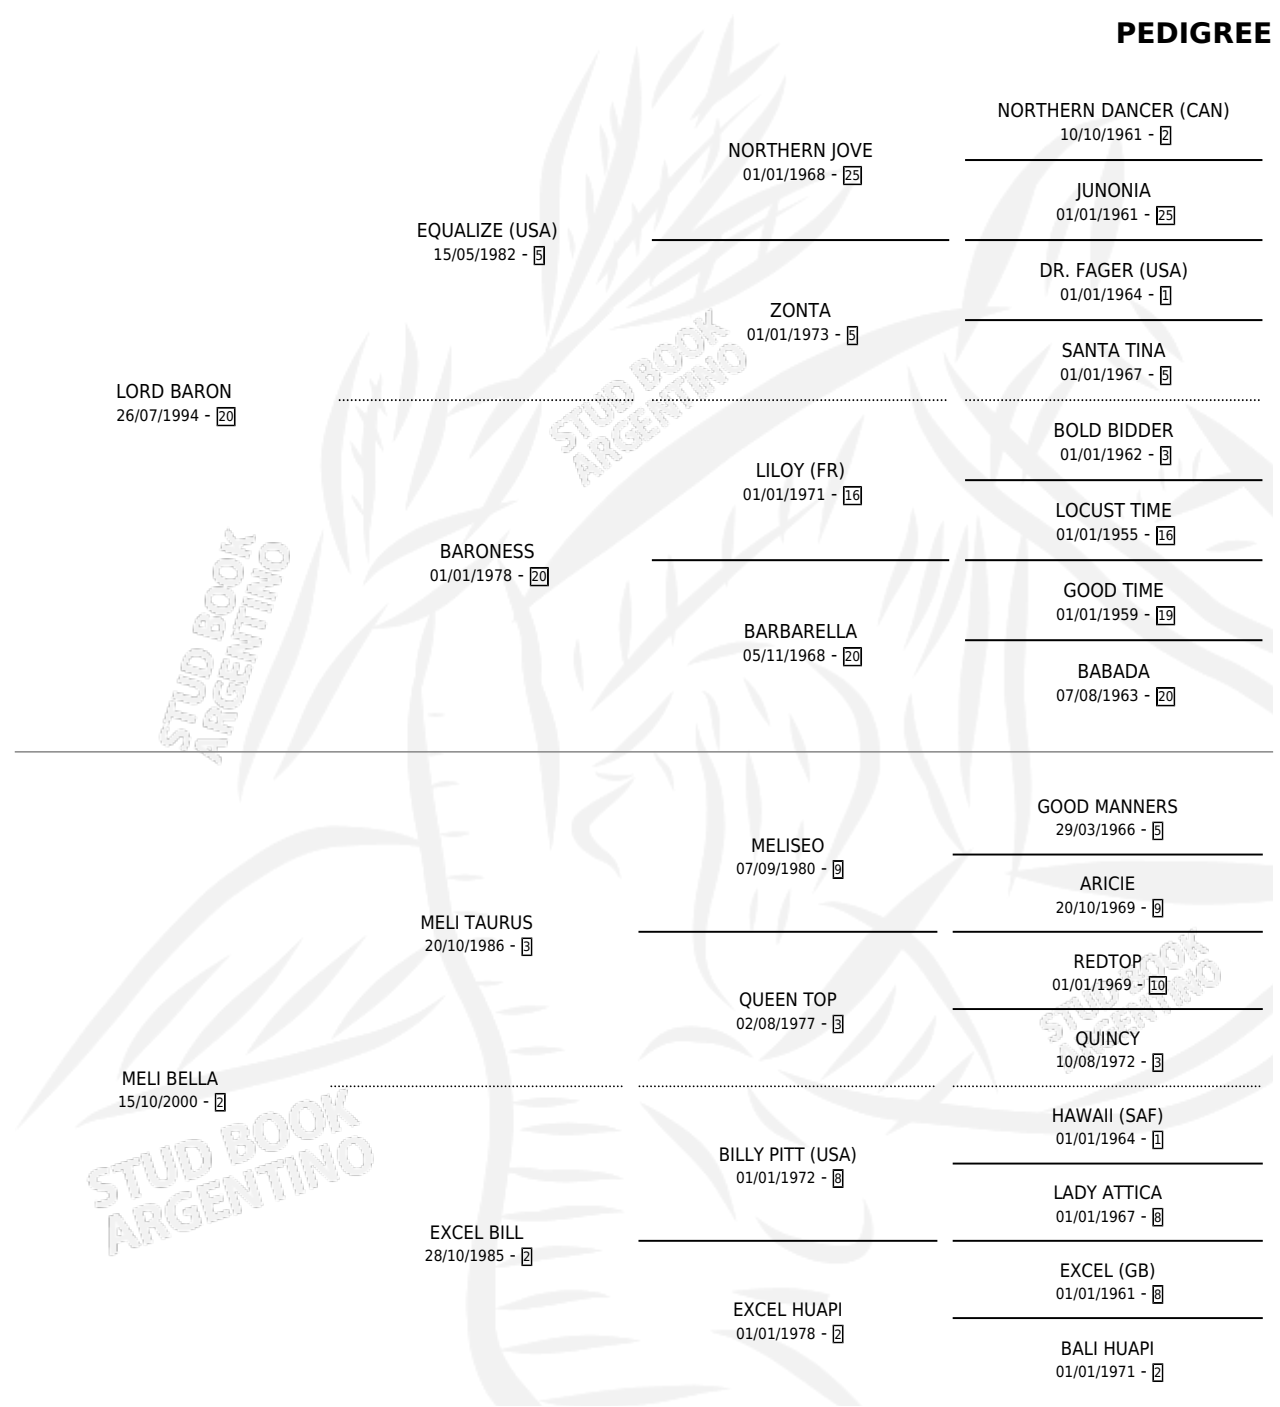

LINDA BELLA

por LORD BARON y MELI BELLA por MELI TAURUS

Argentina · Hembra · Alazan · SP · 20/08/2009
Familia 2-h · Volumen 40

ESTADO

TIPIFICACIÓN SANGUÍNEA	X
TIPIFICACIÓN POR ADN	✓
PASAPORTE	✓
IDENTIFICACIÓN POR MICROCHIP	✓
REPRODUCTOR	✓

Lugar de nacimiento: El Pachapan
Criador: Sin dato

~

HIJOS

	MACHOS	HEMBRAS
4 NACIERON	0	4
SIN ACTUACIONES		

PEDIGREE

CAMPAÑA

Solo carreras oficiales de Argentina

POR EDAD