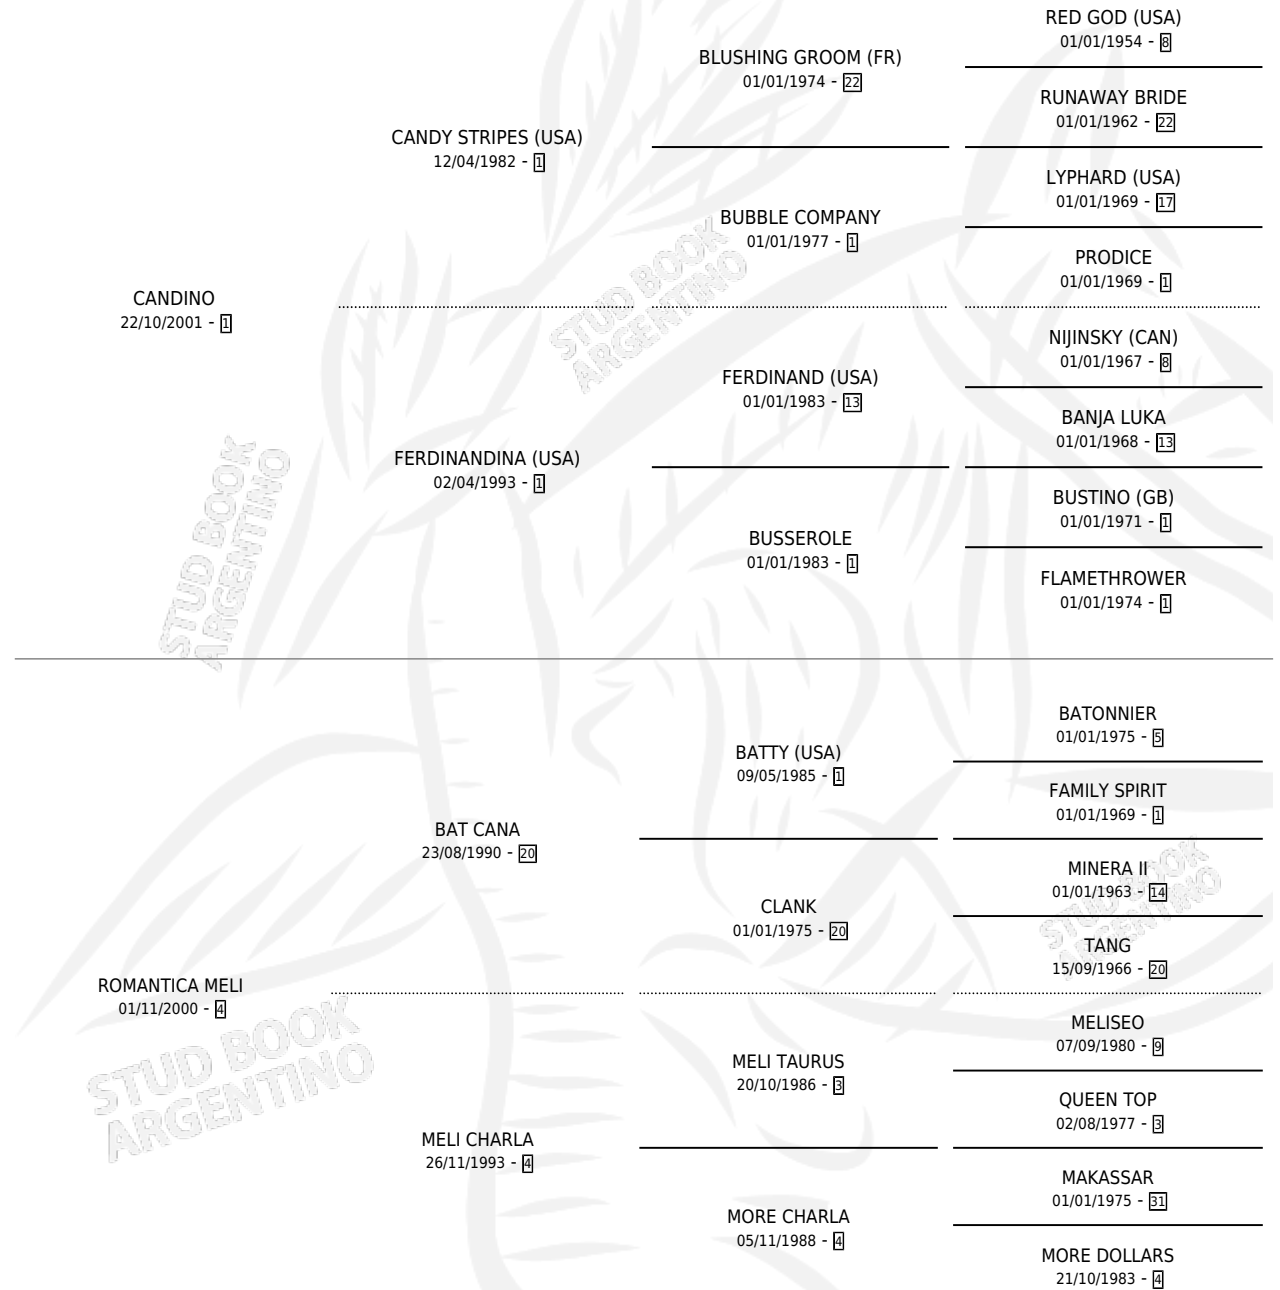

CANDY RUBIO

por CANDINO y ROMANTICA MELI por BAT CANA

Argentina · Macho · Alazan · SP · 22/08/2009
Familia 4-o · Volumen 40

ESTADO

TIPIFICACIÓN SANGUÍNEA	X
TIPIFICACIÓN POR ADN	✓
PASAPORTE	X
IDENTIFICACIÓN POR MICROCHIP	✓
REPRODUCTOR	X

Lugar de nacimiento: El Pachapan

Criador: Sin dato

PEDIGREE

CANDY RUBIO

Datos oficiales del Stud Book Argentino

Documento generado el 11/05/2026

studbook.org.ar