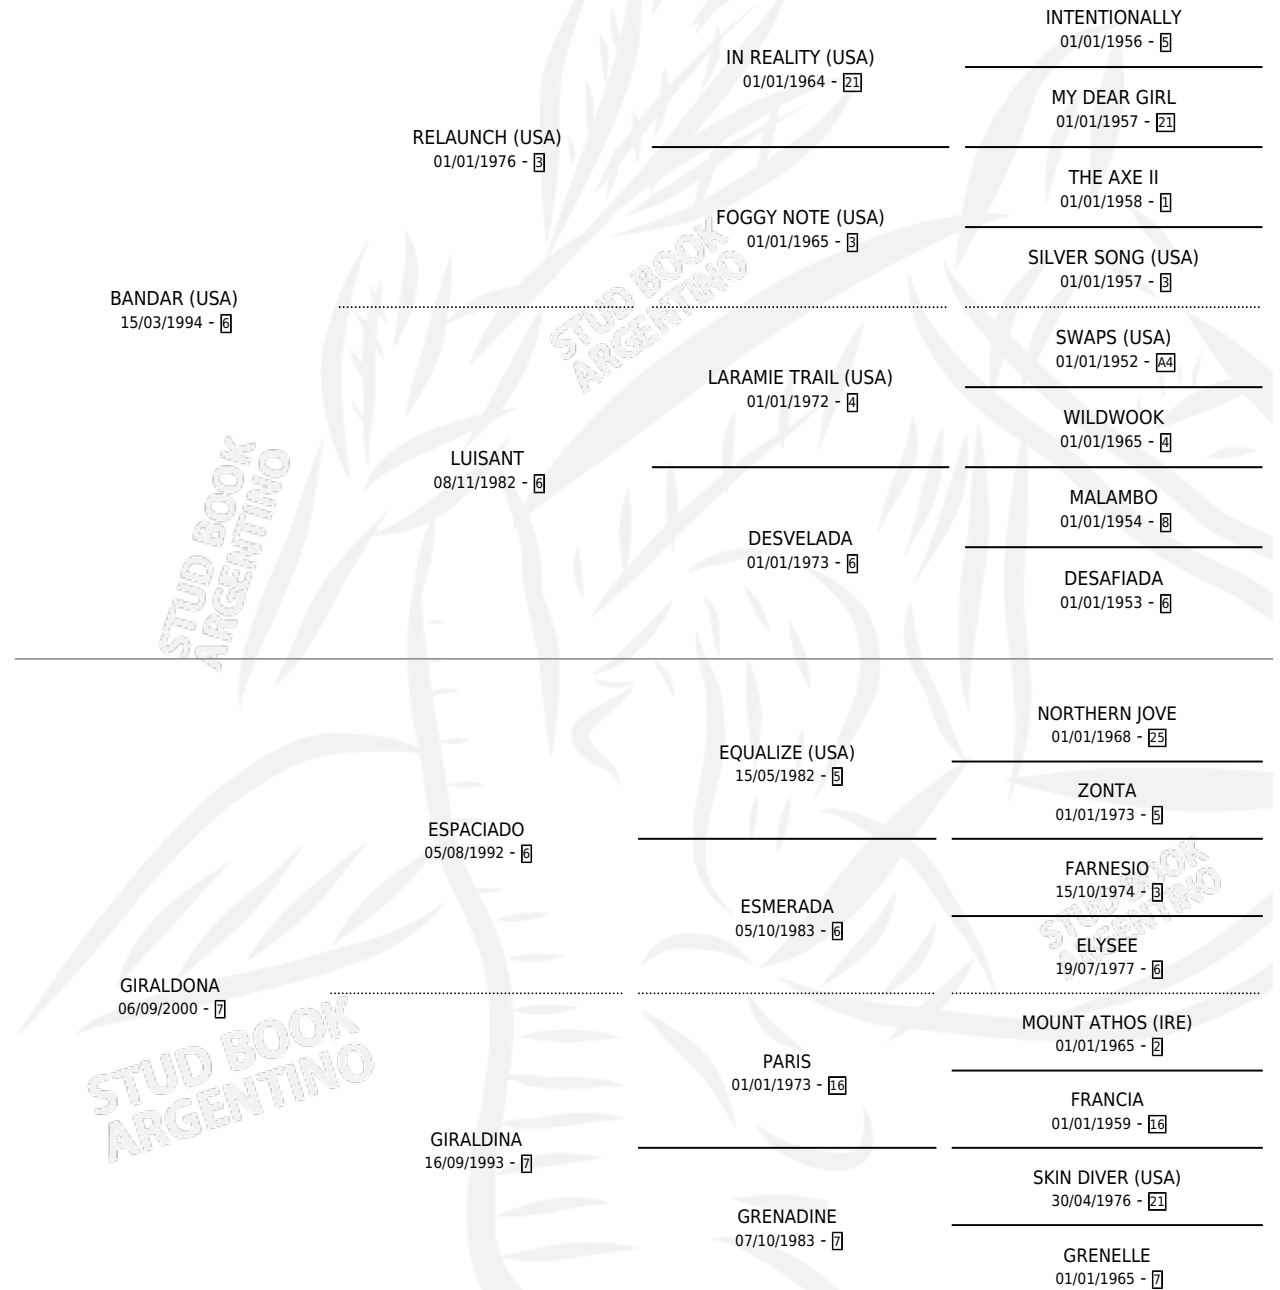

ENCHULADA

por BANDAR (USA) y GIRALDONA por ESPACIADO

Argentina · Hembra · Tordillo · SP · 04/12/2009
Familia 7-d · Volumen 40

ESTADO

TIPIFICACIÓN SANGUÍNEA	X
TIPIFICACIÓN POR ADN	X
PASAPORTE	X
IDENTIFICACIÓN POR MICROCHIP	X
REPRODUCTOR	X

Lugar de nacimiento: L Argent
Criador: Rodriguez Luis Oscar

PEDIGREE

ENCHULADA

Datos oficiales del Stud Book Argentino

Documento generado el 08/05/2026

studbook.org.ar