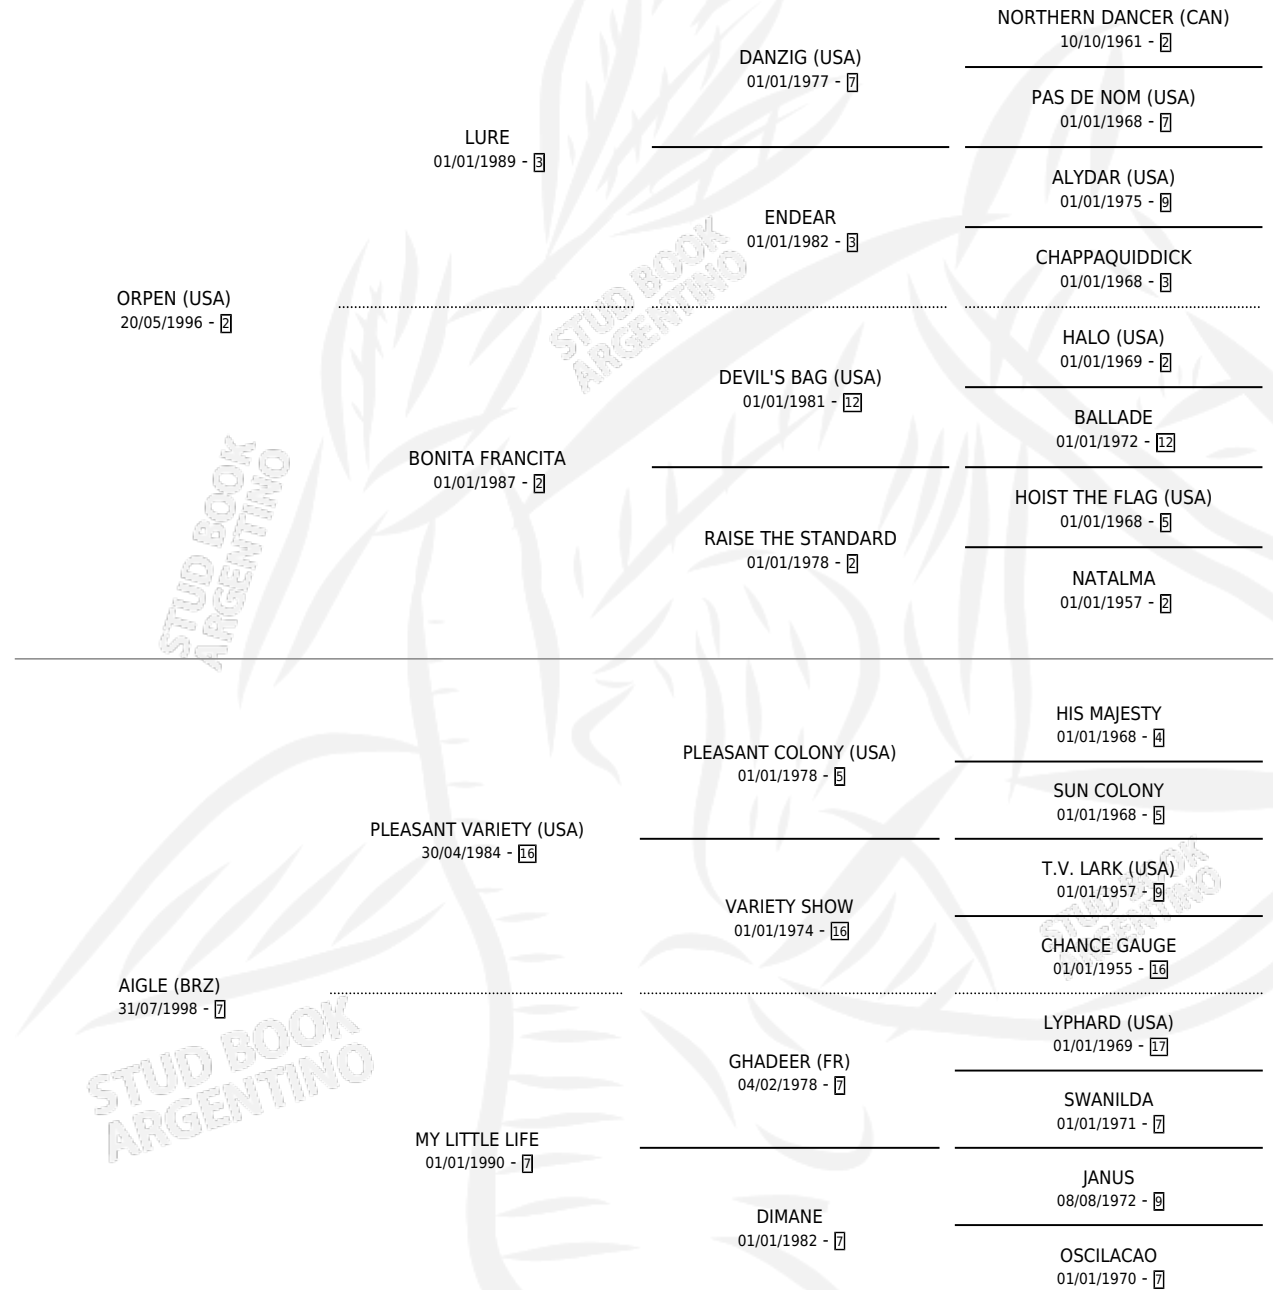

MESANGE

por **ORPEN (USA)** y **AIGLE (BRZ)** por **PLEASANT VARIETY (USA)**

Argentina · Hembra · Zaino Colorado · SP · 08/10/2009
Familia 7-a · Volumen 40

ESTADO

TIPIFICACIÓN SANGUÍNEA	X
TIPIFICACIÓN POR ADN	✓
PASAPORTE	X
IDENTIFICACIÓN POR MICROCHIP	✓
REPRODUCTOR	X

Lugar de nacimiento: San Rafael del Reparo
Criador: Fazenda Mondesir S.A.

PEDIGREE