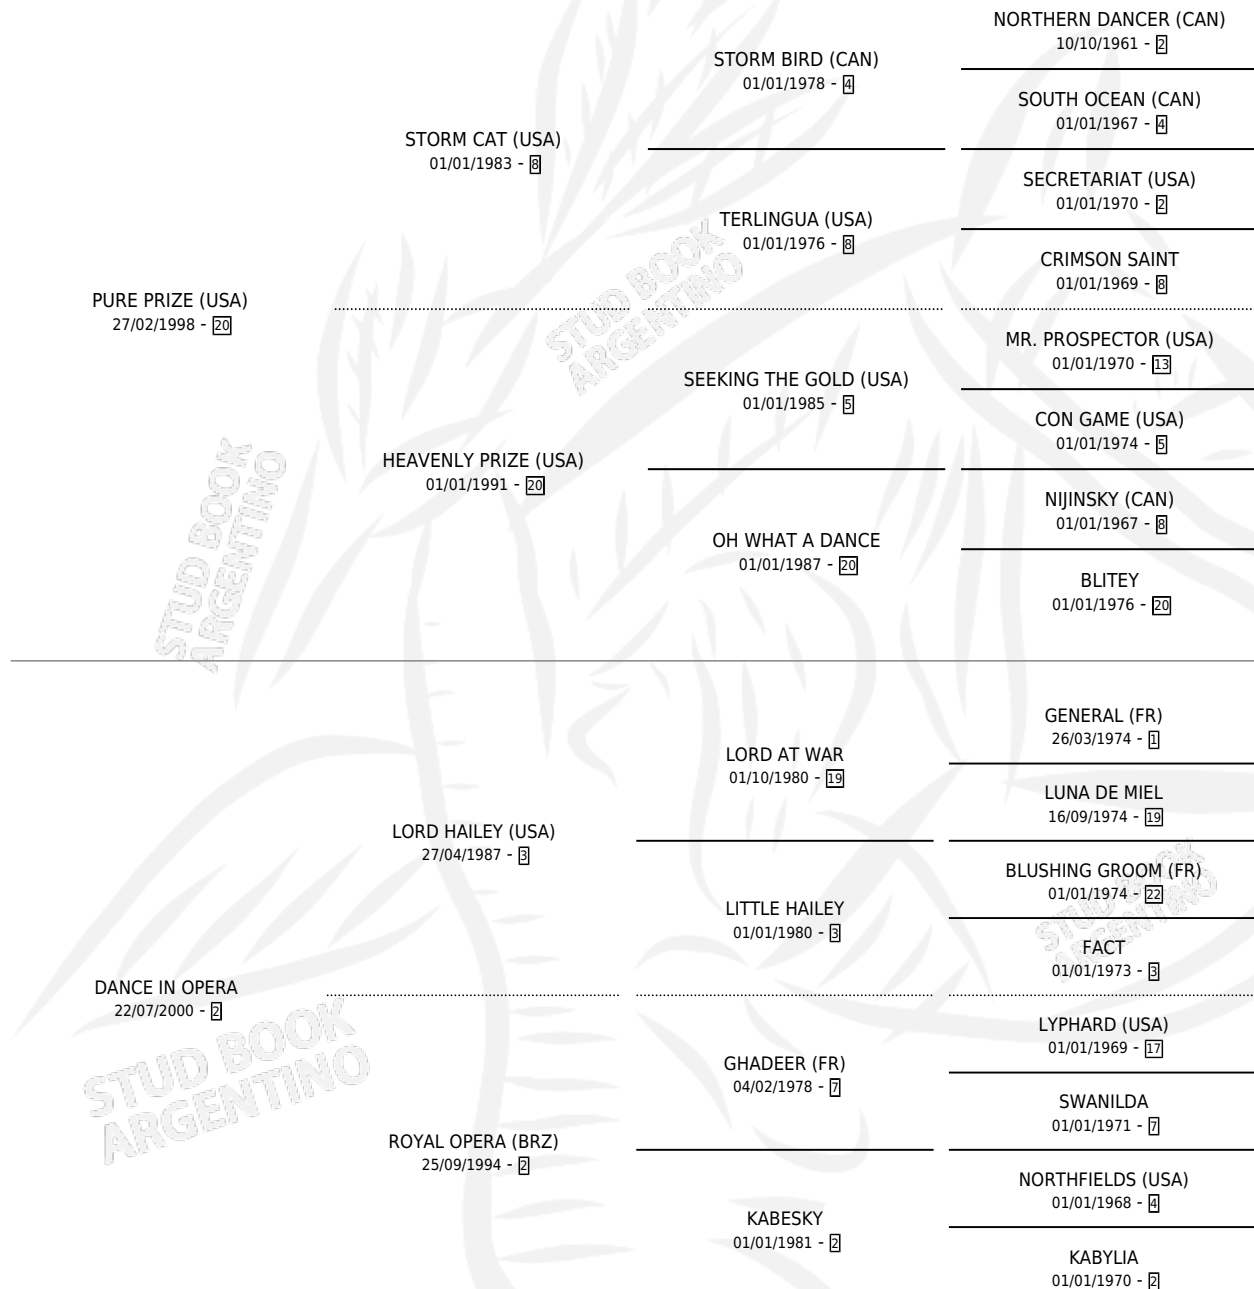

MISTERY DANCE

por **PURE PRIZE (USA)** y **DANCE IN OPERA** por **LORD HAILEY (USA)**

Argentina · Hembra · Alazan · SP · 25/10/2009
Familia 2-h · Volumen 40

ESTADO

TIPIFICACIÓN SANGUÍNEA	X
TIPIFICACIÓN POR ADN	✓
PASAPORTE	✓
IDENTIFICACIÓN POR MICROCHIP	✓
REPRODUCTOR	✓

Lugar de nacimiento: San Rafael del Reparo
Criador: Pacelli de Oliveira Pires Dos Santos Eugenio

~

HIJOS

	MACHOS	HEMBRAS
8 NACIERON	2	6
4 CORRIERON	1	3
3 GANARON	1	2

0	0	0
GANADORES CL	GANADORES GR	GANADORES G1

PEDIGREE

CAMPAÑA

Solo carreras oficiales de Argentina

POR EDAD

EDAD	CC	1°	2°	3°	4°	5°	NP	CLC	CLG	CLCG1	CLGG1	IMPORTE	GANANCIA / CC
3 AÑOS	5	0	2	1	2	0	0	0	0	0	0	\$51,720	\$10,344
4 AÑOS	3	1	0	0	0	1	1	0	0	0	0	\$38,300	\$12,767
5 AÑOS	9	3	1	1	0	3	1	0	0	0	0	\$174,910	\$19,434
TOTALES	17	4	3	2	2	4	2	0	0	0	0	\$264,930	\$15,584
%		23.5%	17.6%	11.8%	11.8%	23.5%	11.8%	0.0%	0.0%	0.0%	0.0%		