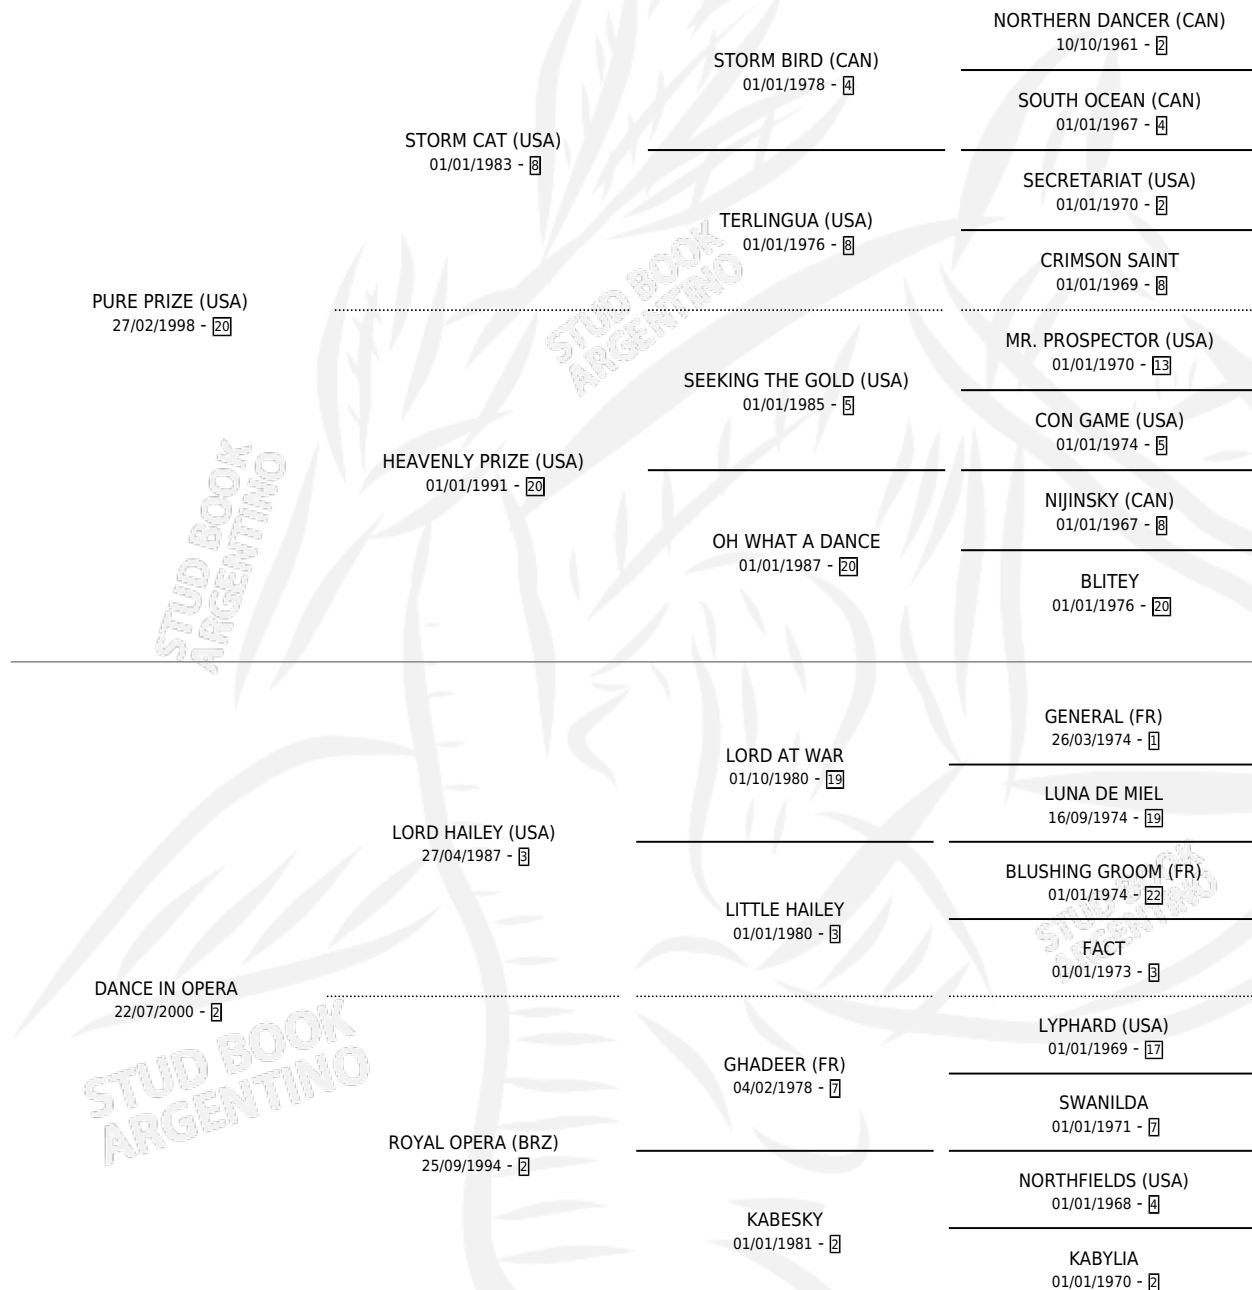

MISTERY DANCE

por **PURE PRIZE (USA)** y **DANCE IN OPERA** por **LORD HAILEY (USA)**

Argentina · Hembra · Alazan · SP · 25/10/2009
Familia 2-h · Volumen 40

ESTADO

TIPIFICACIÓN SANGUÍNEA	X
TIPIFICACIÓN POR ADN	✓
PASAPORTE	✓
IDENTIFICACIÓN POR MICROCHIP	✓
REPRODUCTOR	✓

Lugar de nacimiento: San Rafael del Reparo
Criador: Pacelli de Oliveira Pires Dos Santos Eugenio

~

HIJOS

	MACHOS	HEMBRAS
8 NACIERON	2	6
4 CORRIERON	1	3
3 GANARON	1	2

0	0	0
GANADORES CL	GANADORES GR	GANADORES G1

PEDIGREE

CAMPAÑA

Solo carreras oficiales de Argentina

POR EDAD

EDAD	CC	1°	2°	3°	4°	5°	NP	CLC	CLG	CLCG1	CLGG1	IMPORTE	GANANCIA / CC
3 AÑOS	5	0	2	1	2	0	0	0	0	0	0	\$51,720	\$10,344
4 AÑOS	3	1	0	0	0	1	1	0	0	0	0	\$38,300	\$12,767
5 AÑOS	9	3	1	1	0	3	1	0	0	0	0	\$174,910	\$19,434
TOTALES	17	4	3	2	2	4	2	0	0	0	0	\$264,930	\$15,584
%		23.5%	17.6%	11.8%	11.8%	23.5%	11.8%	0.0%	0.0%	0.0%	0.0%		

Ganadora de 4 carreras en San Isidro y La Plata - \$264,930, a los 4 y 5 años.

POR DISTANCIA

HIPODROMO	CC	1°	2°	3°	4°	5°	NP	CLC	CLG	CLCG1	CLGG1	IMPORTE
SAN ISIDRO	7	2	1	1	0	1	2	0	0	0	0	\$106,610
1400 MTS	2	0	0	0	0	0	2	0	0	0	0	\$5,110
1200 MTS	4	2	0	1	0	1	0	0	0	0	0	\$85,400
1600 MTS	1	0	1	0	0	0	0	0	0	0	0	\$16,100
LA PLATA	5	2	1	0	0	2	0	0	0	0	0	\$121,000
1400 MTS	1	0	0	0	0	1	0	0	0	0	0	\$6,000
1200 MTS	4	2	1	0	0	1	0	0	0	0	0	\$115,000
PALERMO	5	0	1	1	2	1	0	0	0	0	0	\$37,320
1400 MTS	3	0	1	0	1	1	0	0	0	0	0	\$23,320
1200 MTS	1	0	0	0	1	0	0	0	0	0	0	\$4,800
1600 MTS	1	0	0	1	0	0	0	0	0	0	0	\$9,200