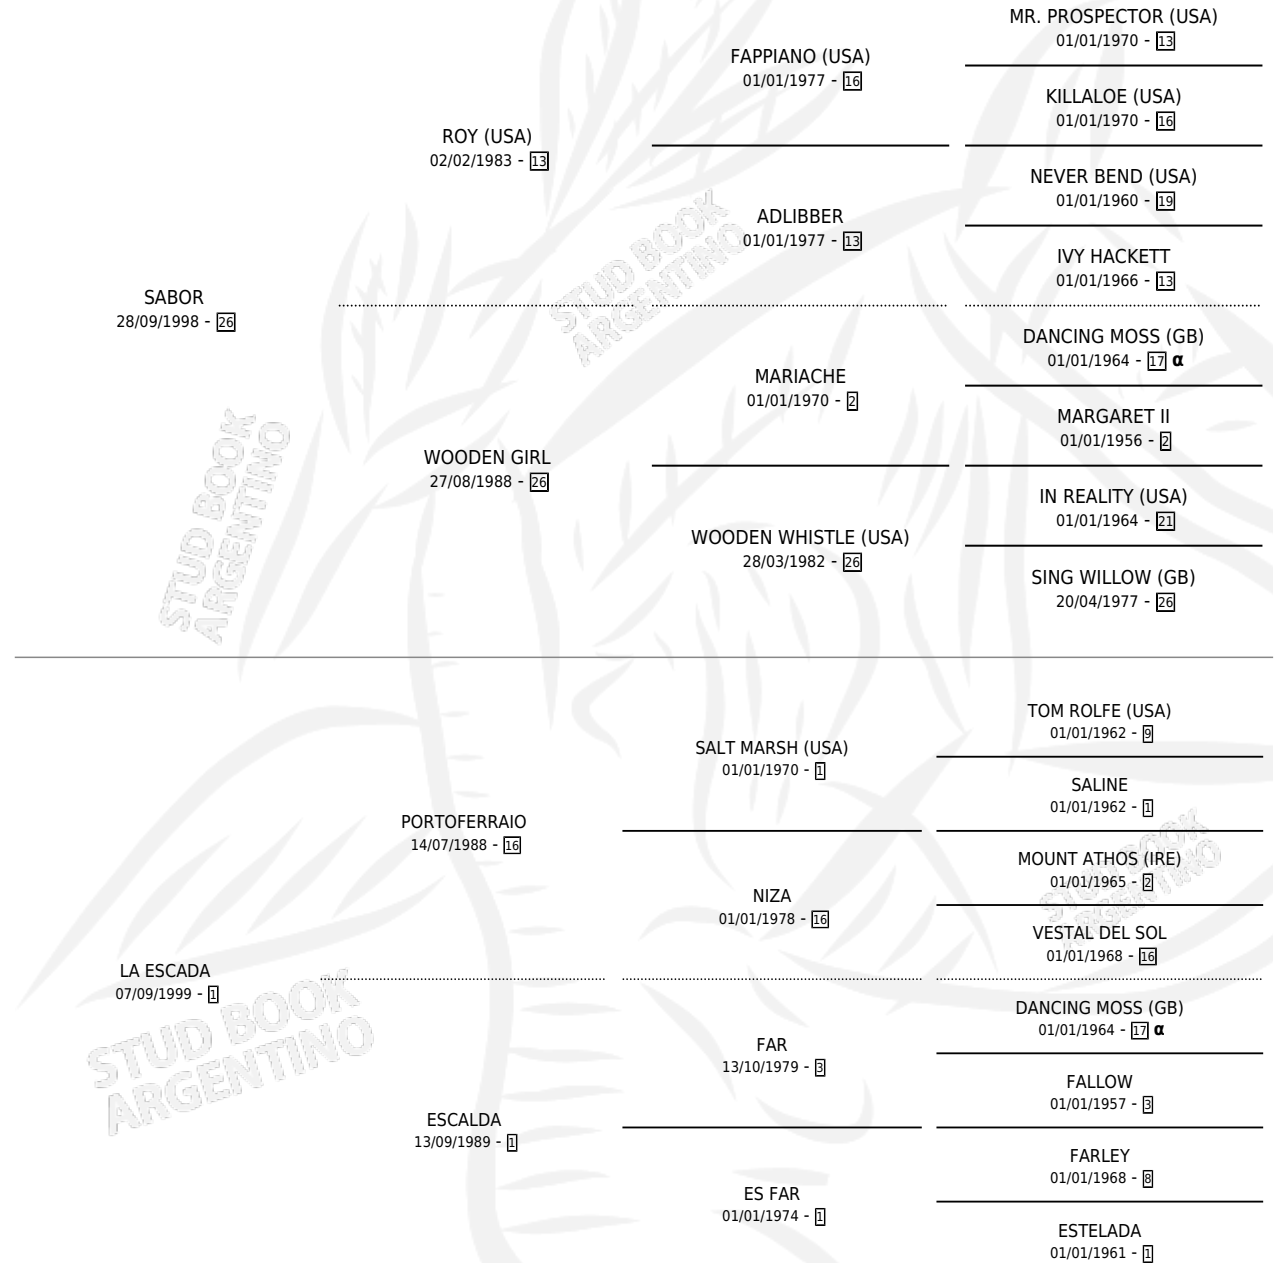

# SABOR MACHO

por SABOR y LA ESCADA por PORTOFERRAIO

Argentina · Macho · Zaino · SP · 10/11/2009  
Familia 1-m · Volumen 40

## ESTADO

TIPIFICACIÓN SANGUÍNEA	X
TIPIFICACIÓN POR ADN	X
PASAPORTE	X
IDENTIFICACIÓN POR MICROCHIP	X
REPRODUCTOR	X

**Lugar de nacimiento:** Luna Negra

**Criador:** Luna Negra S.R.L.

## PEDIGREE

INBREEDING :  $\alpha$