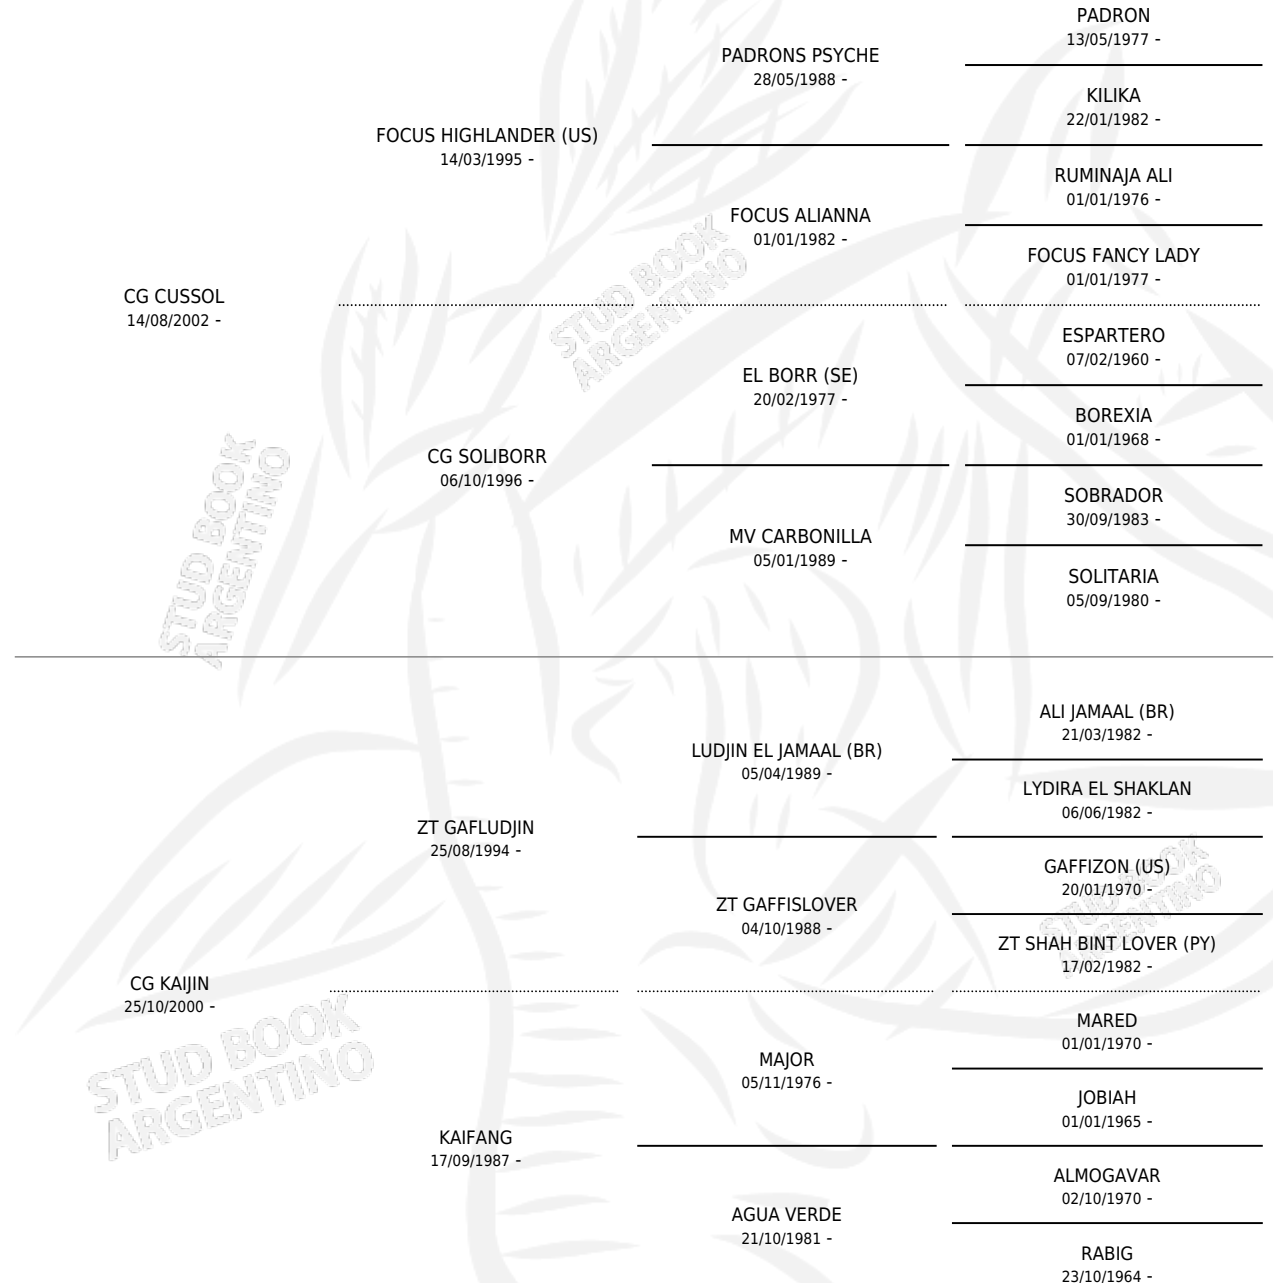

CG KAISOL

por CG CUSSOL y CG KAIJIN por ZT GAFLUDJIN

Argentina · Hembra · Zaino o Tordillo · AP · 28/11/2009
Familia · Volumen 40

ESTADO

TIPIFICACIÓN SANGUÍNEA	X
TIPIFICACIÓN POR ADN	X
PASAPORTE	X
IDENTIFICACIÓN POR MICROCHIP	X
REPRODUCTOR	X

Lugar de nacimiento: Coe Pora

Criador: Coe Pora

PEDIGREE

CG KAISOL

Datos oficiales del Stud Book Argentino

Documento generado el 04/05/2026

studbook.org.ar