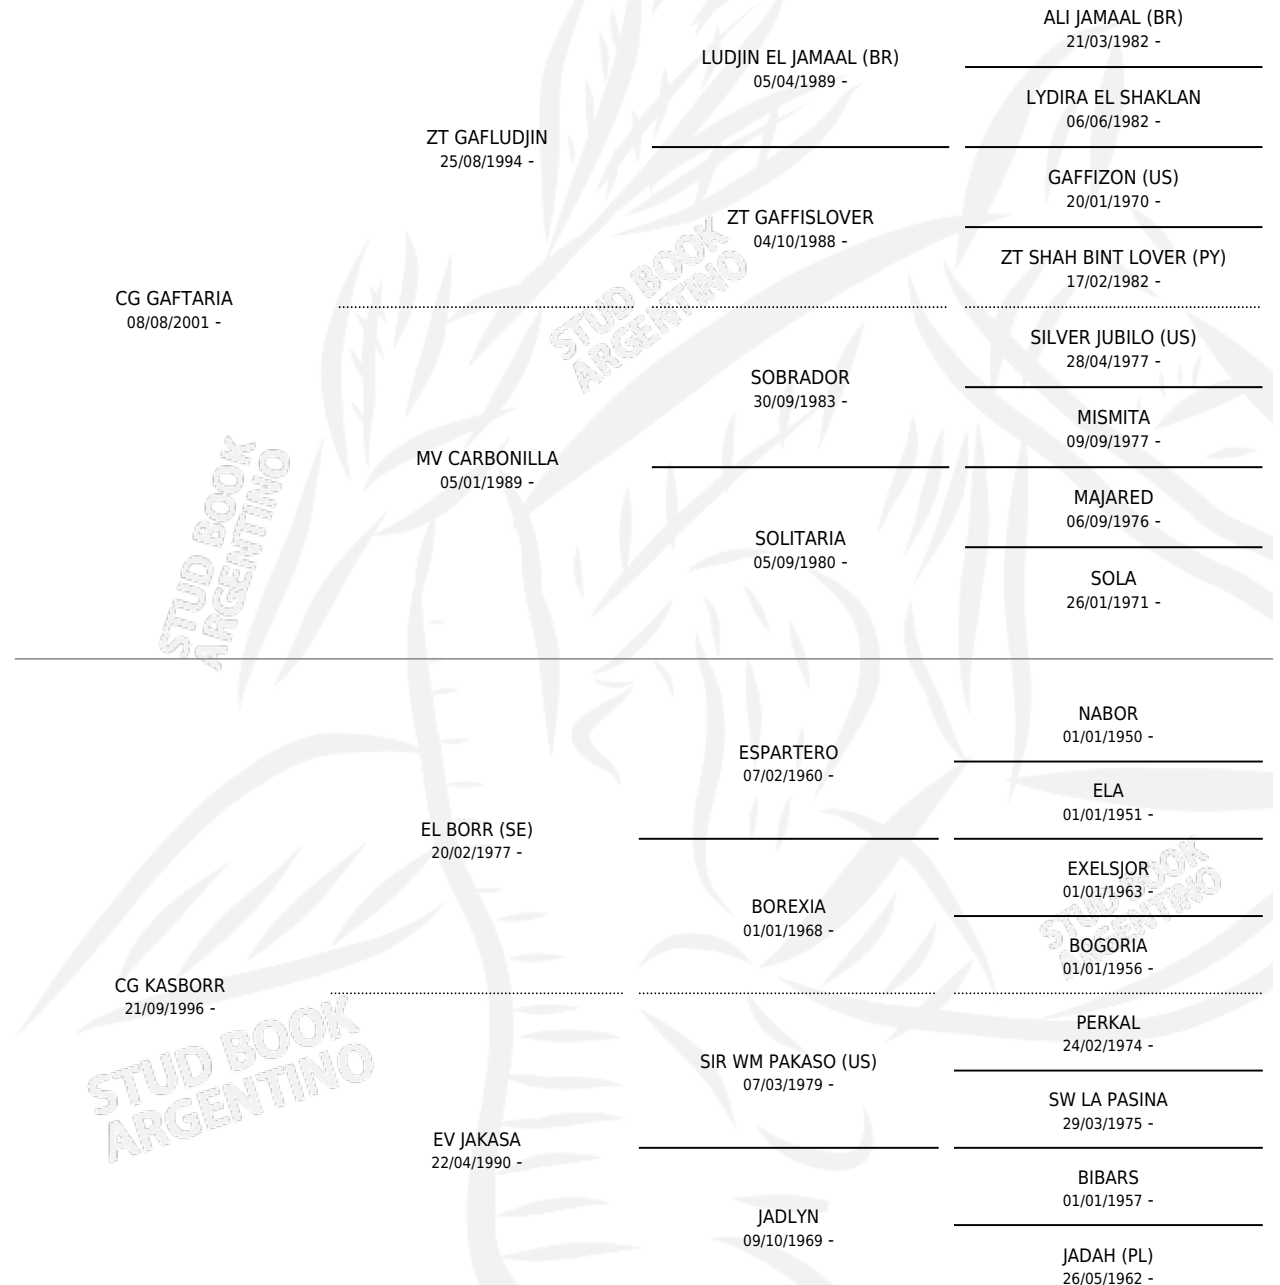

CG GAFCAS

por CG GAFTARIA y CG KASBORR por EL BORR (SE)

Argentina · Macho · Zaino o Tordillo · AP · 30/11/2009
Familia · Volumen 40

ESTADO

TIPIFICACIÓN SANGUÍNEA	X
TIPIFICACIÓN POR ADN	X
PASAPORTE	X
IDENTIFICACIÓN POR MICROCHIP	X
REPRODUCTOR	X

Lugar de nacimiento: Coe Pora

Criador: Coe Pora

PEDIGREE