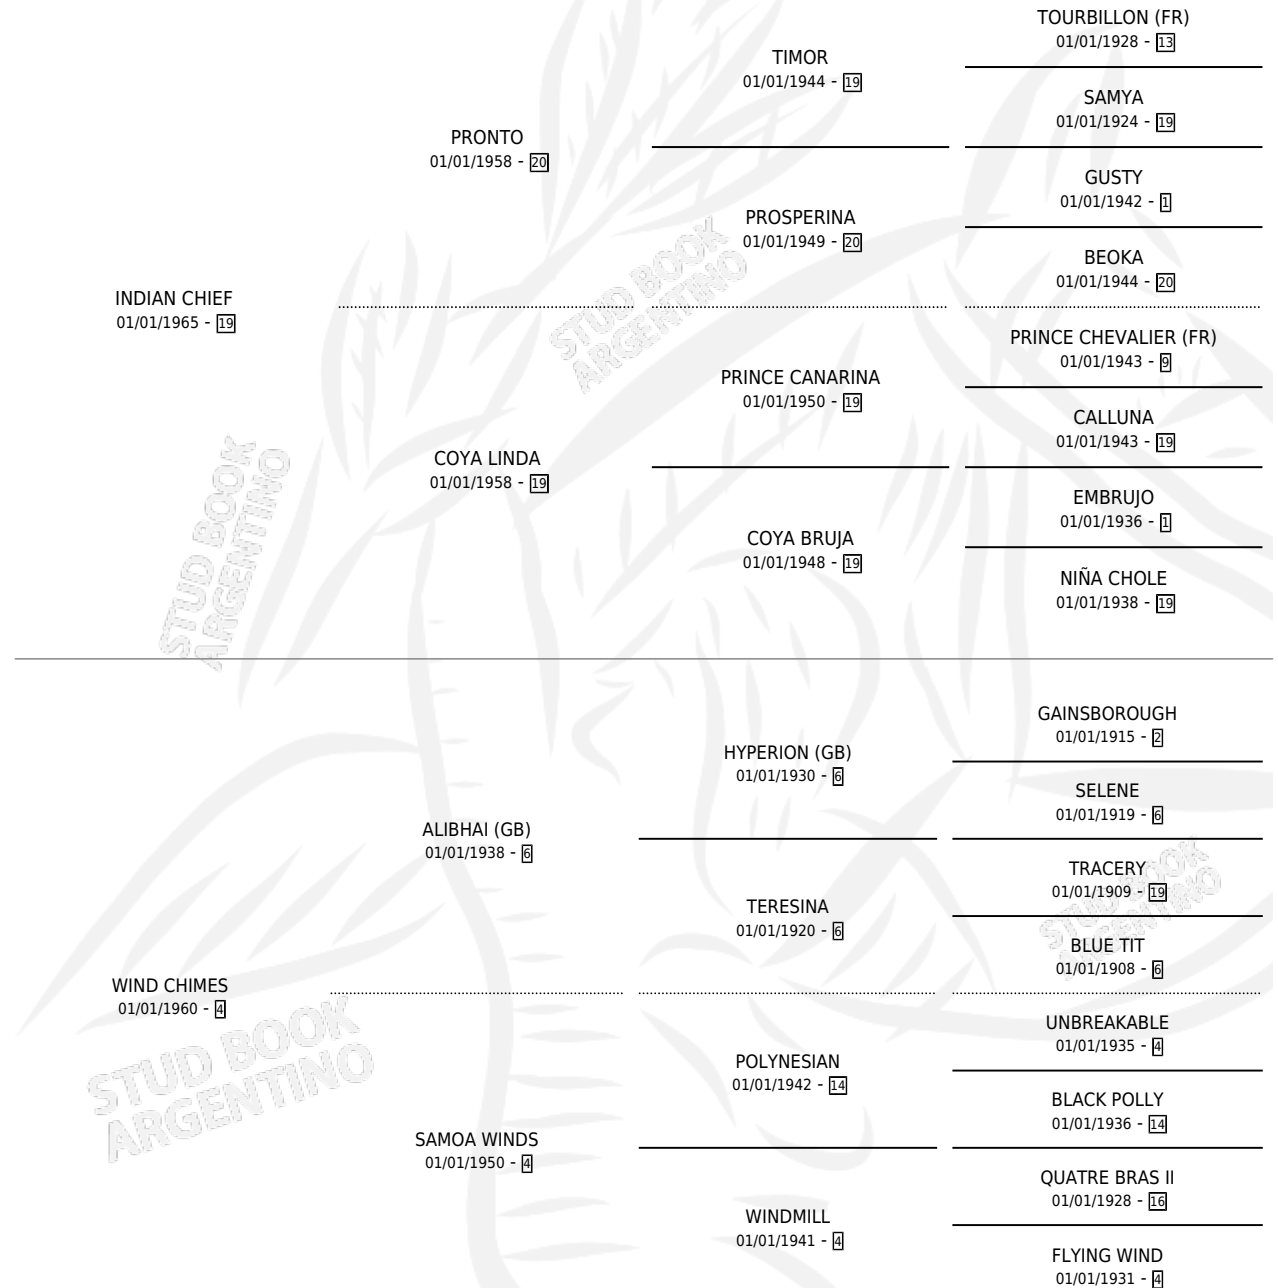

## ESTADO

TIPIFICACIÓN SANGUÍNEA	✓
TIPIFICACIÓN POR ADN	X
PASAPORTE	X
IDENTIFICACIÓN POR MICROCHIP	X
REPRODUCTOR	✓

**Lugar de nacimiento:** Estados Unidos

**Criador:** Extranjero

~

## PEDIGREE

S

cimientos 8 / Efectividad 57.14%

PADRILLO	PRODUCTO	CRIADOR	1ER SERVICIO	ÚLTIMO SERVICIO
DON PORFIRIO (USA) ∅			19/09/1996	28/11/1996
<b>SUCHA ONE (USA)</b>				
DON PORFIRIO (USA) SUCHA ONE (H A, 03/09/1996)		SIN DATO	23/09/1995	25/09/1995
DON PORFIRIO (USA) ∅			04/10/1994	02/12/1994
FAIN	ALTINA (H A, 03/09/1994)	SIN DATO	19/08/1993	24/09/1993
TE DE TILO	∅		16/09/1992	09/12/1992
TE DE TILO	∅		16/08/1991	13/09/1991
TE DE TILO	∅		16/10/1990	05/11/1990
NOW AGAIN	∅		12/10/1989	10/11/1989
NOW AGAIN	LA ENGAÑADORA (H A, 14/09/1989)	SIN DATO	31/10/1988	31/10/1988
NOW AGAIN	DON CORNELIO (M A, 21/10/1988)	SIN DATO	17/11/1987	17/11/1987
NOW AGAIN	HIPNOTICA (H A, 23/10/1987) •MURIÓ EL 23/01/1989•	SIN DATO	04/11/1986	17/11/1986
NOW AGAIN	HELLO KITTY (H A, 13/10/1986) •MURIÓ EL 01/09/1994•	SIN DATO	05/10/1985	10/11/1985
NOW AGAIN	LONY (M ZD, 26/09/1985)	ASOCIACION COOPERATIVA DE CRIADORES DE CABALLOS DE CARRERA		
KAZAN (FR)	FREDERICIA (H A, 21/10/1984)	SIN DATO		