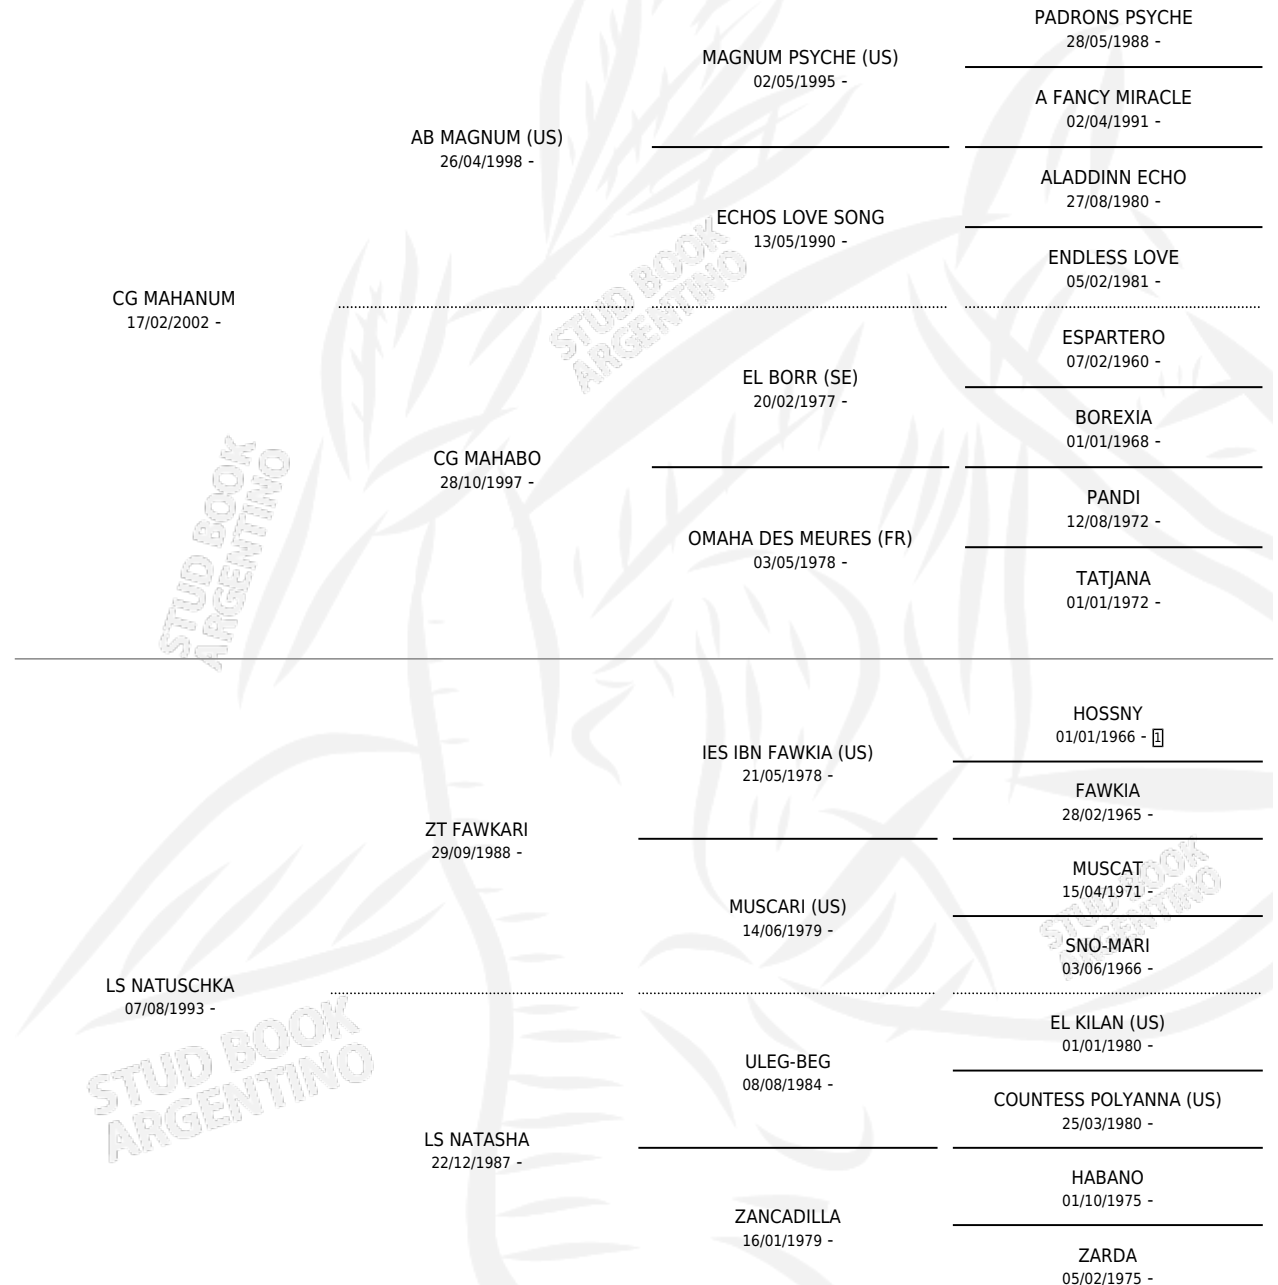

CG MAHAKA

por CG MAHANUM y LS NATUSCHKA por ZT FAWKARI

Argentina · Macho · Zaino o Tordillo · AP · 29/11/2009
Familia · Volumen 40

ESTADO

TIPIFICACIÓN SANGUÍNEA	X
TIPIFICACIÓN POR ADN	X
PASAPORTE	X
IDENTIFICACIÓN POR MICROCHIP	X
REPRODUCTOR	X

Lugar de nacimiento: Coe Pora

Criador: Coe Pora

PEDIGREE

CG MAHAKA

Datos oficiales del Stud Book Argentino

Documento generado el 12/06/2026

studbook.org.ar