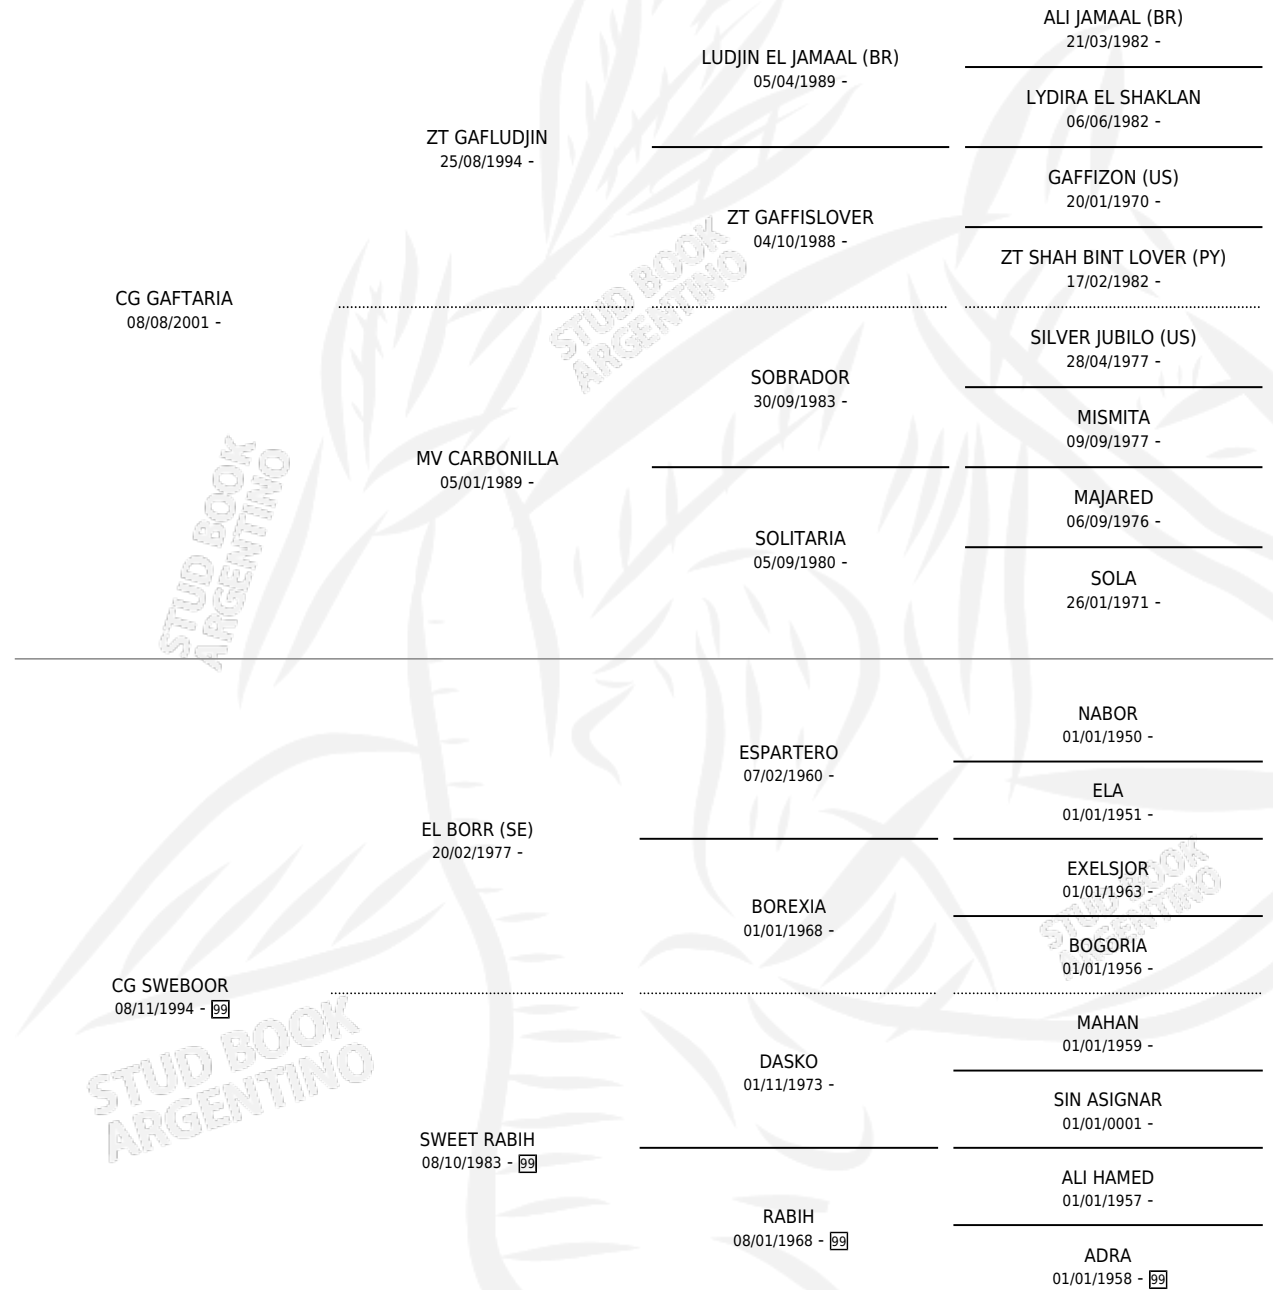

CG SWEBORIA

por CG GAFTARIA y CG SWEBOOR por EL BORR (SE)

Argentina · Hembra · Zaino o Tordillo · AP · 30/11/2009
Familia 99 · Volumen 40

ESTADO

TIPIFICACIÓN SANGUÍNEA	X
TIPIFICACIÓN POR ADN	✓
PASAPORTE	X
IDENTIFICACIÓN POR MICROCHIP	✓
REPRODUCTOR	✓

Lugar de nacimiento: Coe Pora

Criador: Coe Pora

PEDIGREE