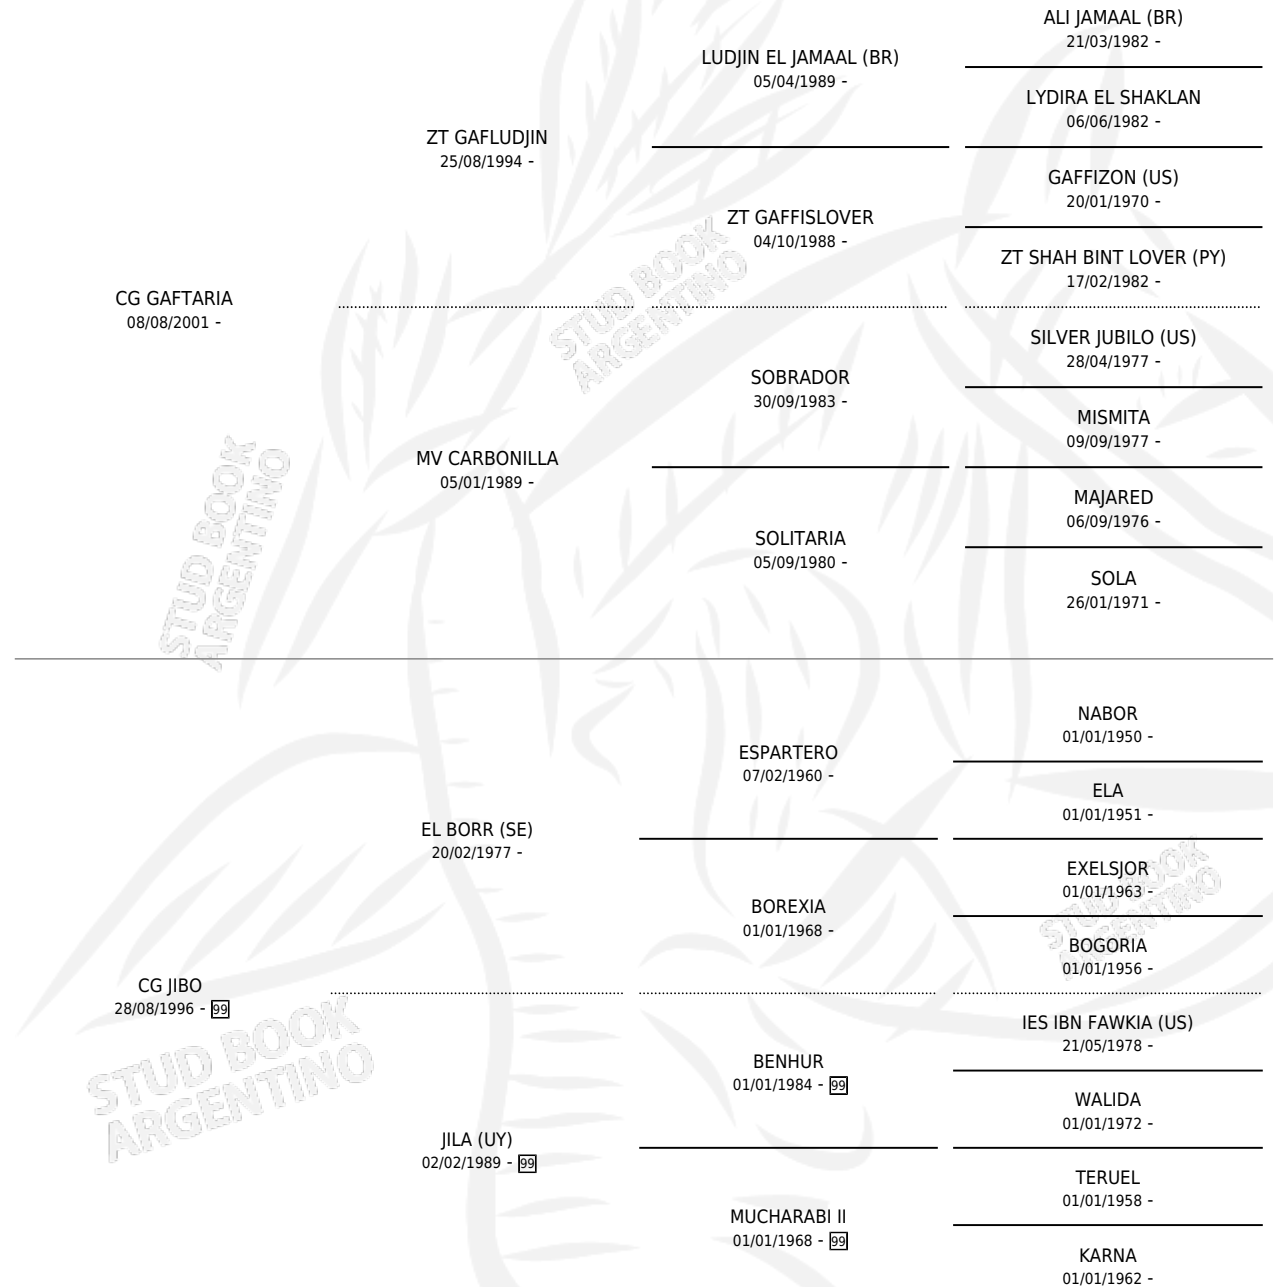

CG GAFIBO

por CG GAFTARIA y CG JIBO por EL BORR (SE)

Argentina · Macho · Zaino o Tordillo · AP · 20/10/2009
Familia 99 · Volumen 40

ESTADO

TIPIFICACIÓN SANGUÍNEA	X
TIPIFICACIÓN POR ADN	X
PASAPORTE	X
IDENTIFICACIÓN POR MICROCHIP	X
REPRODUCTOR	X

Lugar de nacimiento: Coe Pora

Criador: Coe Pora

PEDIGREE

CG GAFIBO

Datos oficiales del Stud Book Argentino

Documento generado el 06/05/2026

studbook.org.ar