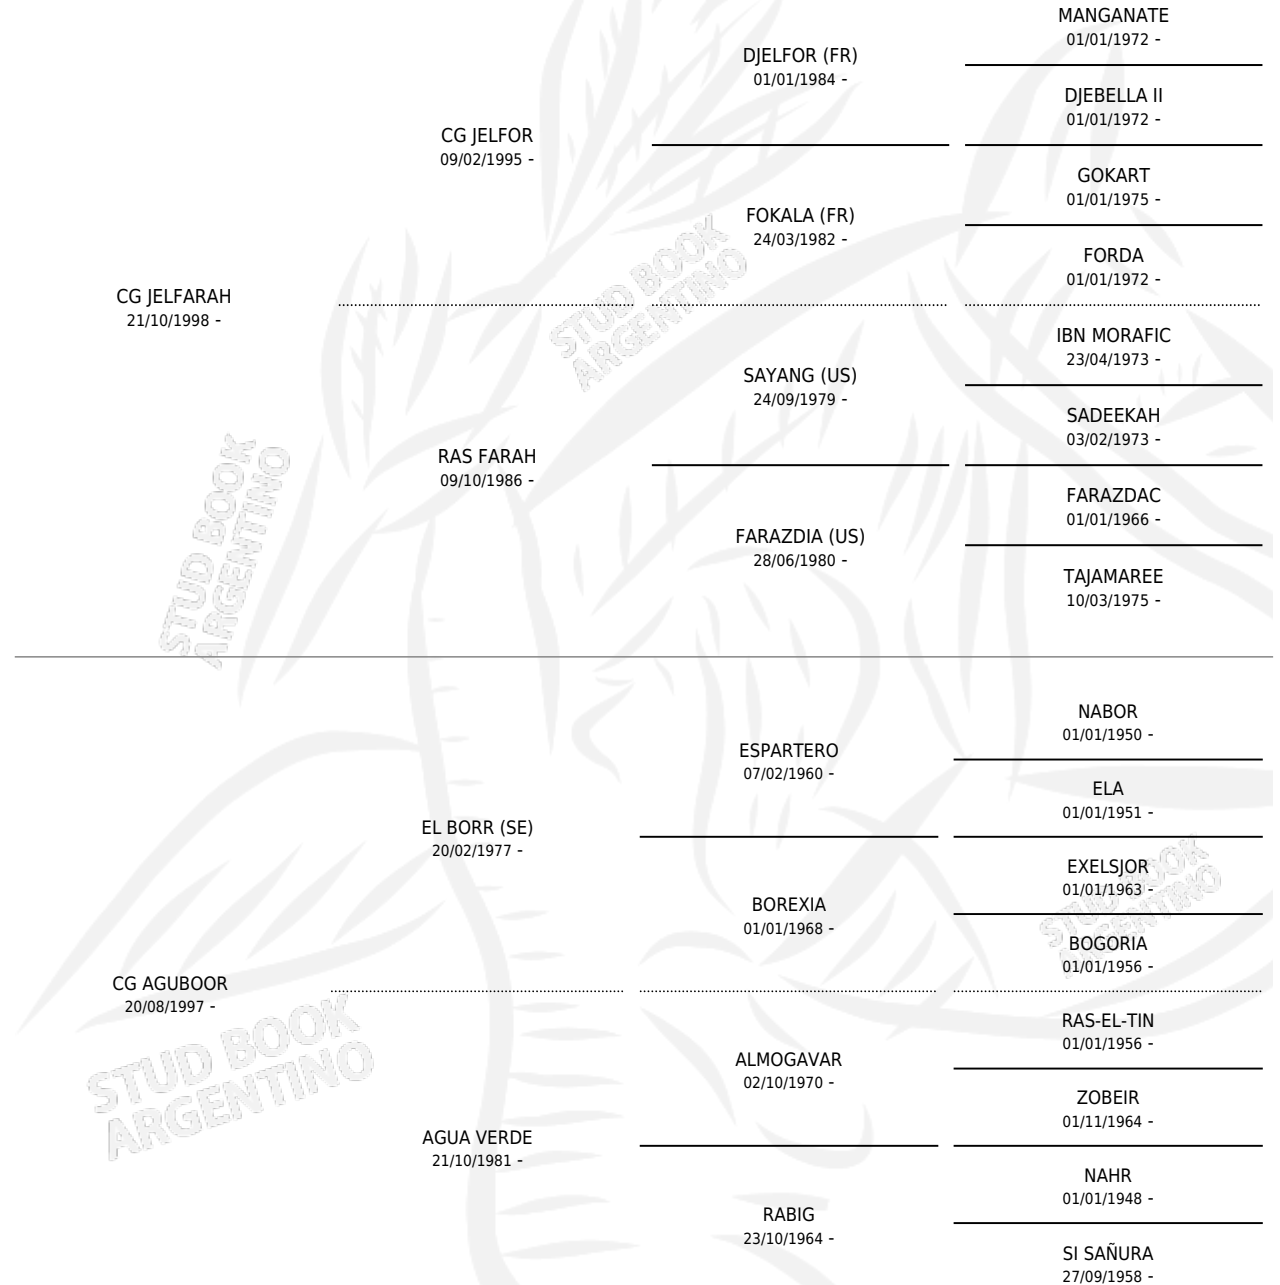

CG AGUBARAH

por CG JELFARAH y CG AGUBOOR por EL BORR (SE)

Argentina · Hembra · Zaino o Tordillo · AP · 30/10/2009
Familia · Volumen 40

ESTADO

TIPIFICACIÓN SANGUÍNEA	X
TIPIFICACIÓN POR ADN	X
PASAPORTE	X
IDENTIFICACIÓN POR MICROCHIP	X
REPRODUCTOR	X

Lugar de nacimiento: Coe Pora

Criador: Coe Pora

PEDIGREE

CG AGUBARAH

Datos oficiales del Stud Book Argentino

Documento generado el 12/05/2026

studbook.org.ar