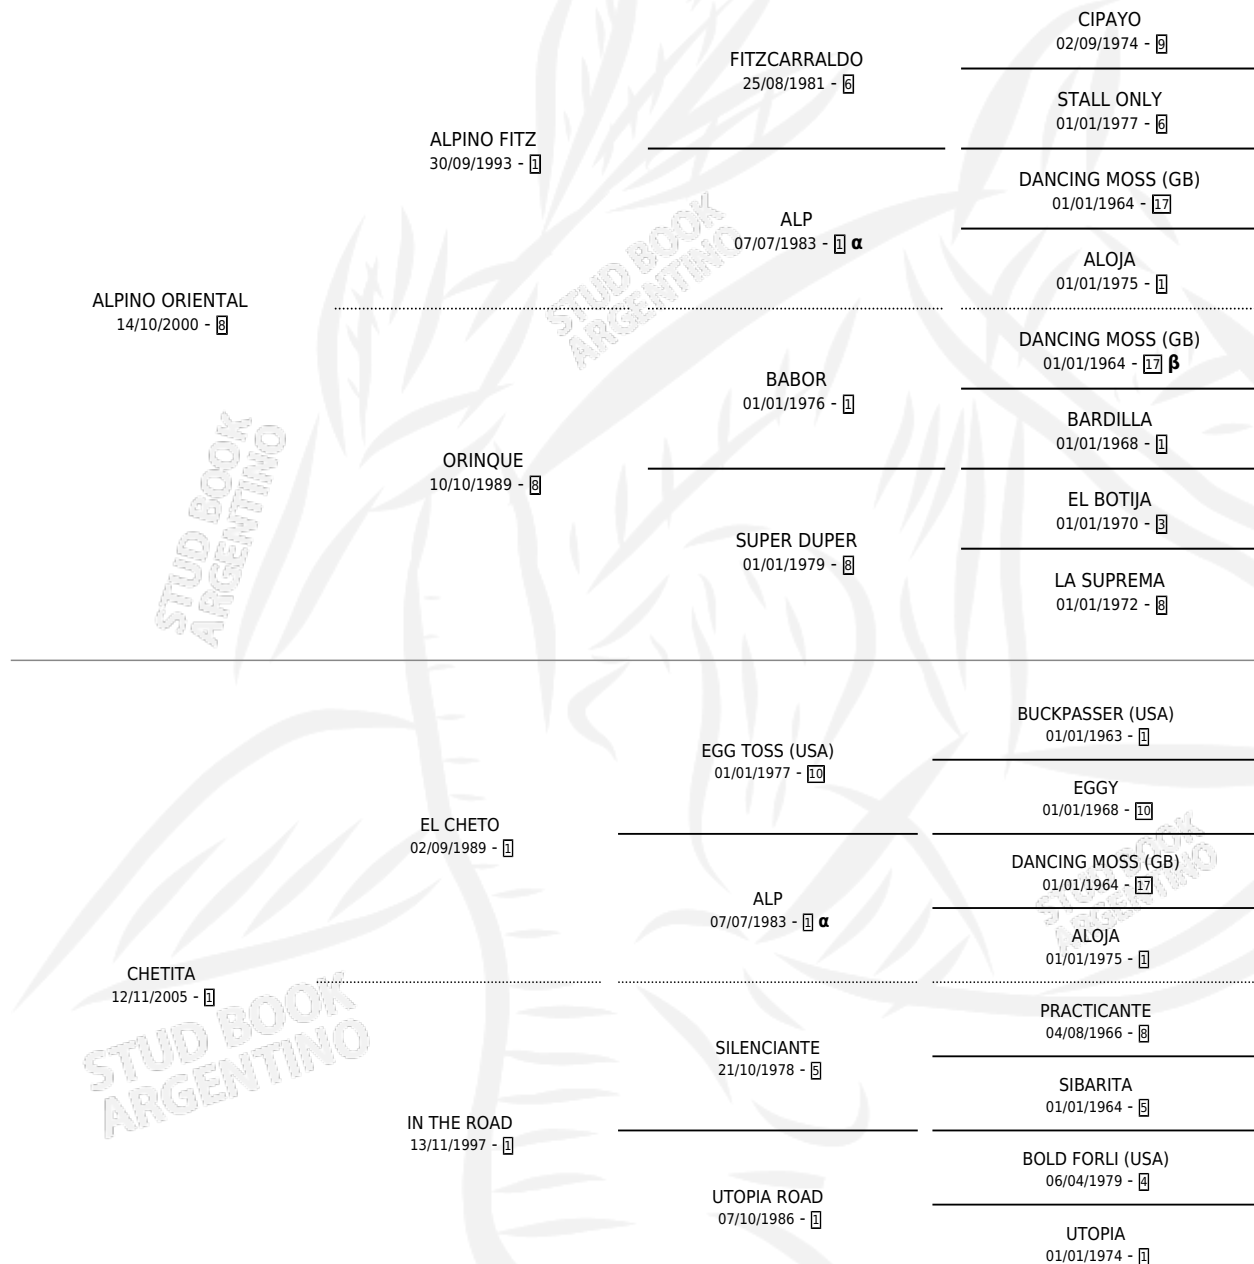

FRANCHINO

por **ALPINO ORIENTAL** y **CHETITA** por **EL CHETO**

Argentina · Macho · Alazan o Tordillo · SP · 18/11/2009
Familia 1-e · Volumen 40

ESTADO

TIPIFICACIÓN SANGUÍNEA	X
TIPIFICACIÓN POR ADN	✓
PASAPORTE	✓
IDENTIFICACIÓN POR MICROCHIP	✓
REPRODUCTOR	X

Lugar de nacimiento: Los Mimbres

Criador: Los Mimbres

PEDIGREE

INBREEDING : **α,β**

FRANCHINO

Datos oficiales del Stud Book Argentino

Documento generado el 04/05/2026

studbook.org.ar