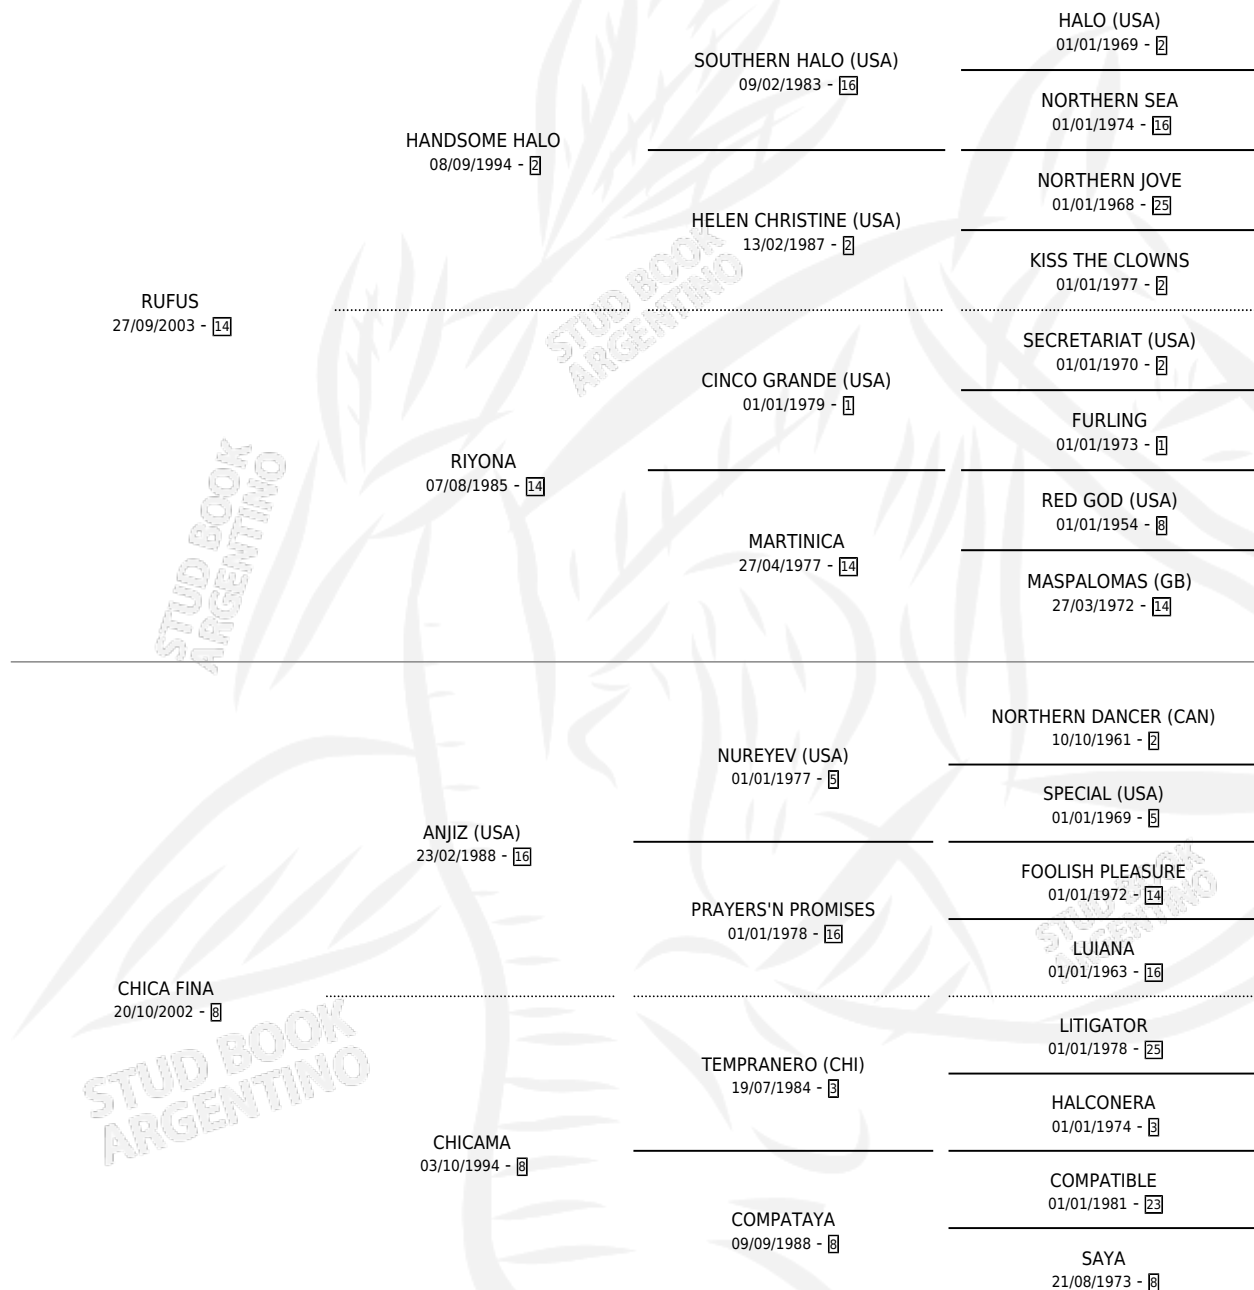

FINO RUFIAN

por RUFUS y CHICA FINA por ANJIZ (USA)

Argentina · Macho · Zaino · SP · 15/11/2009
Familia 8-g · Volumen 40

ESTADO

TIPIFICACIÓN SANGUÍNEA	X
TIPIFICACIÓN POR ADN	X
PASAPORTE	X
IDENTIFICACIÓN POR MICROCHIP	X
REPRODUCTOR	X

Lugar de nacimiento: Del Carmen

Criador: Giraudo Luis Maria

PEDIGREE