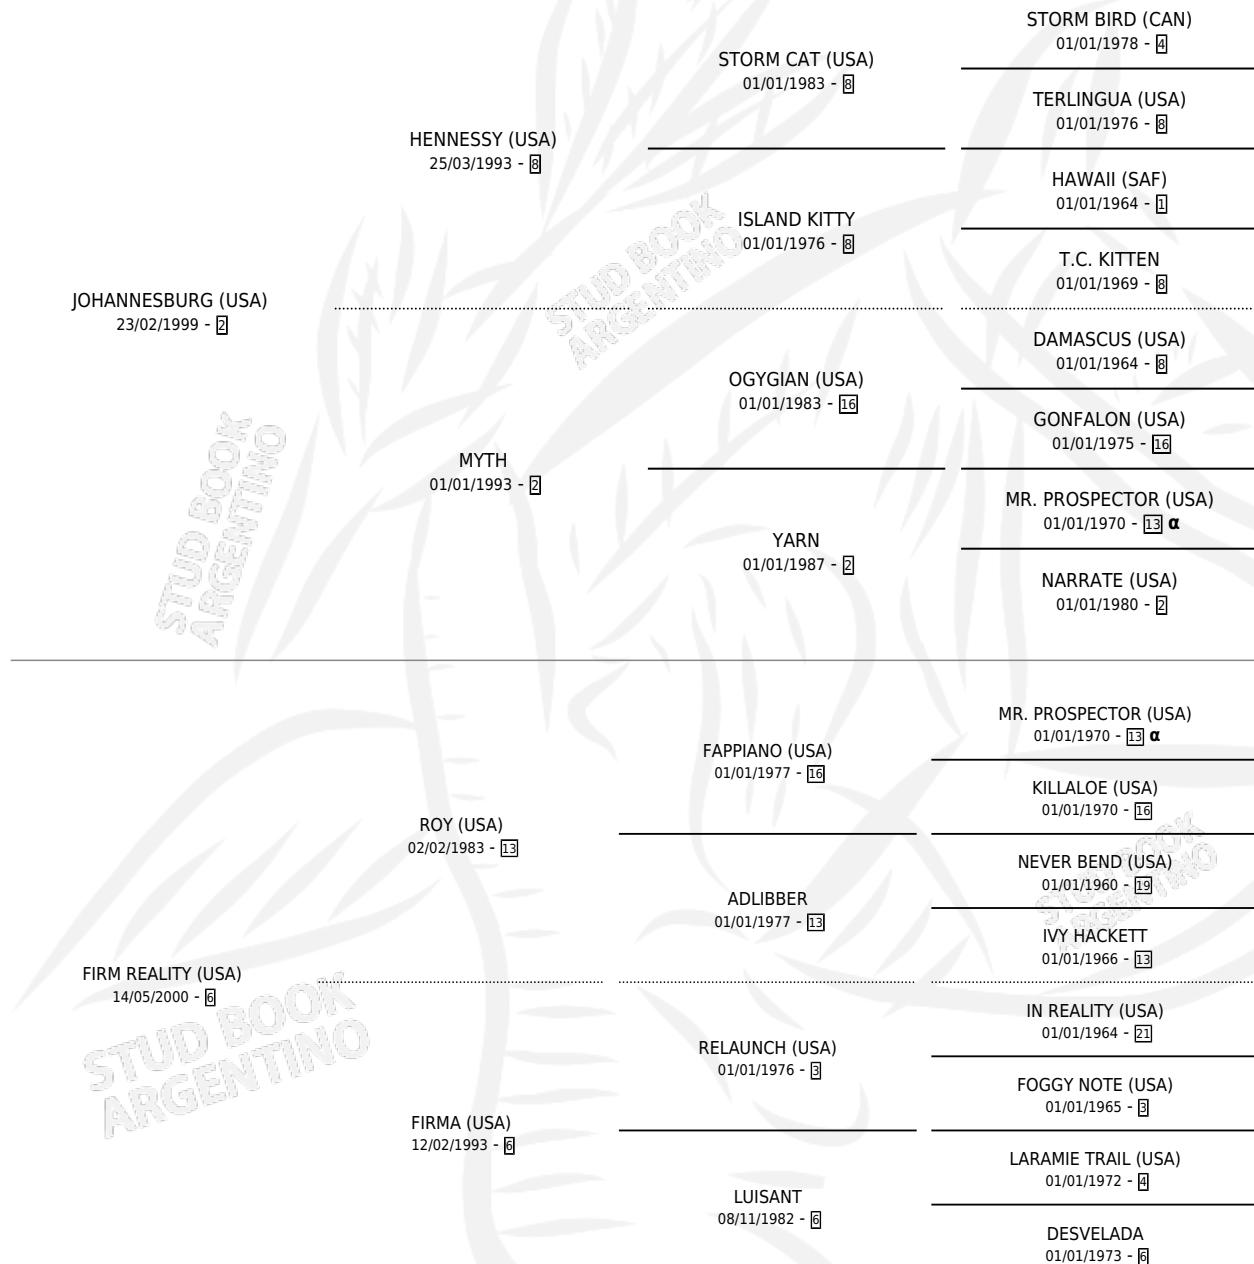

PONE LA FIRMA

por **JOHANNESBURG (USA)** y **FIRM REALITY (USA)** por **ROY (USA)**

Argentina · Hembra · Alazan · SP · 16/09/2009
Familia 6-a · Volumen 40

ESTADO

TIPIFICACIÓN SANGUÍNEA	X
TIPIFICACIÓN POR ADN	✓
PASAPORTE	✓
IDENTIFICACIÓN POR MICROCHIP	✓
REPRODUCTOR	✓

Lugar de nacimiento: De La Pomme
Criador: De La Pomme

~

HIJOS

	MACHOS	HEMBRAS
7 NACIERON	3	4
3 CORRIERON	1	2
3 GANARON	1	2
0 GANADORES CL	0 GANADORES GR	0 GANADORES G1

PEDIGREE

INBREEDING : α

EXPORTACIÓN / IMPORTACIÓN

FECHA	MOVIMIENTO	PAÍS
13/04/2021	EXPORTADO	URUGUAY

~

CAMPAÑA

Solo carreras oficiales de Argentina

POR EDAD

EDAD	CC	1°	2°	3°	4°	5°	NP	CLC	CLG	CLCG1	CLGG1	IMPORTE	GANANCIA / CC
2 AÑOS	3	1	1	1	0	0	0	1	0	0	0	\$86,800	\$28,933
3 AÑOS	2	1	0	0	0	0	1	2	1	1	0	\$182,000	\$91,000
TOTALES	5	2	1	1	0	0	1	3	1	1	0	\$268,800	\$53,760
%		40.0%	20.0%	20.0%	0.0%	0.0%	20.0%	60.0%	33.3%	33.3%	0.0%		