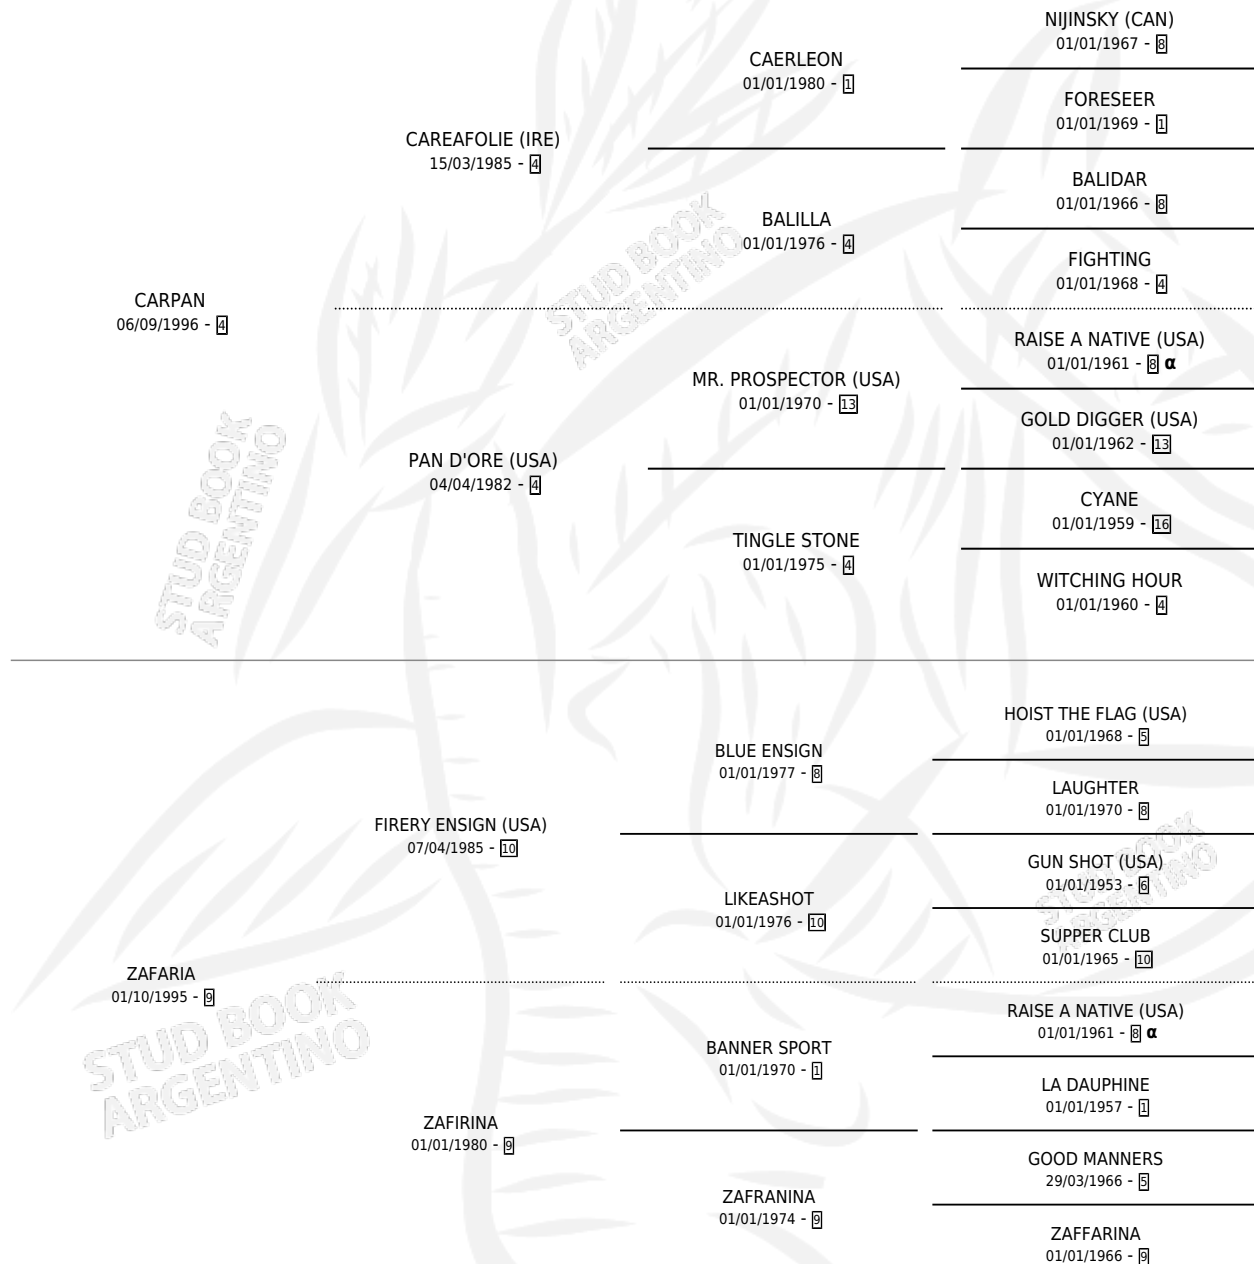

LADY LUCILA

por **CARPAN** y **ZAFARIA** por **FIRERY ENSIGN (USA)**

Argentina · Hembra · Zaino · SP · 04/10/2009
Familia 9-g · Volumen 40

ESTADO

TIPIFICACIÓN SANGUÍNEA	X
TIPIFICACIÓN POR ADN	✓
PASAPORTE	✓
IDENTIFICACIÓN POR MICROCHIP	✓
REPRODUCTOR	✓

Lugar de nacimiento: Huiliche
Criador: Pedranti Miguel Ulises

PEDIGREE

INBREEDING : α

S

mientos 0 / Efectividad 0.00%

PADRILLO	PRODUCTO	CRIADOR	1ER SERVICIO	ÚLTIMO SERVICIO
HIPPOLYTUS	∅		04/11/2016	08/11/2016
LADY LUCILA	∅		15/11/2014	18/11/2014