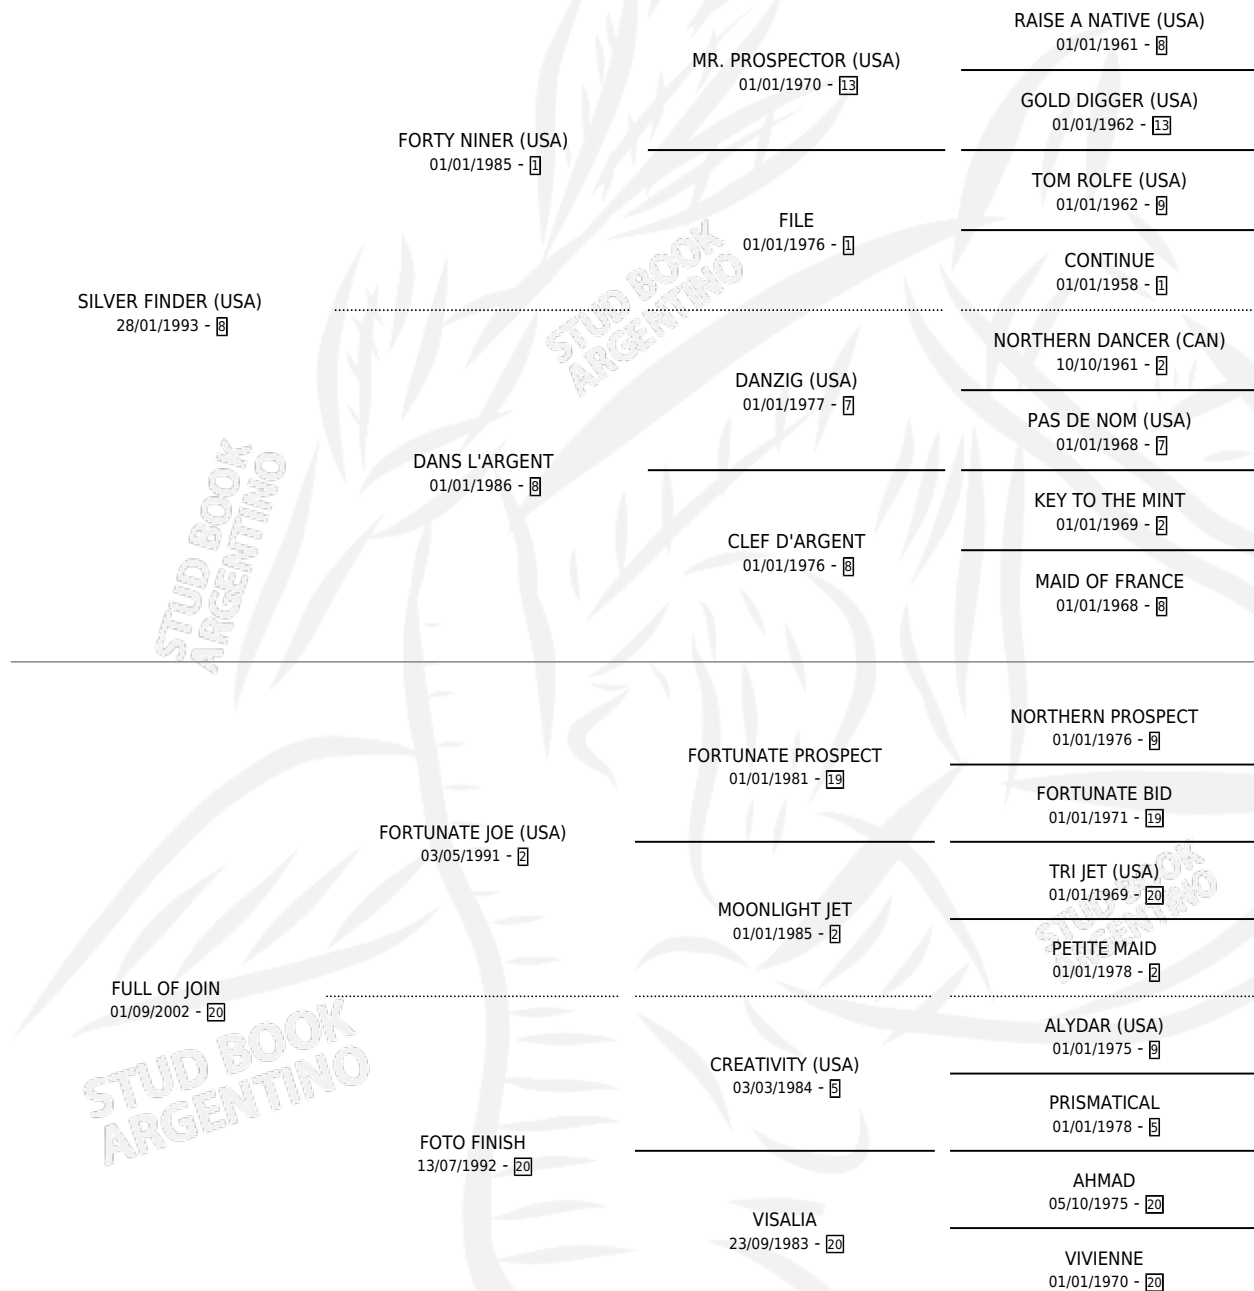

# EZE FINDER

por **SILVER FINDER (USA)** y **FULL OF JOIN** por **FORTUNATE JOE (USA)**

Argentina · Macho · Zaino · SP · 19/10/2009  
Familia 20-c · Volumen 40

## ESTADO

TIPIFICACIÓN SANGUÍNEA	X
TIPIFICACIÓN POR ADN	X
PASAPORTE	X
IDENTIFICACIÓN POR MICROCHIP	X
REPRODUCTOR	X

**Lugar de nacimiento:** Cumeneyen

**Criador:** Sin dato

## PEDIGREE