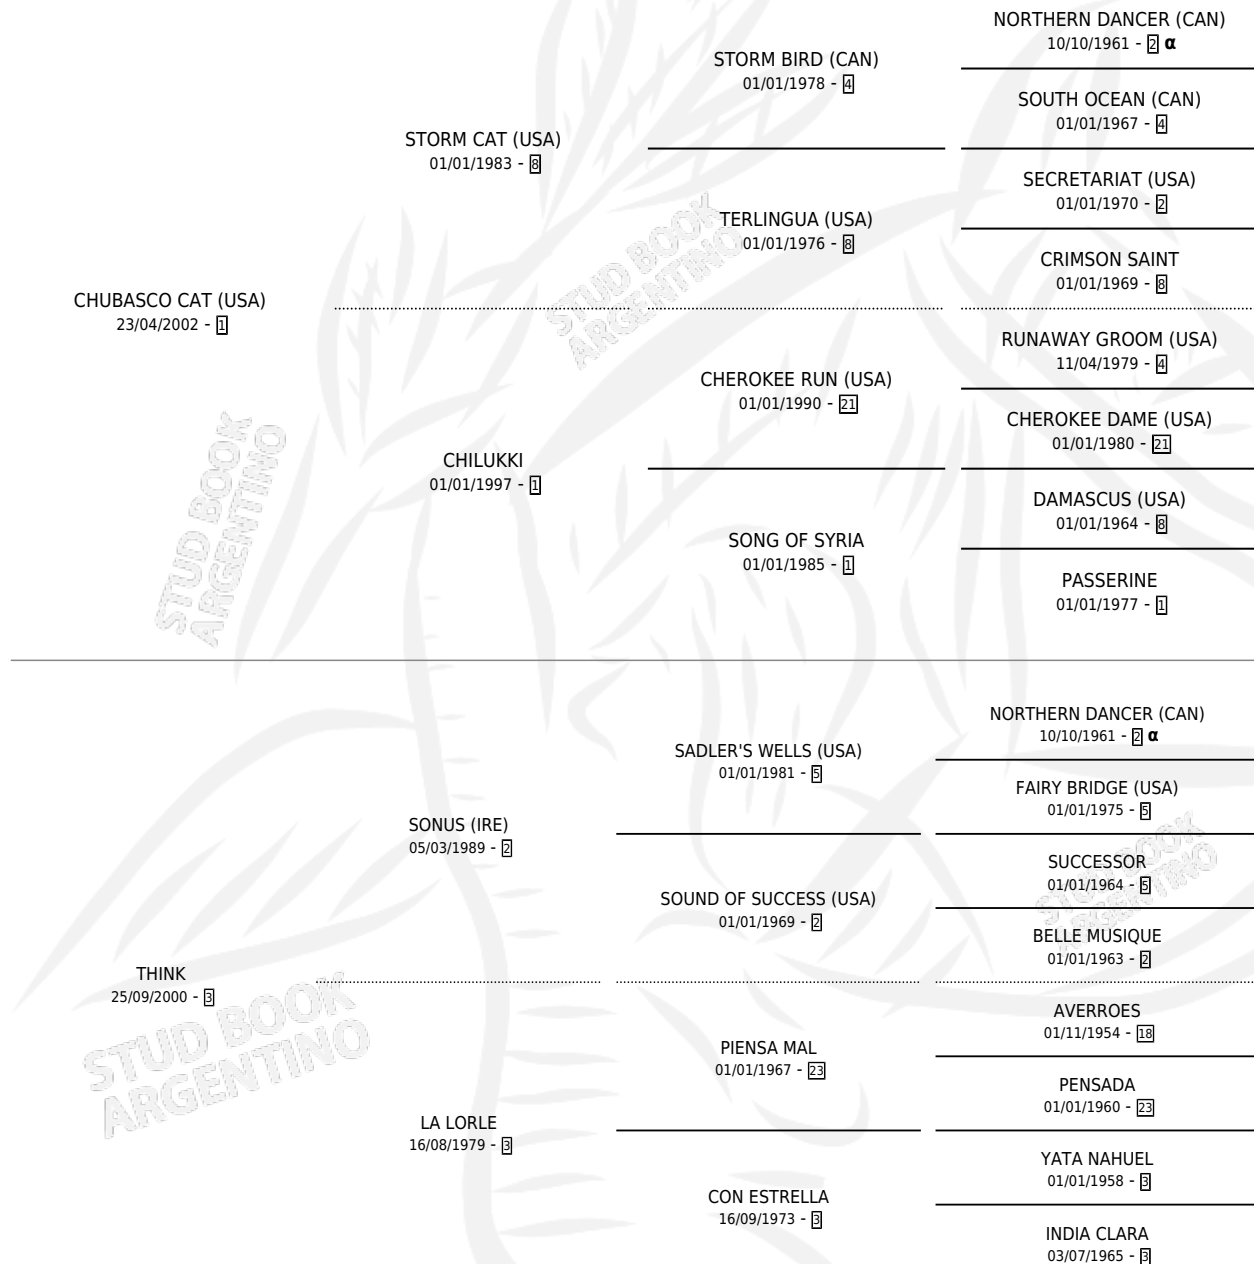

THINK ABOUT

por **CHUBASCO CAT (USA)** y **THINK** por **SONUS (IRE)**

Argentina · Hembra · Zaino · SP · 20/11/2009
Familia 3-d · Volumen 40

ESTADO

TIPIFICACIÓN SANGUÍNEA	X
TIPIFICACIÓN POR ADN	✓
PASAPORTE	✓
IDENTIFICACIÓN POR MICROCHIP	✓
REPRODUCTOR	X

Lugar de nacimiento: San Ignacio De Loyola

Criador: San Ignacio De Loyola

PEDIGREE

INBREEDING : α

CAMPAÑA

Solo carreras oficiales de Argentina

POR EDAD

EDAD	CC	1°	2°	3°	4°	5°	NP	CLC	CLG	CLCG1	CLGG1	IMPORTE	GANANCIA / CC
3 AÑOS	1	0	0	0	0	0	1	0	0	0	0	\$0	\$0
4 AÑOS	2	0	0	0	0	0	2	0	0	0	0	\$0	\$0
5 AÑOS	2	0	0	0	0	1	1	0	0	0	0	\$3,440	\$1,720
TOTALES	5	0	0	0	0	1	4	0	0	0	0	\$3,440	\$688
%		0.0%	0.0%	0.0%	0.0%	20.0%	80.0%	0.0%	0.0%	0.0%	0.0%		

No placés en La Plata en 5 carreras disputadas.

POR DISTANCIA

HIPODROMO	CC	1°	2°	3°	4°	5°	NP	CLC	CLG	CLCG1	CLGG1	IMPORTE
LA PLATA	5	0	0	0	0	1	4	0	0	0	0	\$3,440
1100 MTS	2	0	0	0	0	1	1	0	0	0	0	\$3,440
1000 MTS	2	0	0	0	0	0	2	0	0	0	0	\$0
1200 MTS	1	0	0	0	0	0	1	0	0	0	0	\$0