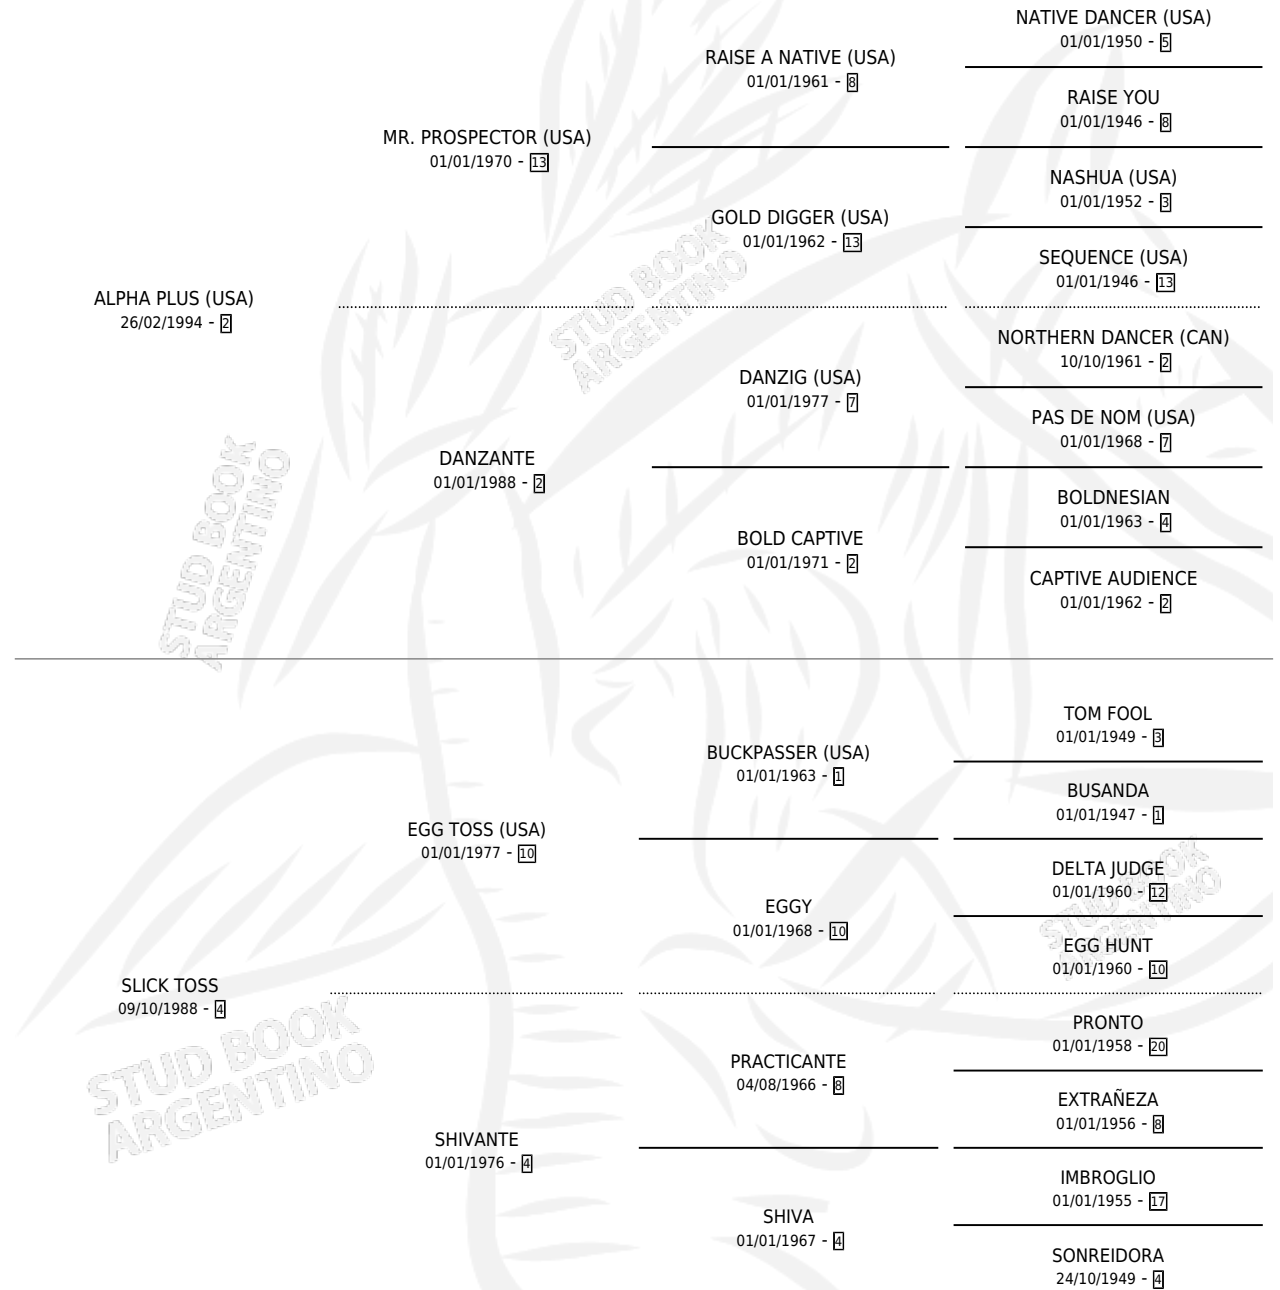

FICKLE PLUS

por **ALPHA PLUS (USA)** y **SLICK TOSS** por **EGG TOSS (USA)**

Argentina · Macho · Zaino · SP · 20/11/2009
Familia 4-b · Volumen 40

ESTADO

TIPIFICACIÓN SANGUÍNEA	X
TIPIFICACIÓN POR ADN	✓
PASAPORTE	✓
IDENTIFICACIÓN POR MICROCHIP	✓
REPRODUCTOR	X

Lugar de nacimiento: Don Florentino
Criador: Sin dato

PEDIGREE