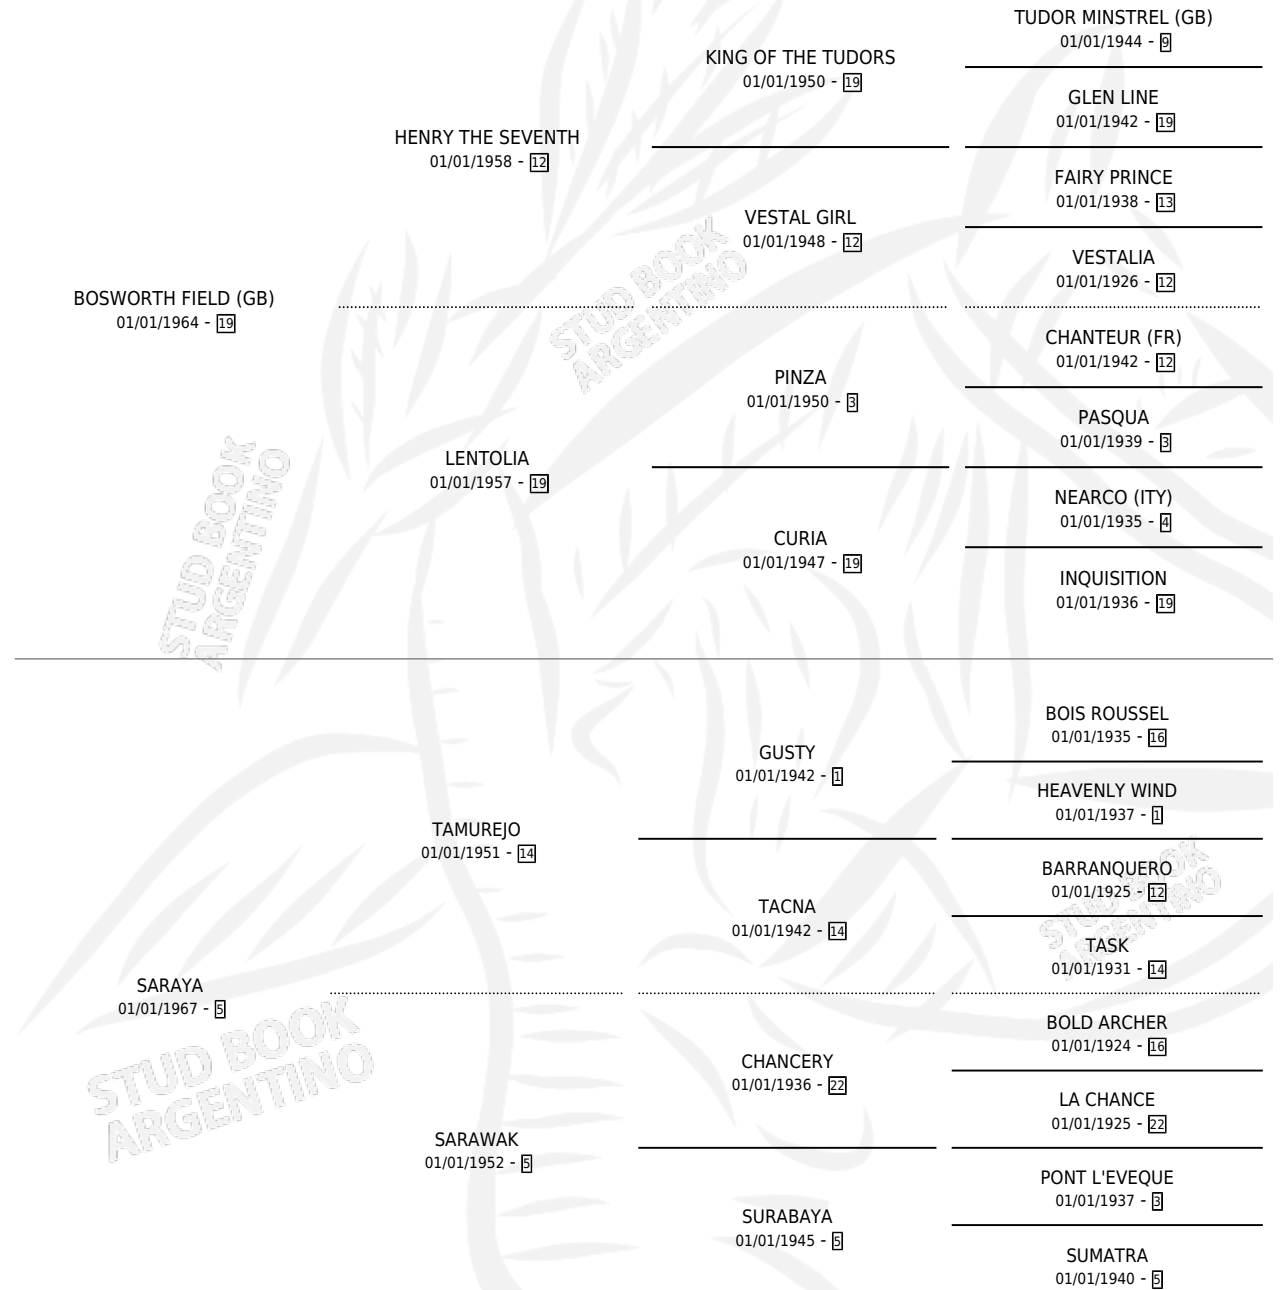

MAURITA

por **BOSWORTH FIELD (GB)** y **SARAYA** por **TAMUREJO**

Argentina · Hembra · Zaino Colorado · SP · 01/01/1975
Familia 5-j · Volumen 29

ESTADO

TIPIFICACIÓN SANGUÍNEA	X
TIPIFICACIÓN POR ADN	X
PASAPORTE	X
IDENTIFICACIÓN POR MICROCHIP	X
REPRODUCTOR	✓

Lugar de nacimiento: Campo particular

Criador: Sin dato

PEDIGREE

S

mientos 0 / Efectividad 0.00%

PADRILLO	PRODUCTO	CRIADOR	1ER SERVICIO	ÚLTIMO SERVICIO
LINDSELL	∅		14/12/1985	17/12/1985
MAURITA	∅			
Datos oficiales del Stud Book Argentino	∅			