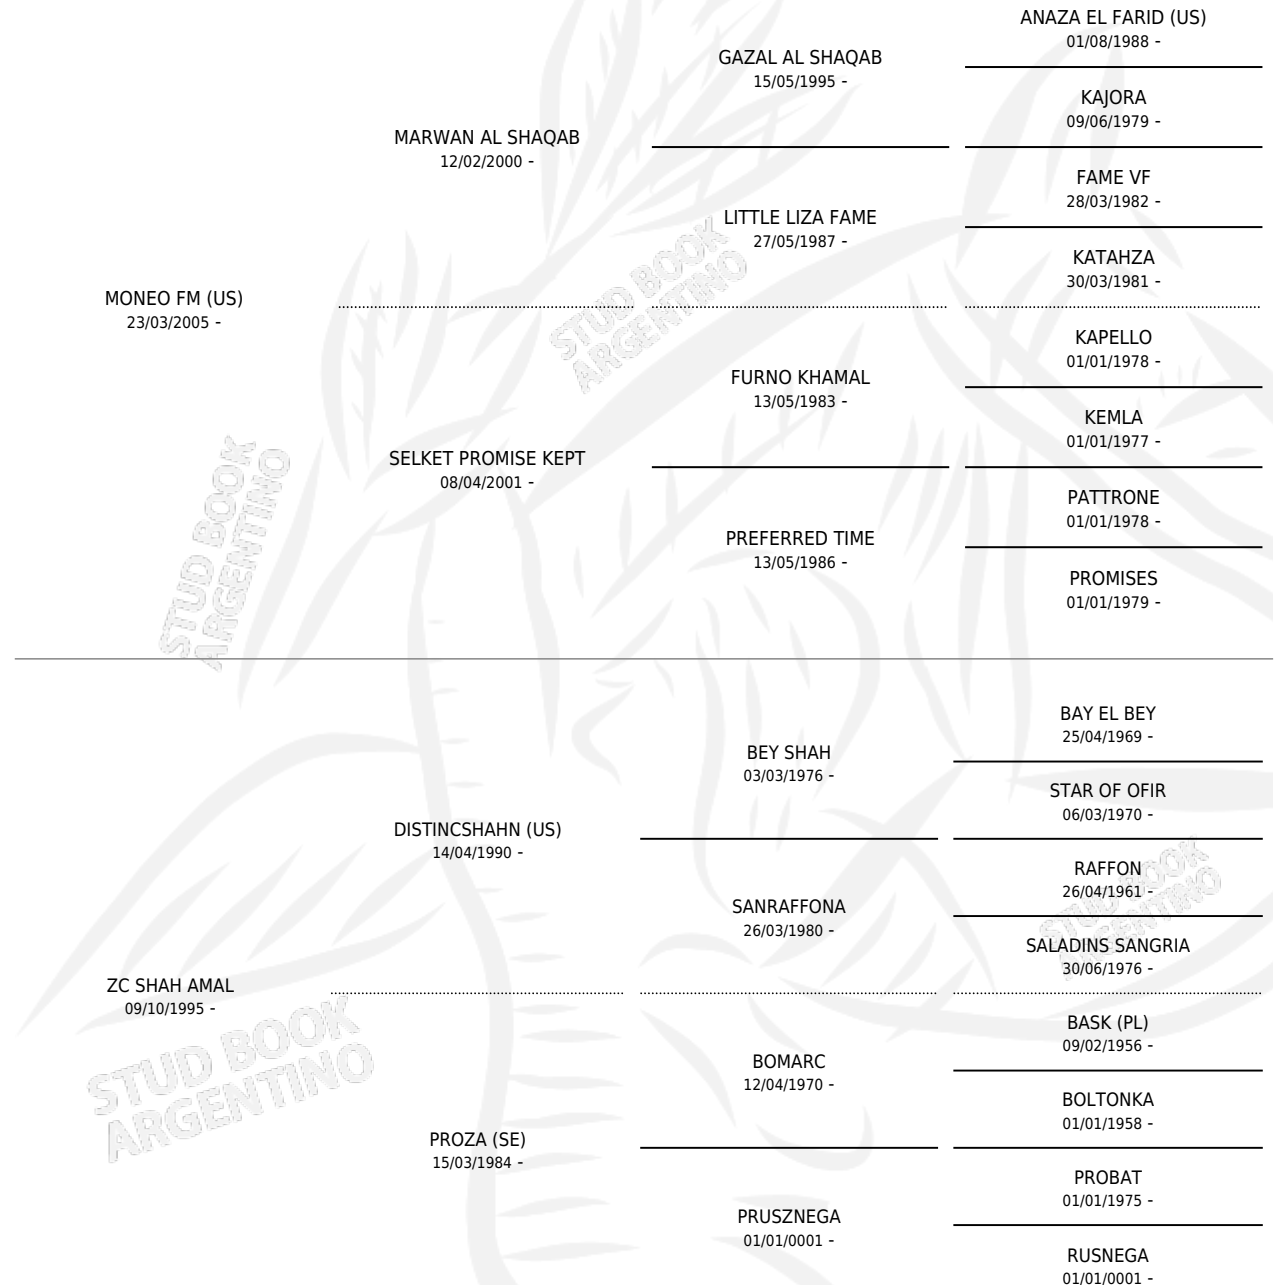

ZC HAYL

por **MONEO FM (US)** y **ZC SHAH AMAL** por **DISTINC SHAHN (US)**

Argentina · Macho · Alazan · AP · 02/11/2009
Familia · Volumen 40

ESTADO

TIPIFICACIÓN SANGUÍNEA	X
TIPIFICACIÓN POR ADN	X
PASAPORTE	X
IDENTIFICACIÓN POR MICROCHIP	X
REPRODUCTOR	X

Lugar de nacimiento: Marias
Criador: Marias

PEDIGREE

ZC HAYL

Datos oficiales del Stud Book Argentino

Documento generado el 12/06/2026

studbook.org.ar