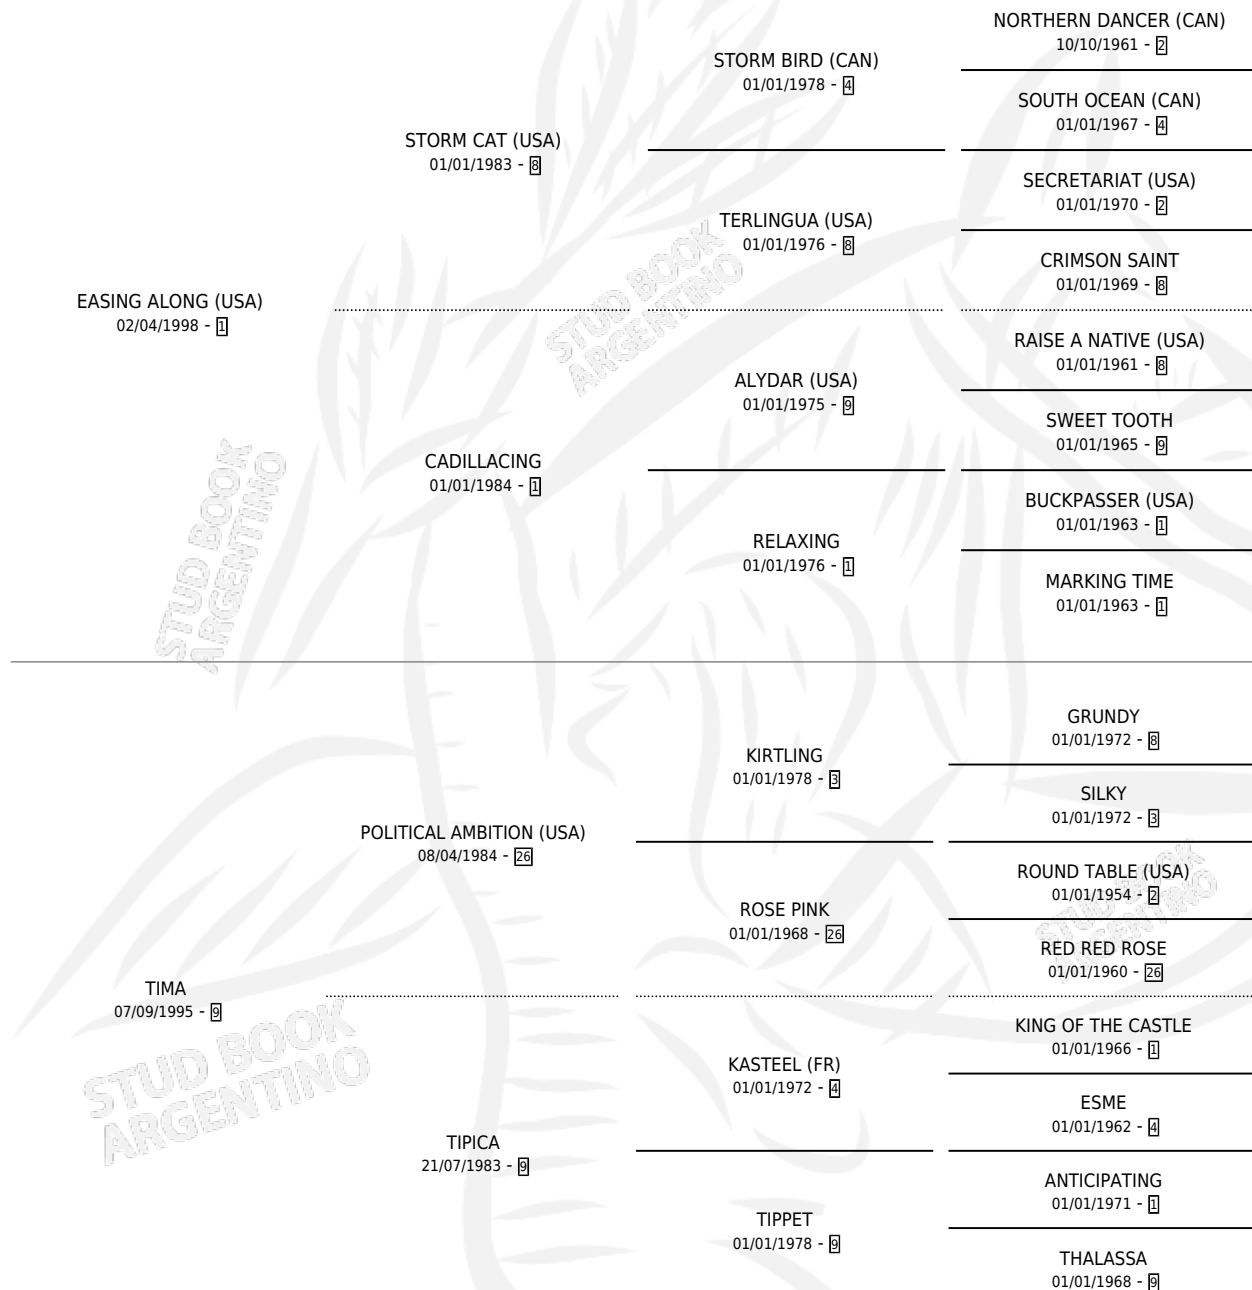

TIMES SQUARE

por **EASING ALONG (USA)** y **TIMA** por **POLITICAL AMBITION (USA)**

Argentina · Hembra · Zaino · SP · 12/08/2009
Familia 9-g · Volumen 40

ESTADO

TIPIFICACIÓN SANGUÍNEA	X
TIPIFICACIÓN POR ADN	✓
PASAPORTE	✓
IDENTIFICACIÓN POR MICROCHIP	✓
REPRODUCTOR	✓

Lugar de nacimiento: El Mallin
Criador: El Mallin

~

HIJOS

	MACHOS	HEMBRAS
1 NACIERON	1	0
1 CORRIERON	1	0

SIN ACTUACIONES

PEDIGREE

S

mientos 1 / Efectividad 25.00%

PADRILLO	PRODUCTO	CRIADOR	1ER SERVICIO	ÚLTIMO SERVICIO
ARTE POP	∅		10/08/2018	22/08/2018
TIMES SQUARE	∅		10/11/2017	10/11/2017
Datos oficiales del Stud Book Argentino				
ARTE POP	ART SQUARE (M A, 20/10/2017)	LA QUEBRADA	07/10/2016	07/10/2016
INDY POINT	∅		24/08/2014	24/08/2014