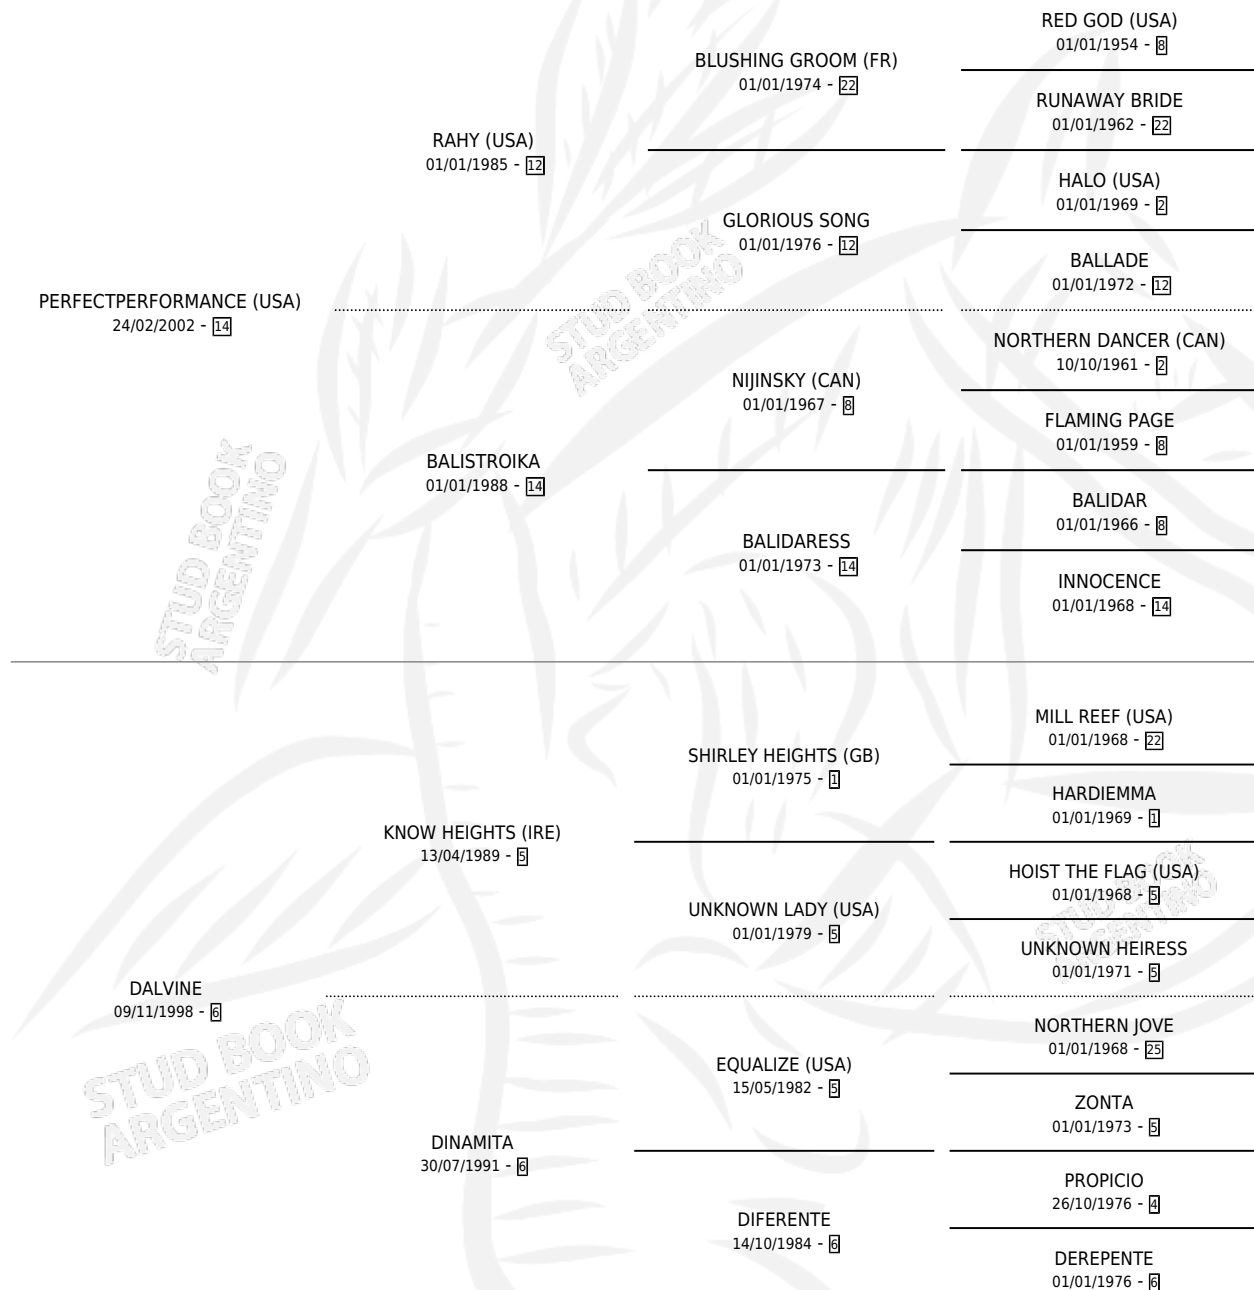

DE POR ACA

por **PERFECTPERFORMANCE (USA)** y **DALVINE** por **KNOW HEIGHTS (IRE)**

Argentina · Hembra · Zaino · SP · 06/11/2009
Familia 6-a · Volumen 40

ESTADO

TIPIFICACIÓN SANGUÍNEA	X
TIPIFICACIÓN POR ADN	✓
PASAPORTE	✓
IDENTIFICACIÓN POR MICROCHIP	✓
REPRODUCTOR	✓

Lugar de nacimiento: El Mallin
Criador: El Mallin

~

HIJOS

	MACHOS	HEMBRAS
4 NACIERON	4	0
3 CORRIERON	3	0
2 GANARON	2	0
0 GANADORES CL	0 GANADORES GR	0 GANADORES G1

PEDIGREE

CAMPAÑA

Solo carreras oficiales de Argentina