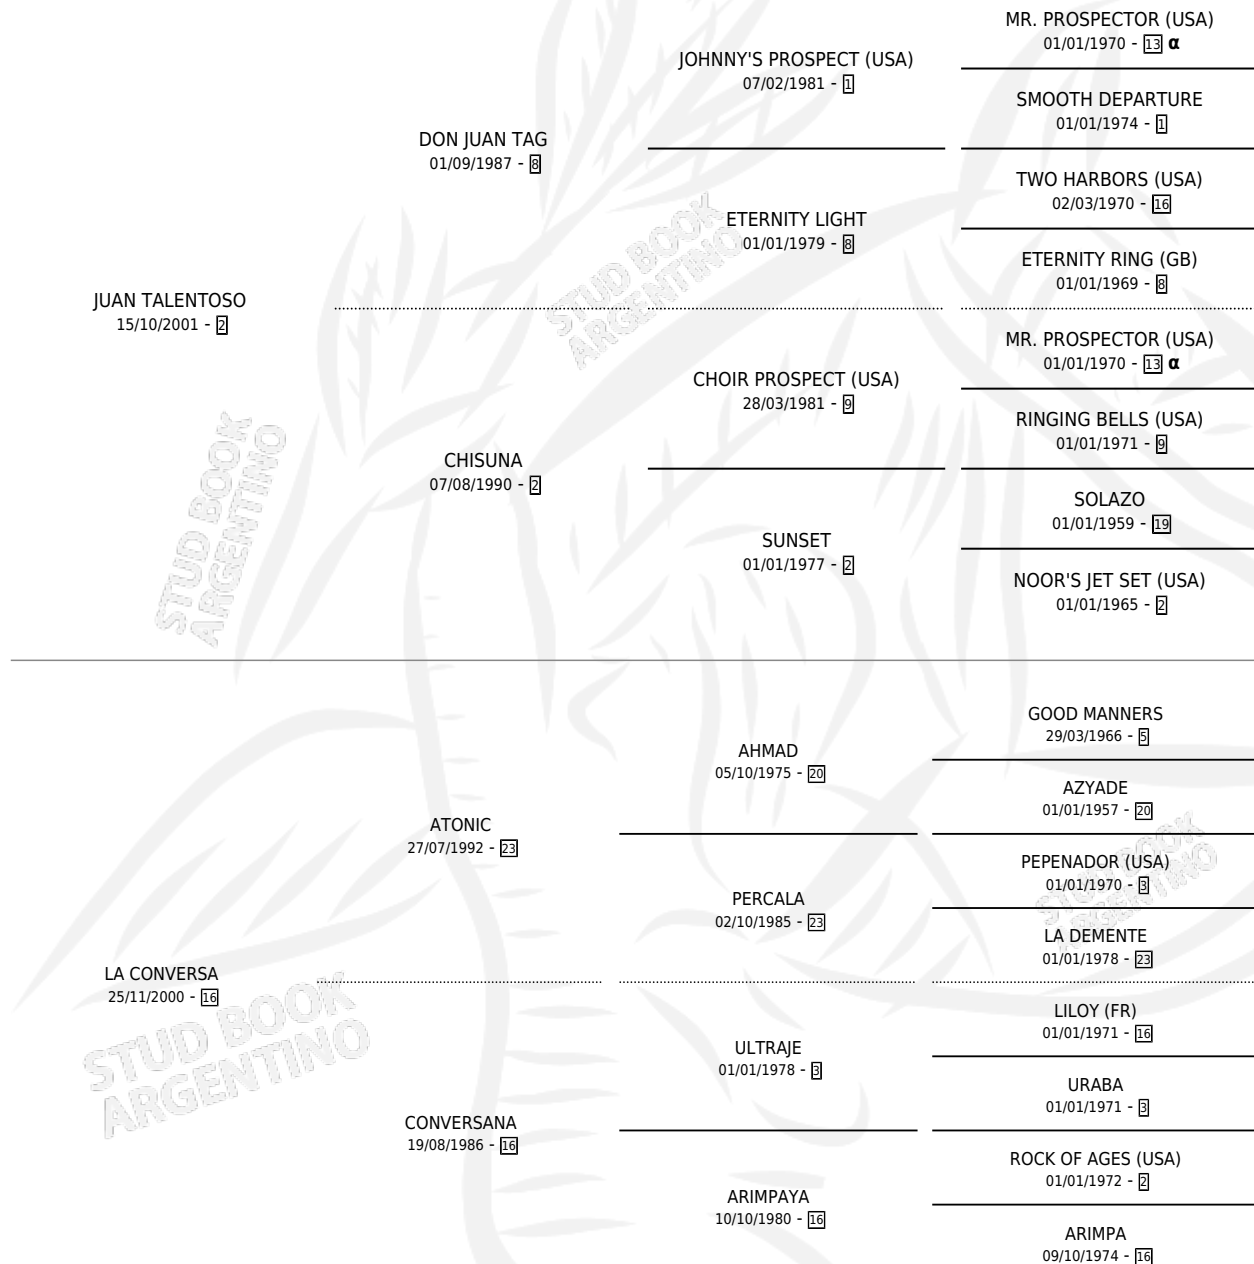

JUAWA TALENTO

por JUAN TALENTOSO y LA CONVERSA por ATONIC

Argentina · Hembra · Zaino · SP · 24/11/2009
Familia 16-e · Volumen 40

ESTADO

TIPIFICACIÓN SANGUÍNEA	X
TIPIFICACIÓN POR ADN	X
PASAPORTE	X
IDENTIFICACIÓN POR MICROCHIP	X
REPRODUCTOR	X

Lugar de nacimiento: Primavera Chica

Criador: Primavera Chica

PEDIGREE

INBREEDING : α

JUAWA TALENTO

Datos oficiales del Stud Book Argentino

Documento generado el 03/05/2026

studbook.org.ar