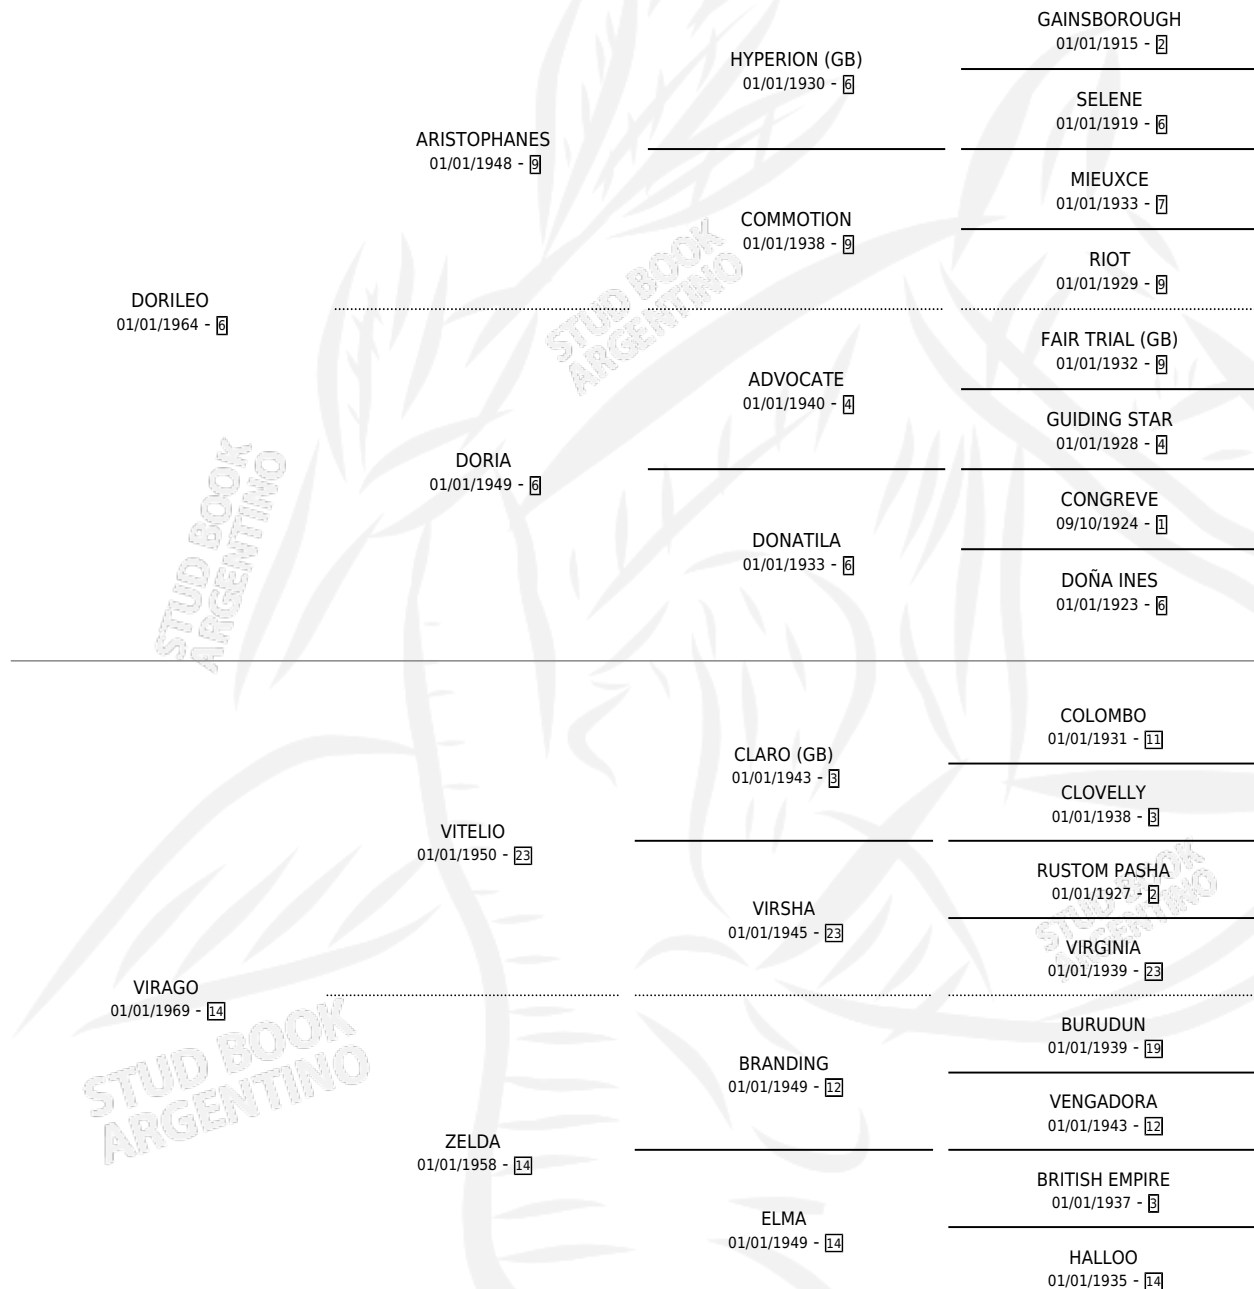

Lugar de nacimiento: Campo particular

Criador: Sin dato

~

HIJOS

	MACHOS	HEMBRAS
5 NACIERON	3	2
4 CORRIERON	2	2
4 GANARON	2	2
0 GANADORES CL	0 GANADORES GR	0 GANADORES G1

PEDIGREE

CAMPAÑA

Solo carreras oficiales de Argentina