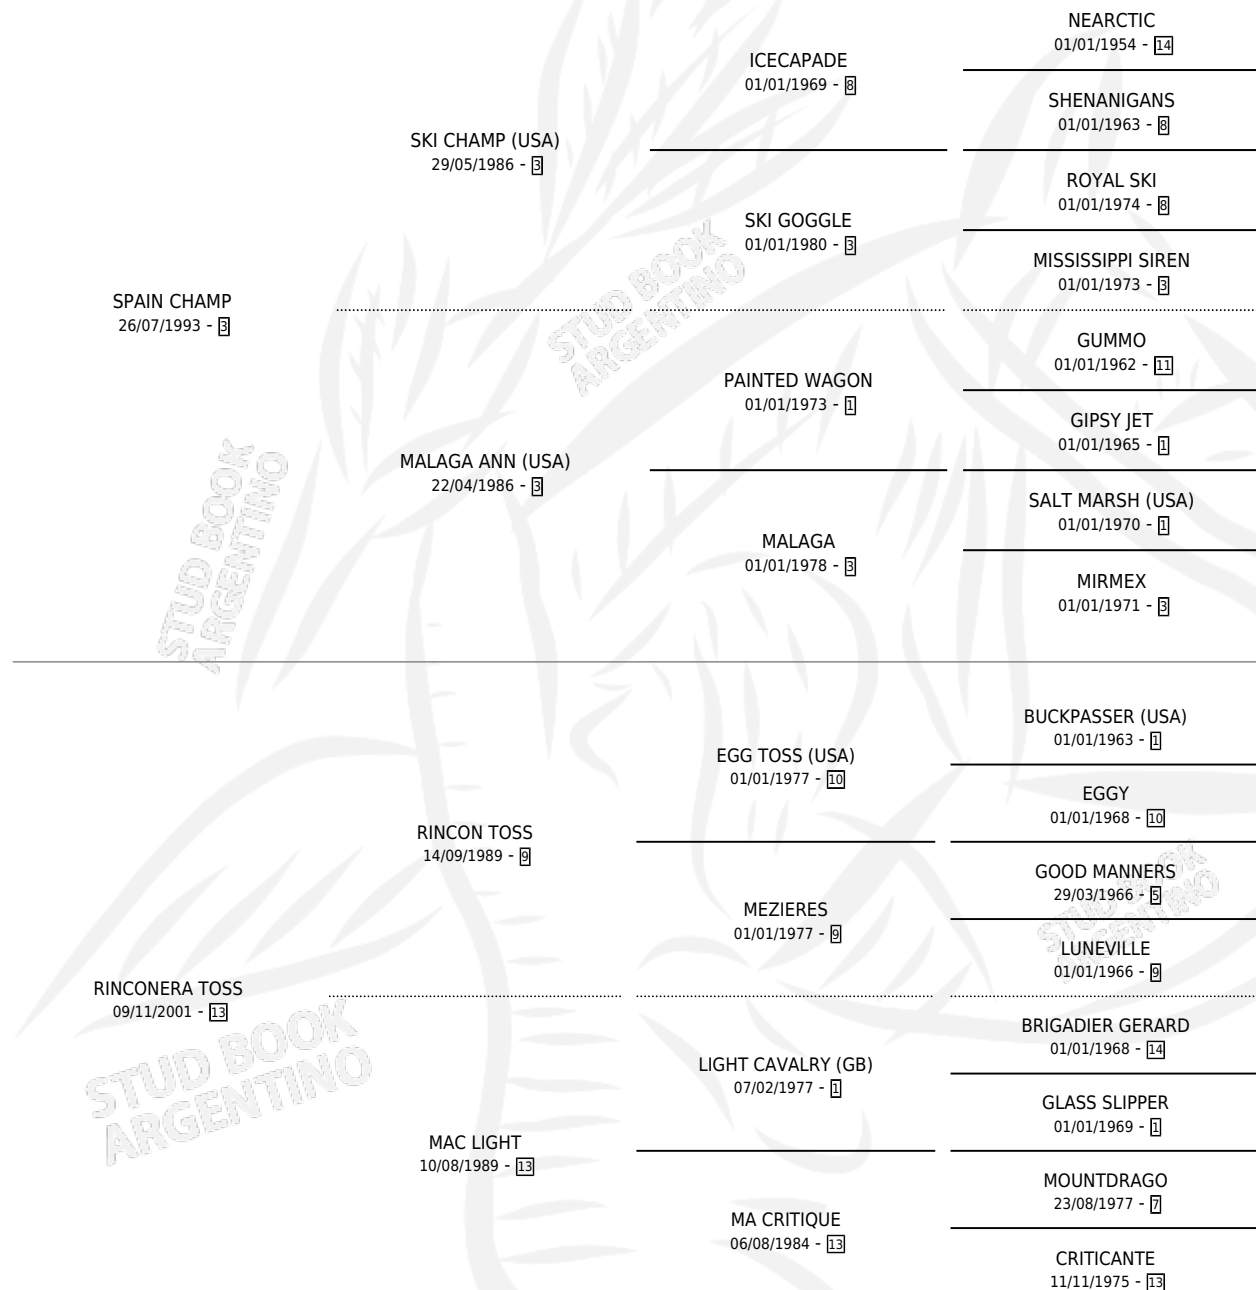

JUANCHO CAMPEON

por SPAIN CHAMP y RINCONERA TOSS por RINCON TOSS

Argentina · Macho · Zaino · SP · 18/11/2009
Familia 13-e · Volumen 40

ESTADO

TIPIFICACIÓN SANGUÍNEA	X
TIPIFICACIÓN POR ADN	✓
PASAPORTE	✓
IDENTIFICACIÓN POR MICROCHIP	✓
REPRODUCTOR	X

Lugar de nacimiento: Don Waldino

Criador: Sin dato

PEDIGREE

JUANCHO CAMPEON

Datos oficiales del Stud Book Argentino

Documento generado el 12/06/2026

studbook.org.ar