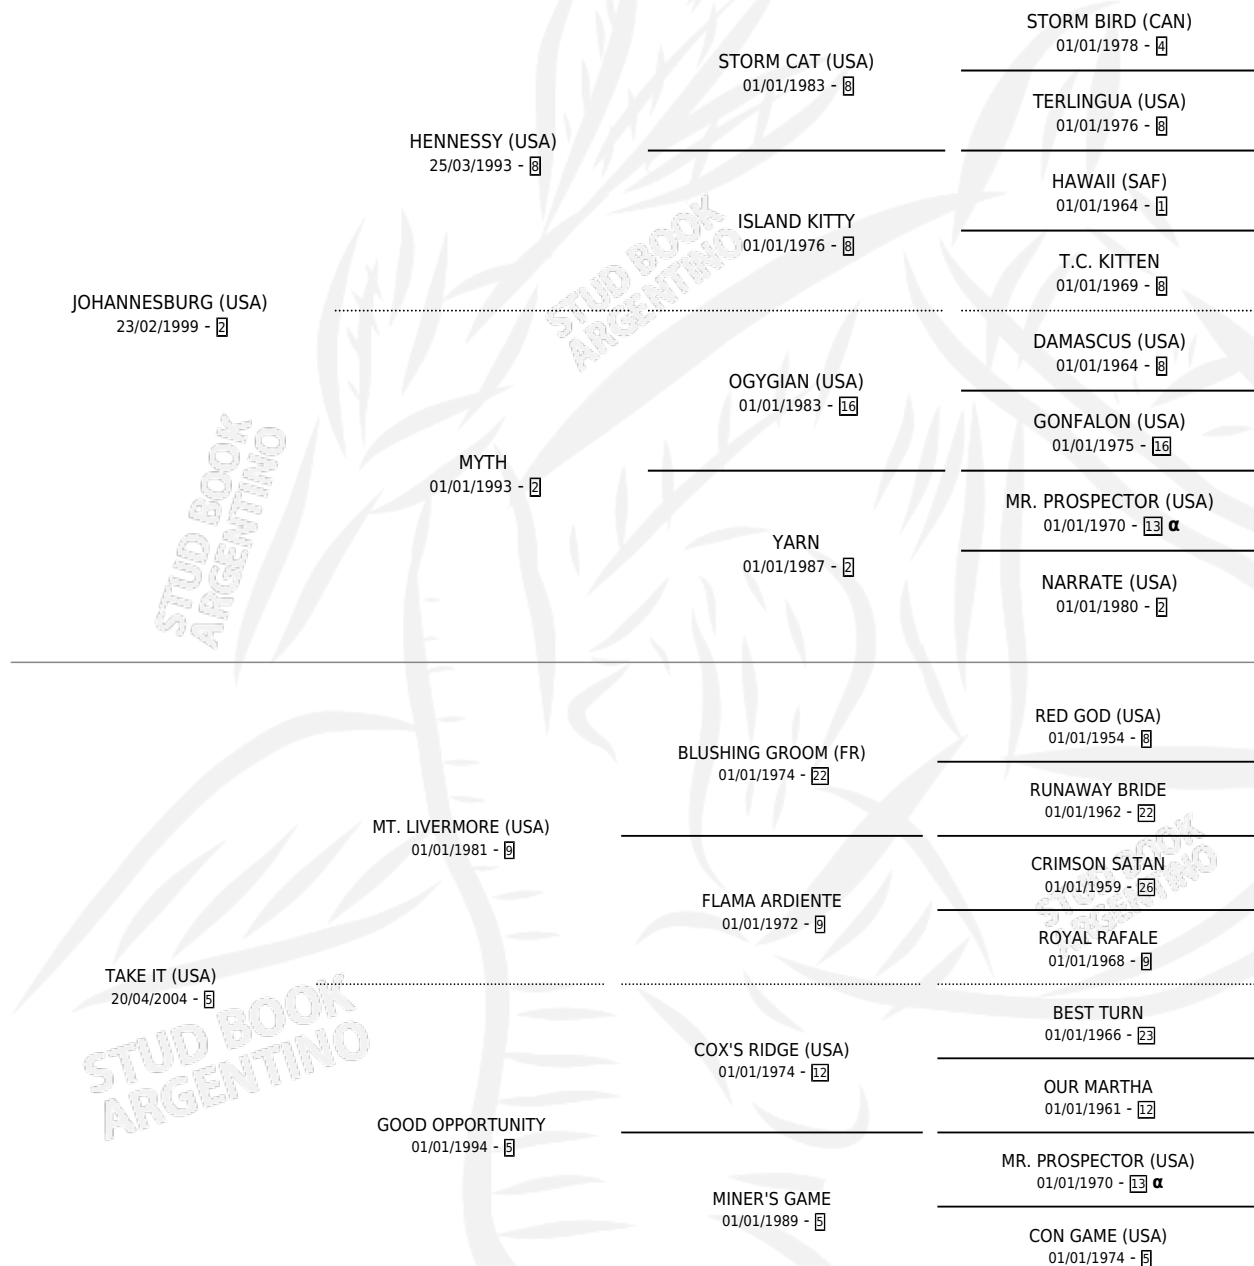

TE JURO

por **JOHANNESBURG (USA)** y **TAKE IT (USA)** por **MT. LIVERMORE (USA)**

Argentina · Hembra · Zaino · SP · 01/09/2009
Familia 5-c · Volumen 40

ESTADO

TIPIFICACIÓN SANGUÍNEA	X
TIPIFICACIÓN POR ADN	✓
PASAPORTE	✓
IDENTIFICACIÓN POR MICROCHIP	✓
REPRODUCTOR	X

Lugar de nacimiento: De La Pomme
Criador: De La Pomme

PEDIGREE

INBREEDING : α

TE JURO

Datos oficiales del Stud Book Argentino

Documento generado el 04/05/2026

studbook.org.ar