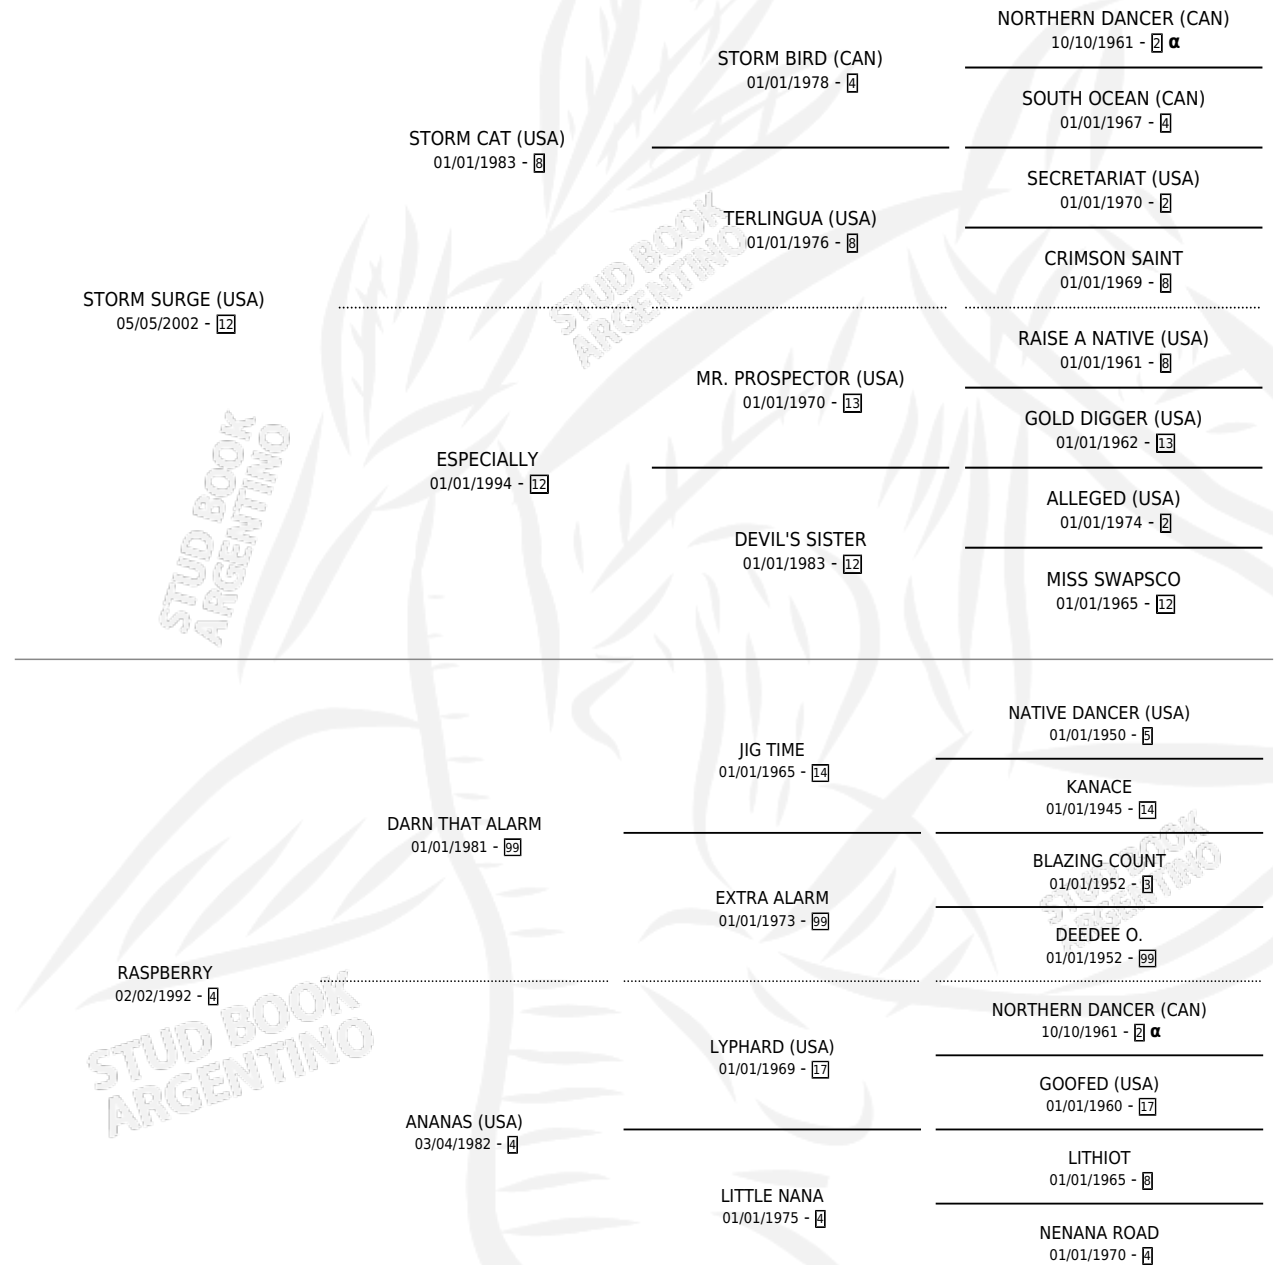

LEITE EM PO

por **STORM SURGE (USA)** y **RASPBERRY** por **DARN THAT ALARM**

Argentina · Hembra · Zaino · SP · 09/10/2009
Familia 4-i · Volumen 40

ESTADO

TIPIFICACIÓN SANGUÍNEA	X
TIPIFICACIÓN POR ADN	✓
PASAPORTE	✓
IDENTIFICACIÓN POR MICROCHIP	✓
REPRODUCTOR	✓

Lugar de nacimiento: De La Pomme
Criador: De La Pomme

PEDIGREE

INBREEDING : α