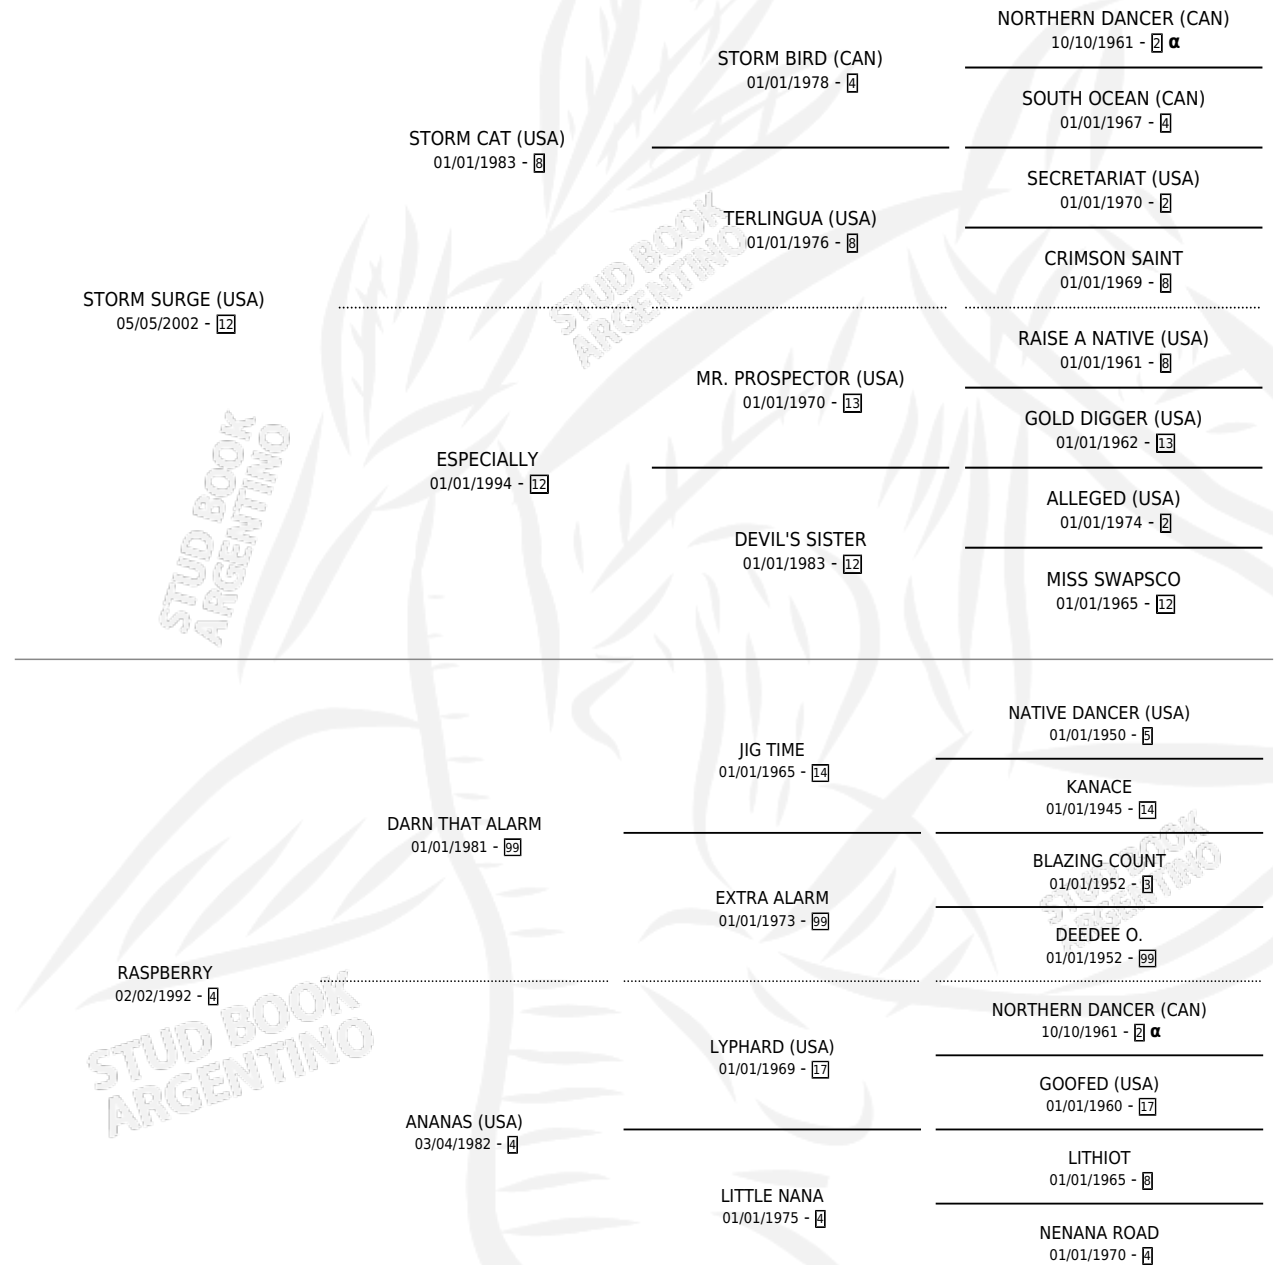

LEITE EM PO

por **STORM SURGE (USA)** y **RASPBERRY** por **DARN THAT ALARM**

Argentina · Hembra · Zaino · SP · 09/10/2009
Familia 4-i · Volumen 40

ESTADO

TIPIFICACIÓN SANGUÍNEA	X
TIPIFICACIÓN POR ADN	✓
PASAPORTE	✓
IDENTIFICACIÓN POR MICROCHIP	✓
REPRODUCTOR	✓

Lugar de nacimiento: De La Pomme
Criador: De La Pomme

PEDIGREE

INBREEDING : α

CAMPAÑA

Solo carreras oficiales de Argentina

POR EDAD

EDAD	CC	1°	2°	3°	4°	5°	NP	CLC	CLG	CLCG1	CLGG1	IMPORTE	GANANCIA / CC
3 AÑOS	4	0	0	0	0	0	4	0	0	0	0	\$0	\$0
TOTALES	4	0	0	0	0	0	4	0	0	0	0	\$0	\$0
%		0.0%	0.0%	0.0%	0.0%	0.0%	100%	0.0%	0.0%	0.0%	0.0%		

No placés en Palermo y San Isidro en 4 carreras disputadas.

POR DISTANCIA

HIPODROMO	CC	1°	2°	3°	4°	5°	NP	CLC	CLG	CLCG1	CLGG1	IMPORTE
PALERMO	3	0	0	0	0	0	3	0	0	0	0	\$0
1000 MTS	3	0	0	0	0	0	3	0	0	0	0	\$0
SAN ISIDRO	1	0	0	0	0	0	1	0	0	0	0	\$0
1000 MTS	1	0	0	0	0	0	1	0	0	0	0	\$0