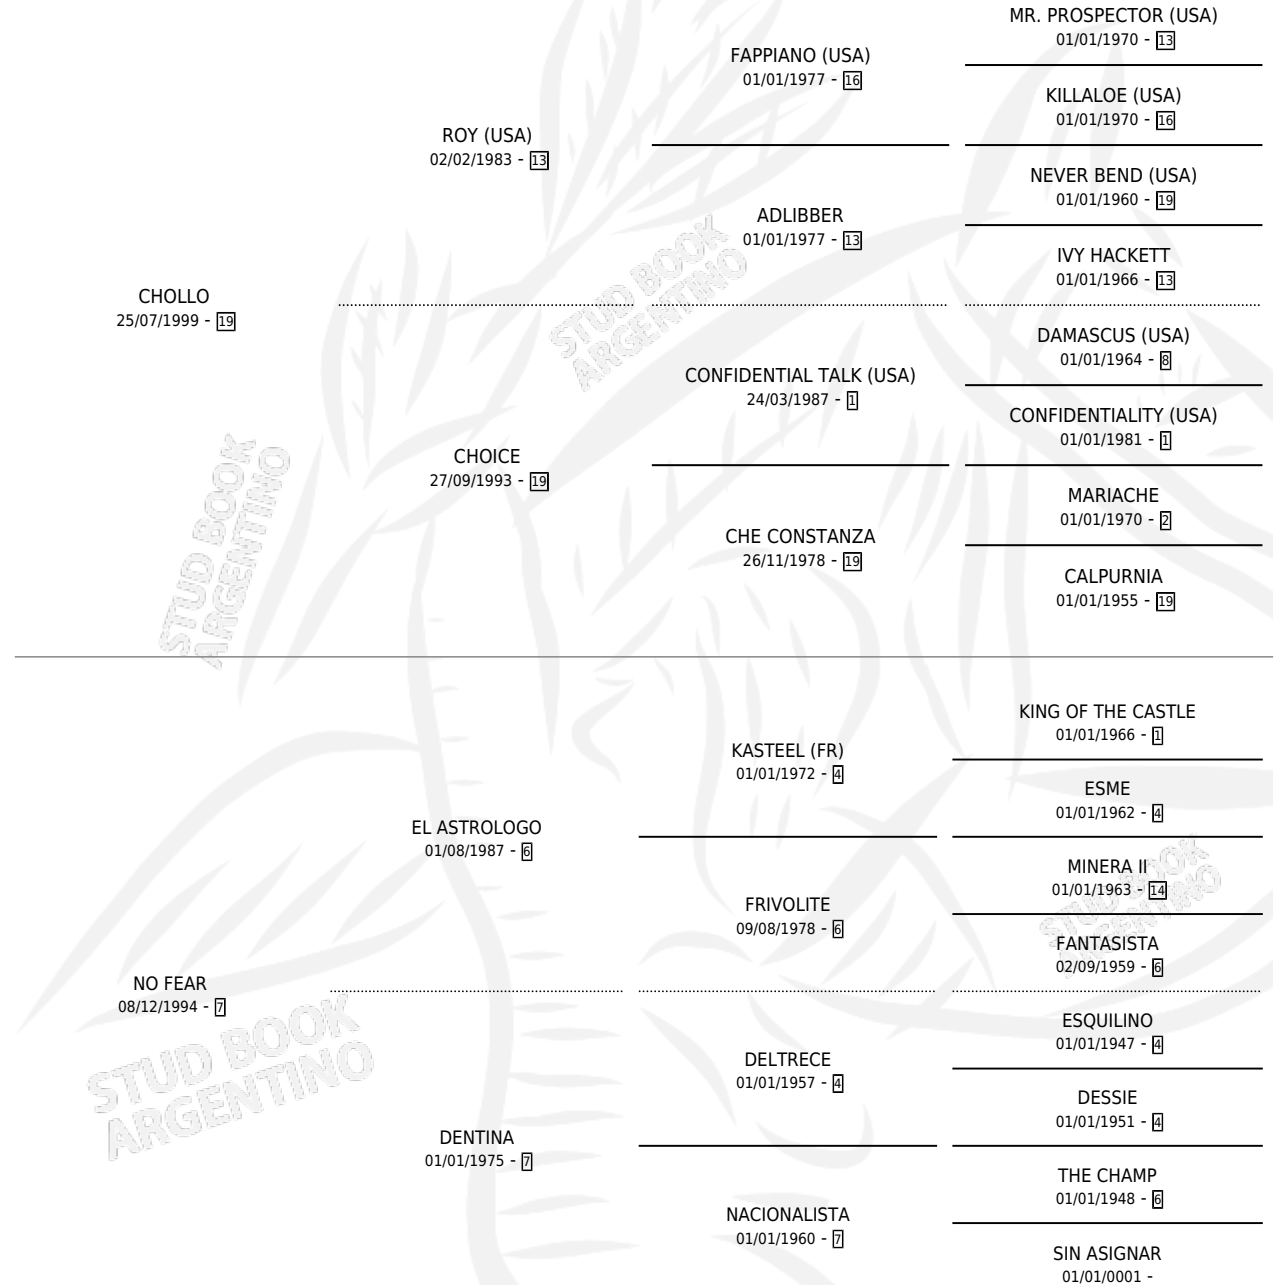

GRAN LUISINA

por CHOLLO y NO FEAR por EL ASTROLOGO

Argentina · Hembra · Alazan · SP · 25/11/2009
Familia 7-d · Volumen 40

ESTADO

TIPIFICACIÓN SANGUÍNEA	X
TIPIFICACIÓN POR ADN	X
PASAPORTE	X
IDENTIFICACIÓN POR MICROCHIP	X
REPRODUCTOR	X

Lugar de nacimiento: Resistire

Criador: Perez Mirta Elena

PEDIGREE

GRAN LUISINA

Datos oficiales del Stud Book Argentino

Documento generado el 08/05/2026

studbook.org.ar