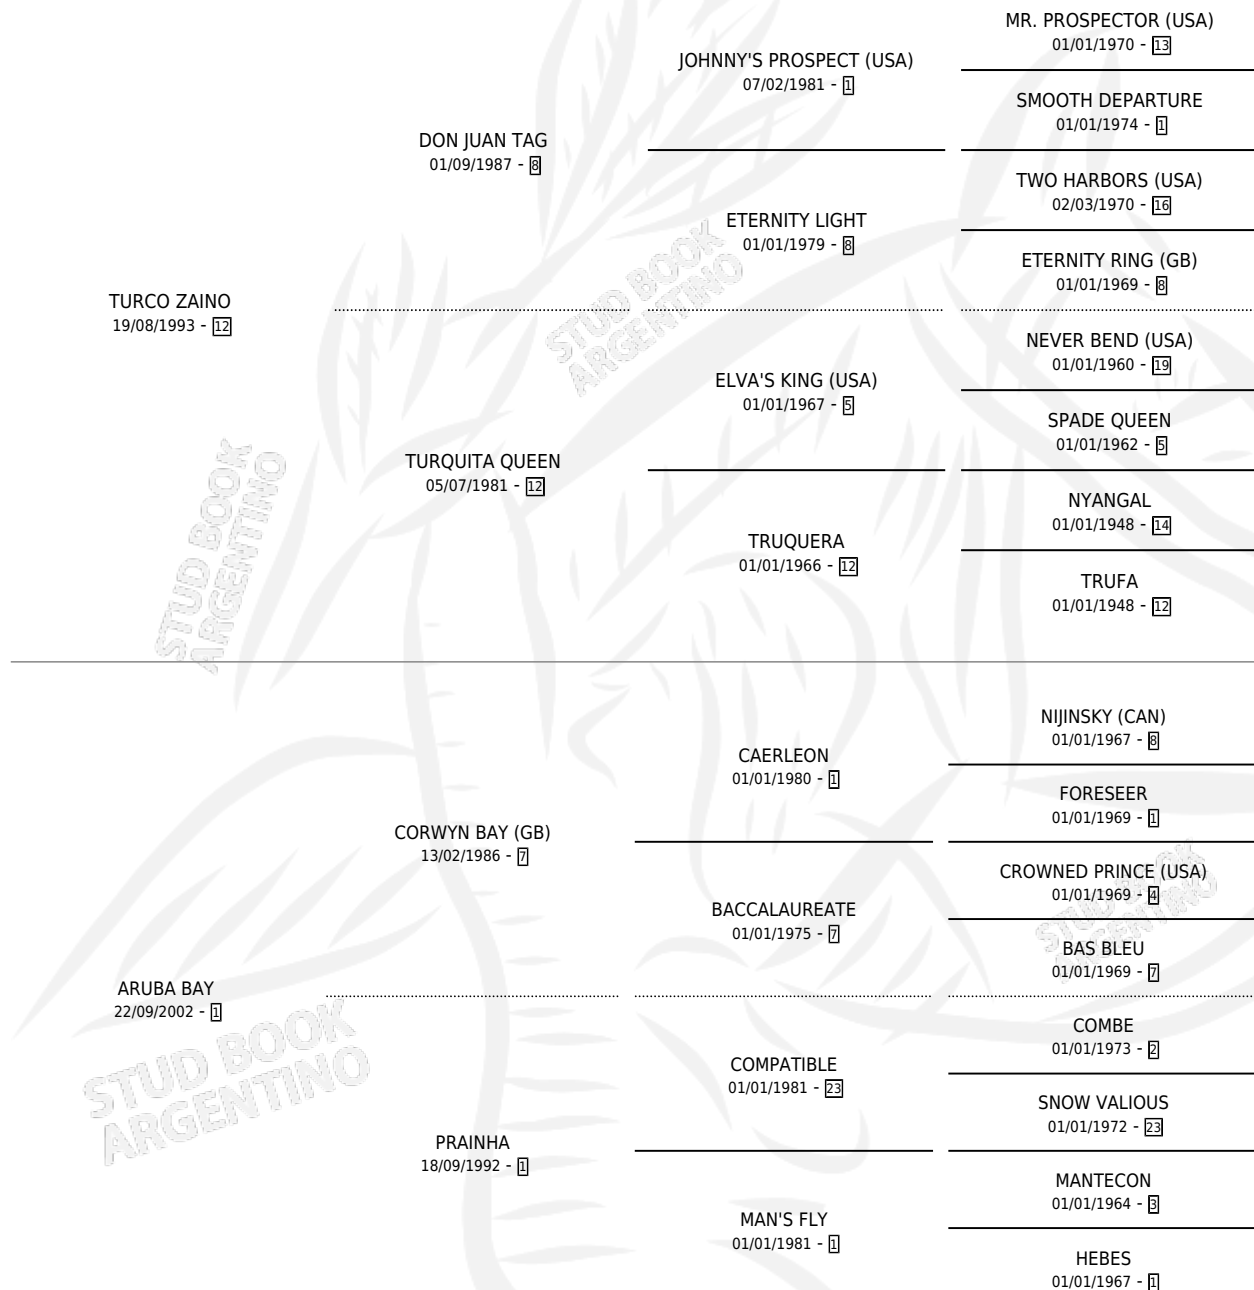

TURCO MERCACHIFLE

por **TURCO ZAINO** y **ARUBA BAY** por **CORWYN BAY (GB)**

Argentina · Macho · Tordillo · SP · 10/10/2009
Familia 1-h · Volumen 40

ESTADO

TIPIFICACIÓN SANGUÍNEA	X
TIPIFICACIÓN POR ADN	✓
PASAPORTE	✓
IDENTIFICACIÓN POR MICROCHIP	✓
REPRODUCTOR	X

Lugar de nacimiento: El Campamento
Criador: Nava Oscar Hilario

PEDIGREE

CAMPAÑA

Solo carreras oficiales de Argentina

POR EDAD

EDAD	CC	1°	2°	3°	4°	5°	NP	CLC	CLG	CLCG1	CLGG1	IMPORTE	GANANCIA / CC
3 AÑOS	2	0	0	0	0	0	2	0	0	0	0	\$0	\$0
4 AÑOS	9	0	1	0	2	2	4	0	0	0	0	\$25,620	\$2,847
TOTALES	11	0	1	0	2	2	6	0	0	0	0	\$25,620	\$2,329
%		0.0%	9.1%	0.0%	18.2%	18.2%	54.5%	0.0%	0.0%	0.0%	0.0%		

Placés en San Isidro en 11 carreras disputadas.

POR DISTANCIA

HIPODROMO	CC	1°	2°	3°	4°	5°	NP	CLC	CLG	CLCG1	CLGG1	IMPORTE
LA PLATA	1	0	0	0	0	0	1	0	0	0	0	\$0
1100 MTS	1	0	0	0	0	0	1	0	0	0	0	\$0
SAN ISIDRO	7	0	1	0	2	1	3	0	0	0	0	\$23,700
1100 MTS	1	0	0	0	0	0	1	0	0	0	0	\$1,750
1200 MTS	3	0	1	0	0	1	1	0	0	0	0	\$15,150
1000 MTS	3	0	0	0	2	0	1	0	0	0	0	\$6,800
PALERMO	3	0	0	0	0	1	2	0	0	0	0	\$1,920
1000 MTS	3	0	0	0	0	1	2	0	0	0	0	\$1,920