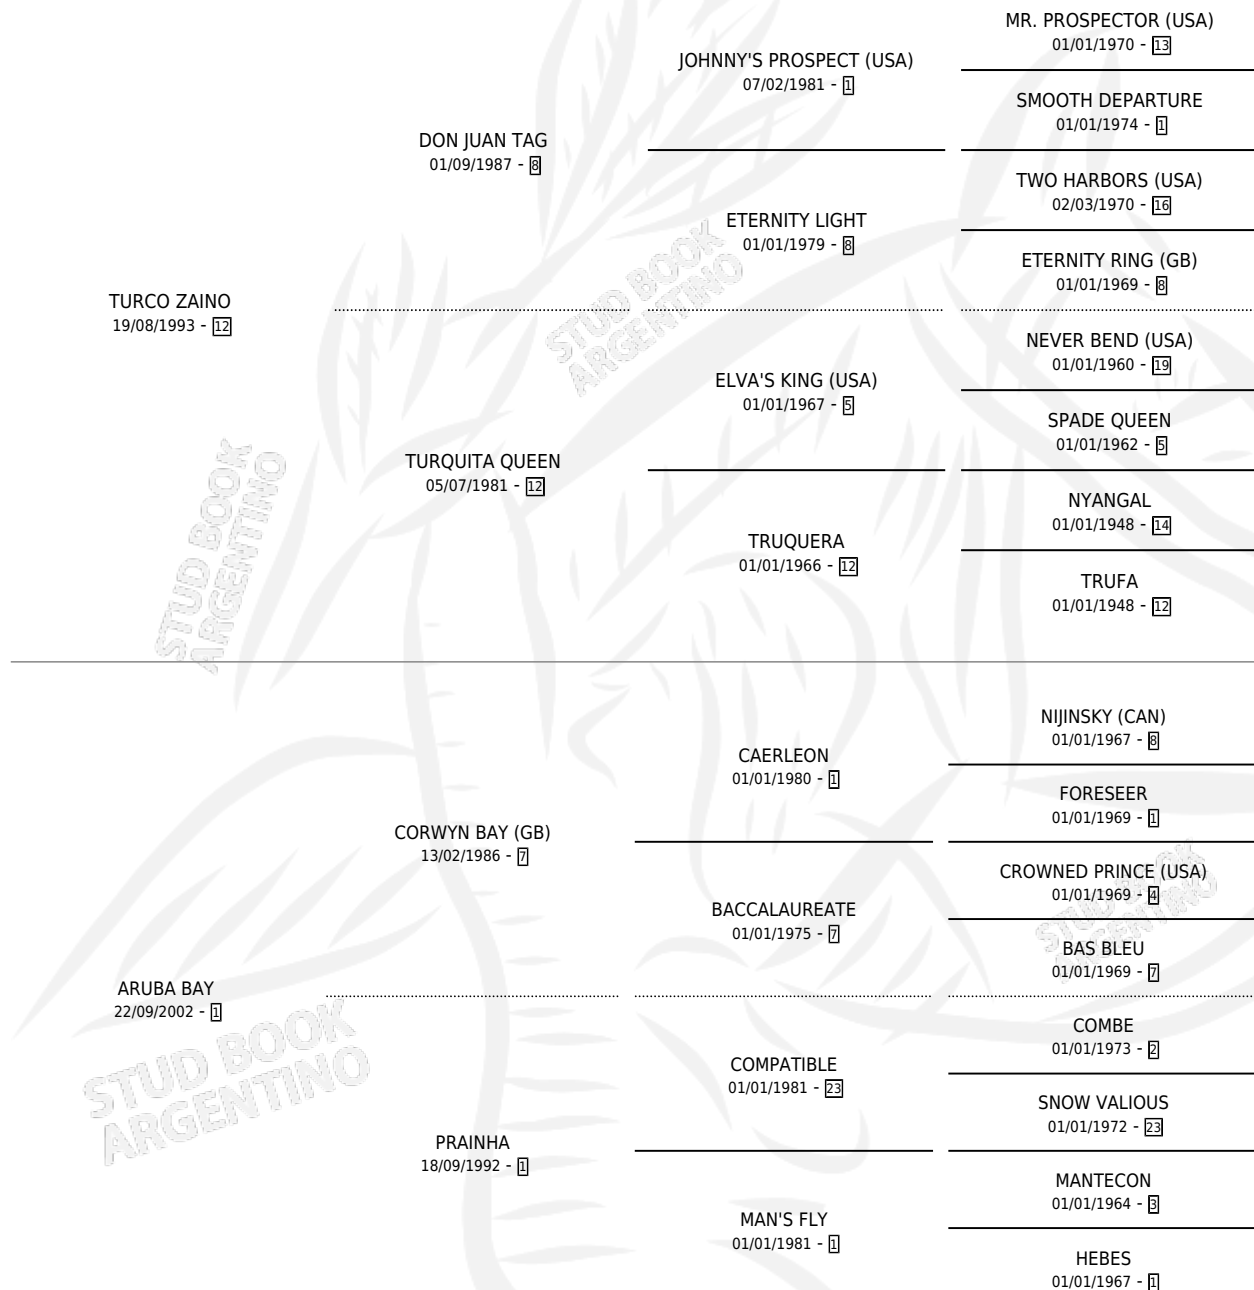

TURCO MERCACHIFLE

por **TURCO ZAINO** y **ARUBA BAY** por **CORWYN BAY (GB)**

Argentina · Macho · Tordillo · SP · 10/10/2009
Familia 1-h · Volumen 40

ESTADO

TIPIFICACIÓN SANGUÍNEA	X
TIPIFICACIÓN POR ADN	✓
PASAPORTE	✓
IDENTIFICACIÓN POR MICROCHIP	✓
REPRODUCTOR	X

Lugar de nacimiento: El Campamento
Criador: Nava Oscar Hilario

PEDIGREE